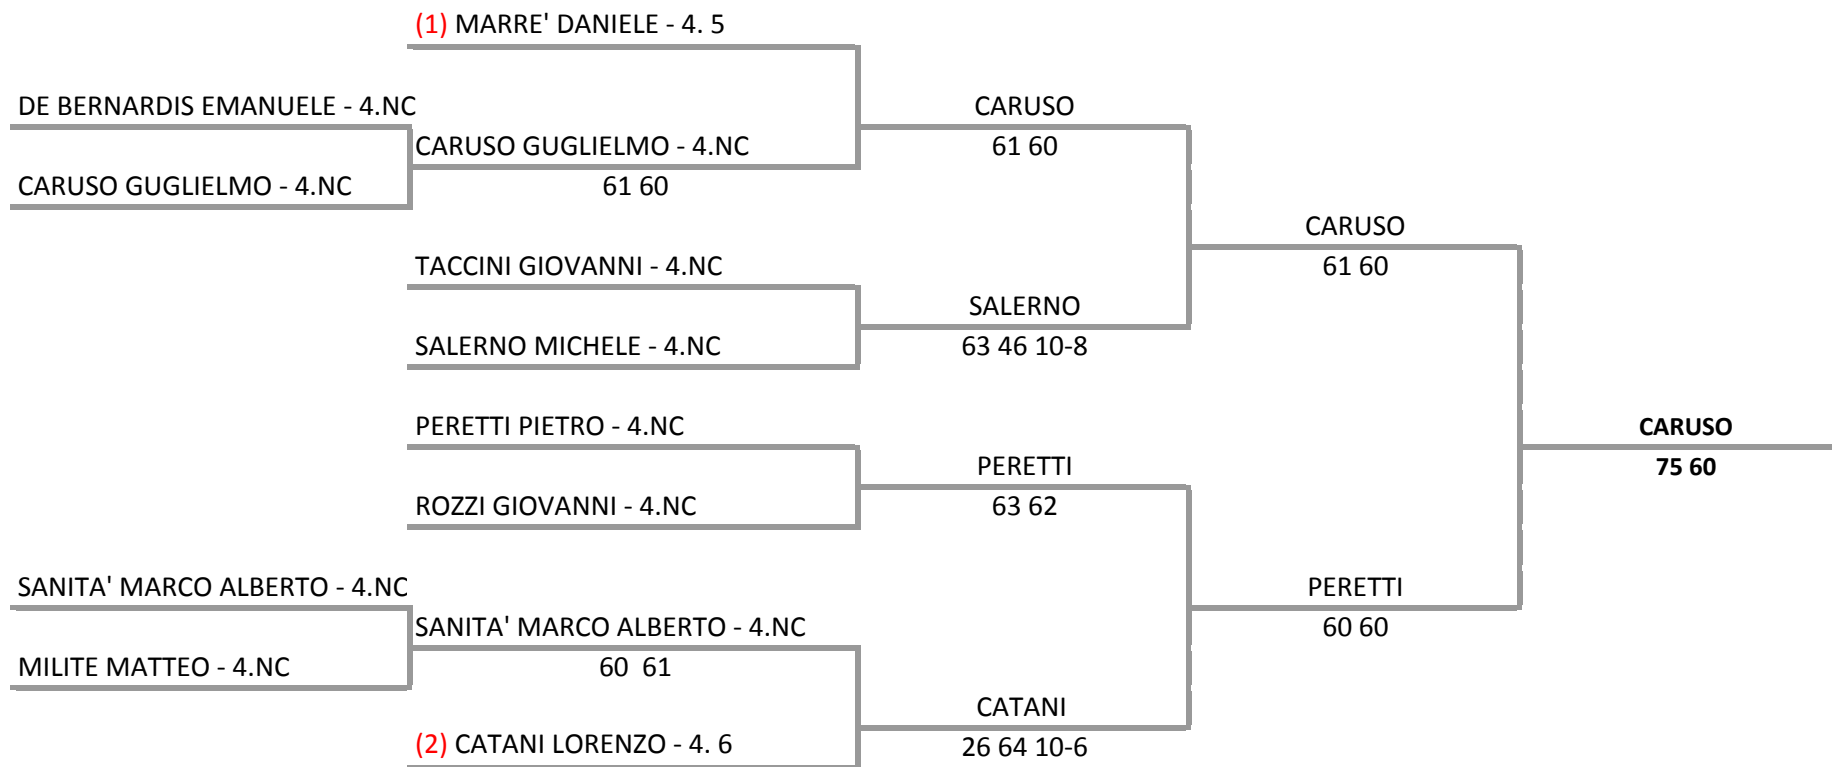

A.S.D. TENNIS E SPORT - Challenger 12-14-16 estivo
CHallenger Estivo U.12 m - Tabellone Unico 12 m
13/06/2015 - 21/06/2015 iscritti n° 10
Tabellone compilato il 12/06/2015 alle ore 09:25 e subito esposto
Il Giudice Arbitro: GAT2 MARIA EUGENIA OTTONELLO