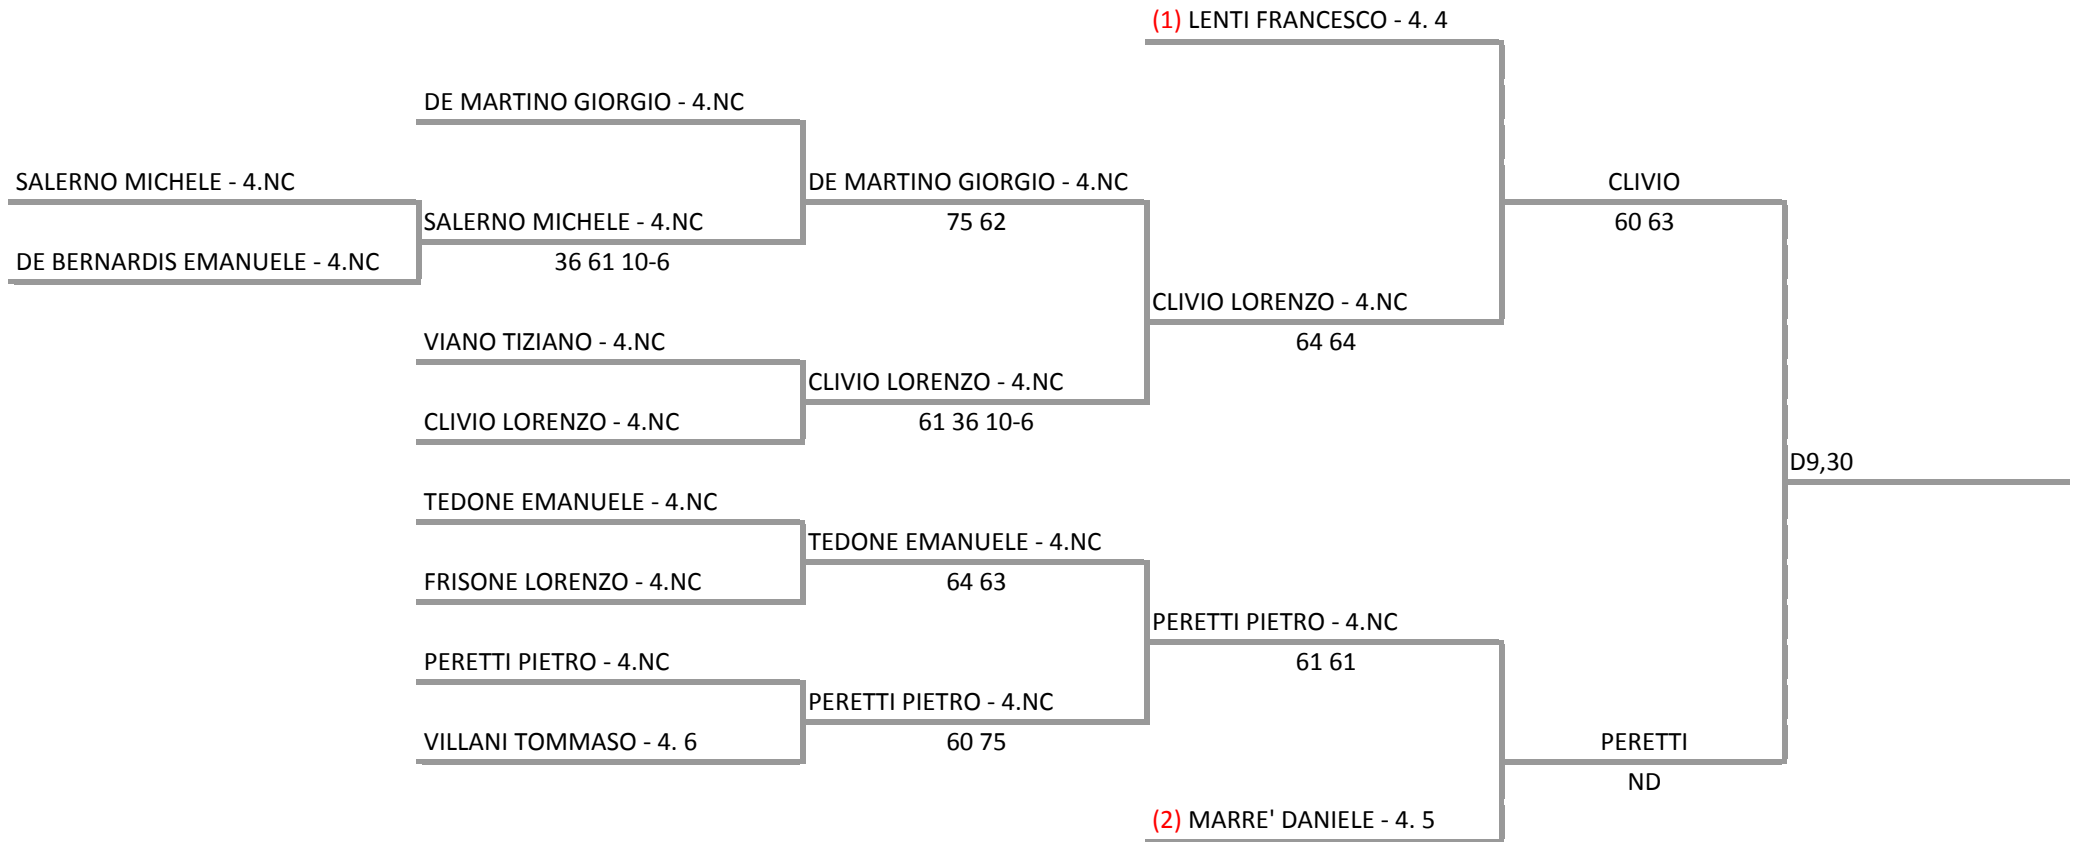

**A.S.D. TENNIS E SPORT - Challenger 12-14-16 estivo**  
**Challenger estivo U.14 m - Tab Unico 14 m**  
**13/06/2015 - 21/06/2015    iscritti n° 11**  
**Tabellone compilato il 14/06/2015 alle ore 12:32 e subito esposto**  
**Il Giudice Arbitro: GAT2 MARIA EUGENIA OTTONELLO**