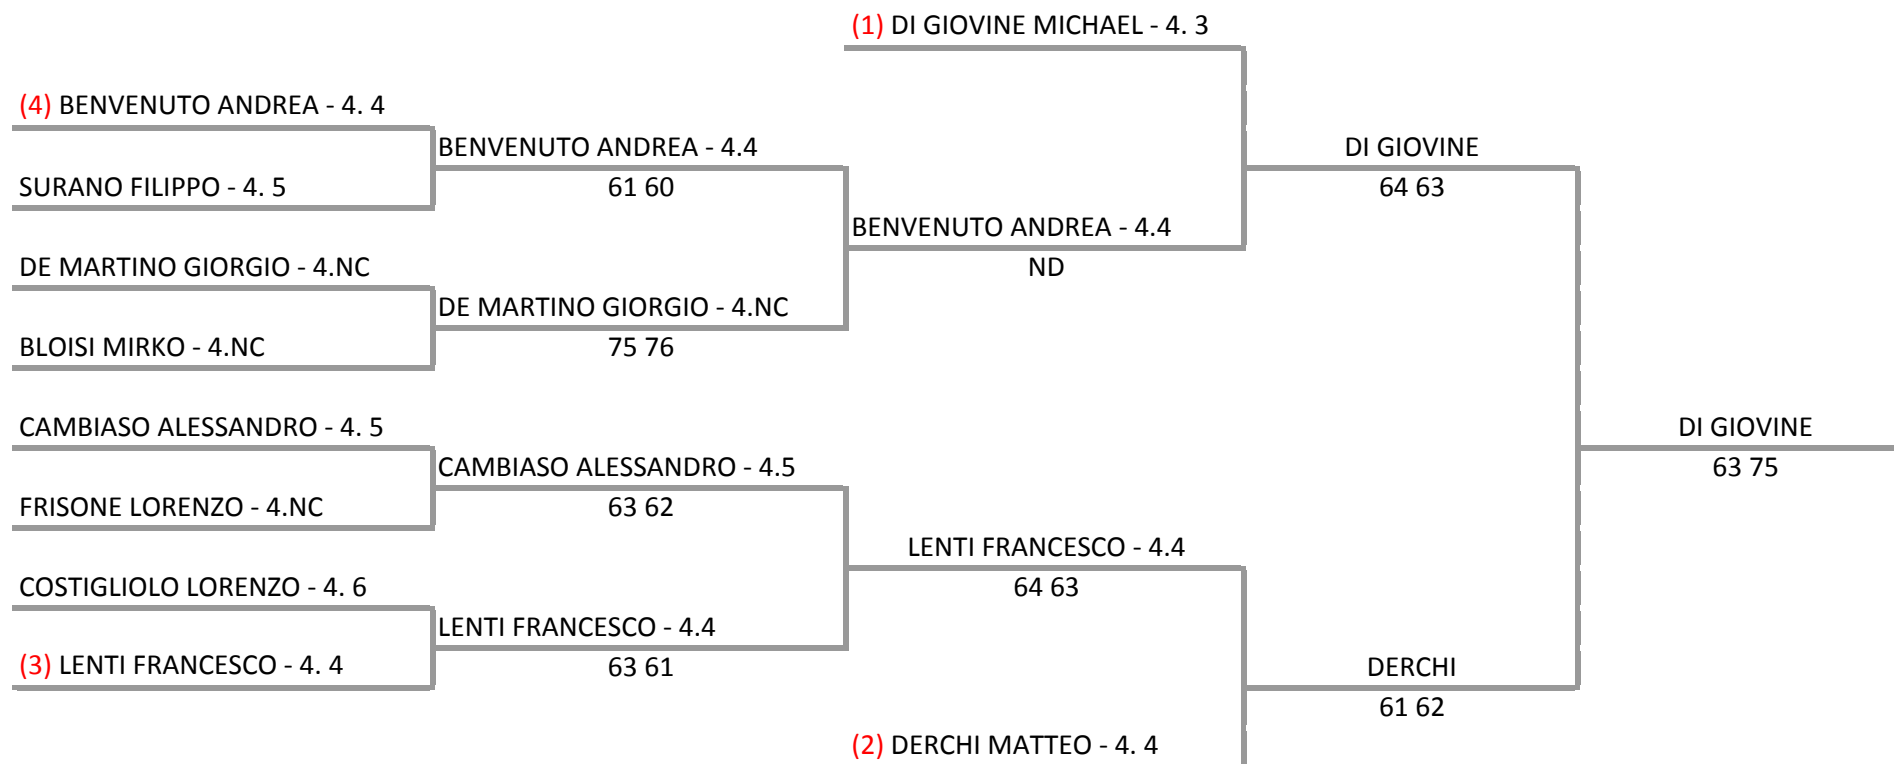

A.S.D. TENNIS E SPORT - Challenger 12-14-16 estivo
Challenger estivo U.16 m - Tab Unico U16 m
13/06/2015 - 21/06/2015 iscritti n° 10
Tabellone compilato il 12/06/2015 alle ore 09:42 e subito esposto
Il Giudice Arbitro: GAT2 MARIA EUGENIA OTTONELLO