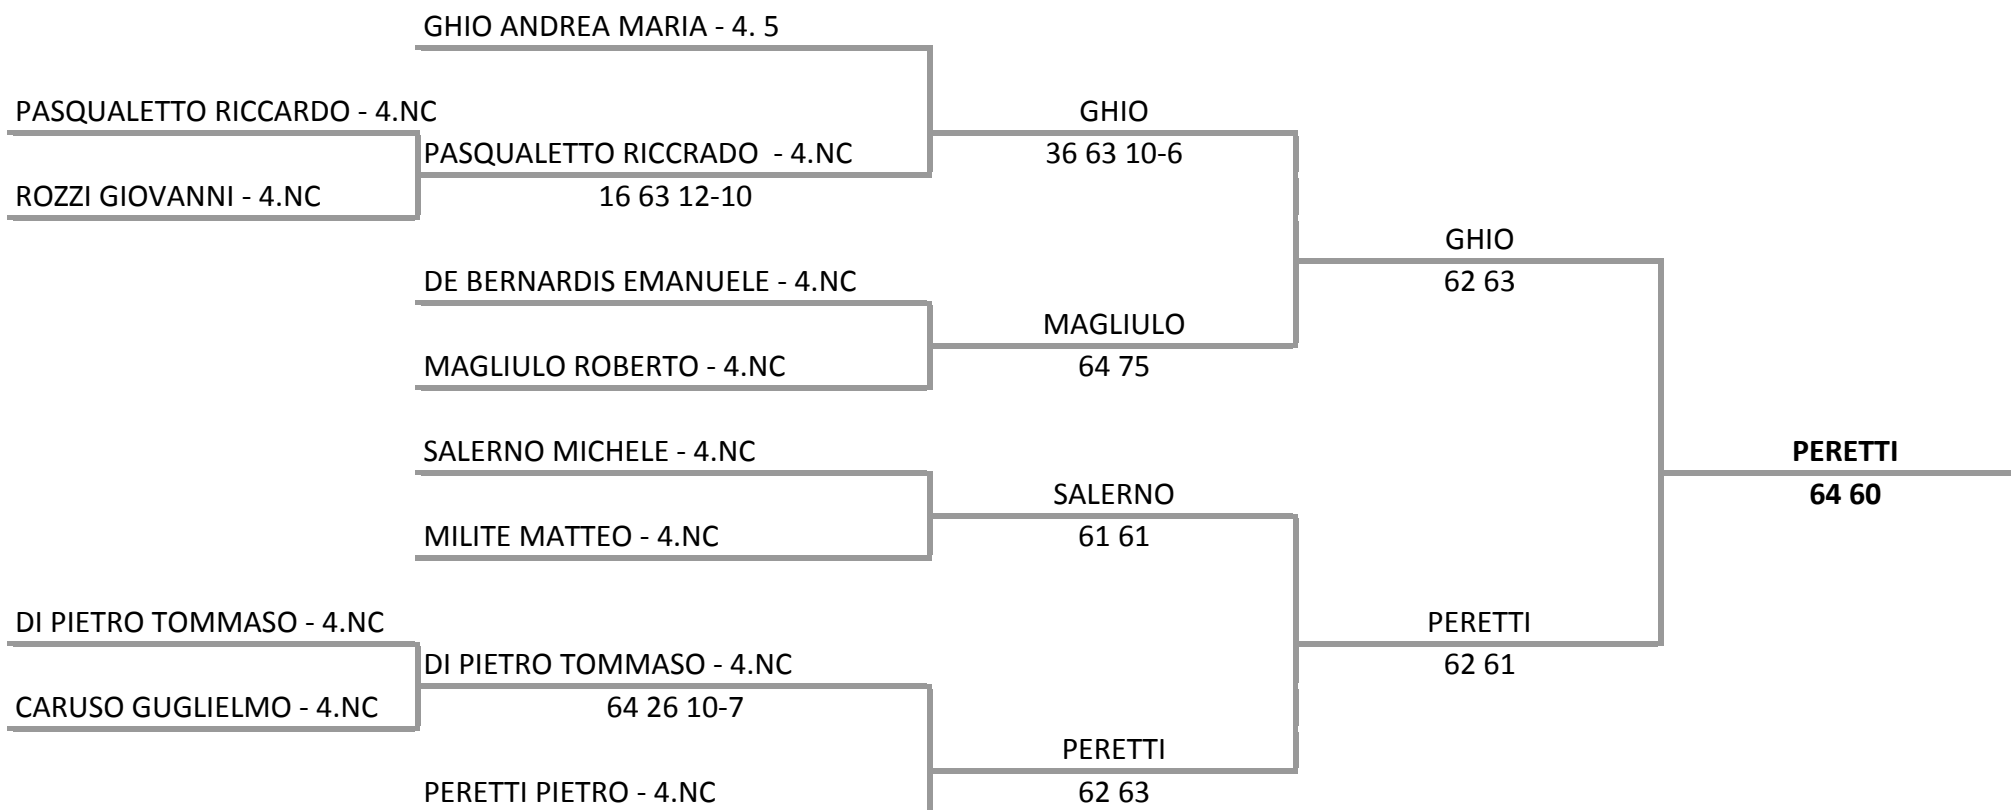

A.S.D. TENNIS E SPORT - Challenger U12-14-16 m/f
Challanger u 12 sm - Tab Unico U12m

29/05/2015 - 07/06/2015 iscritti n_ 10

Tabellone compilato il 29/05/2015 alle ore 19:08 e subito esposto
Il Giudice Arbitro: GAT2 MARIA EUGENIA OTTONELLO