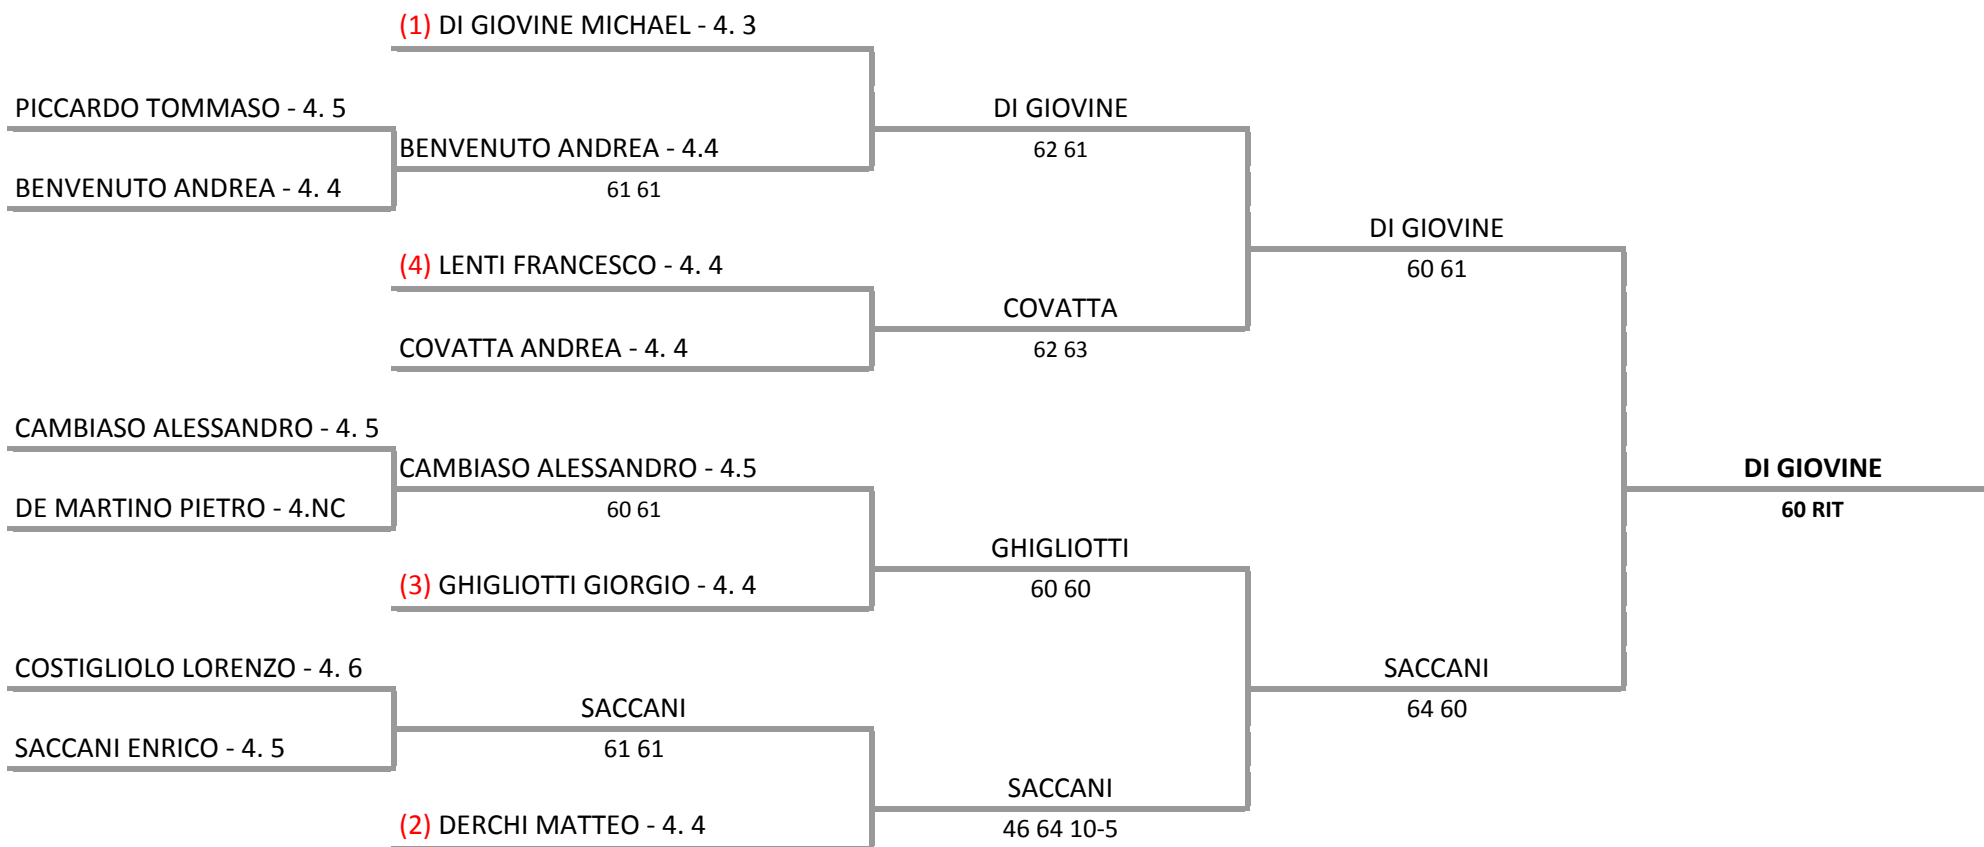

A.S.D. TENNIS E SPORT - Challenger U12-14-16 m/f
Challenger U 16 sm - Tab Unico U16m

29/05/2015 - 07/06/2015 iscritti n_ 11

Tabellone compilato il 29/05/2015 alle ore 19:22 e subito esposto
Il Giudice Arbitro: GAT2 MARIA EUGENIA OTTONELLO