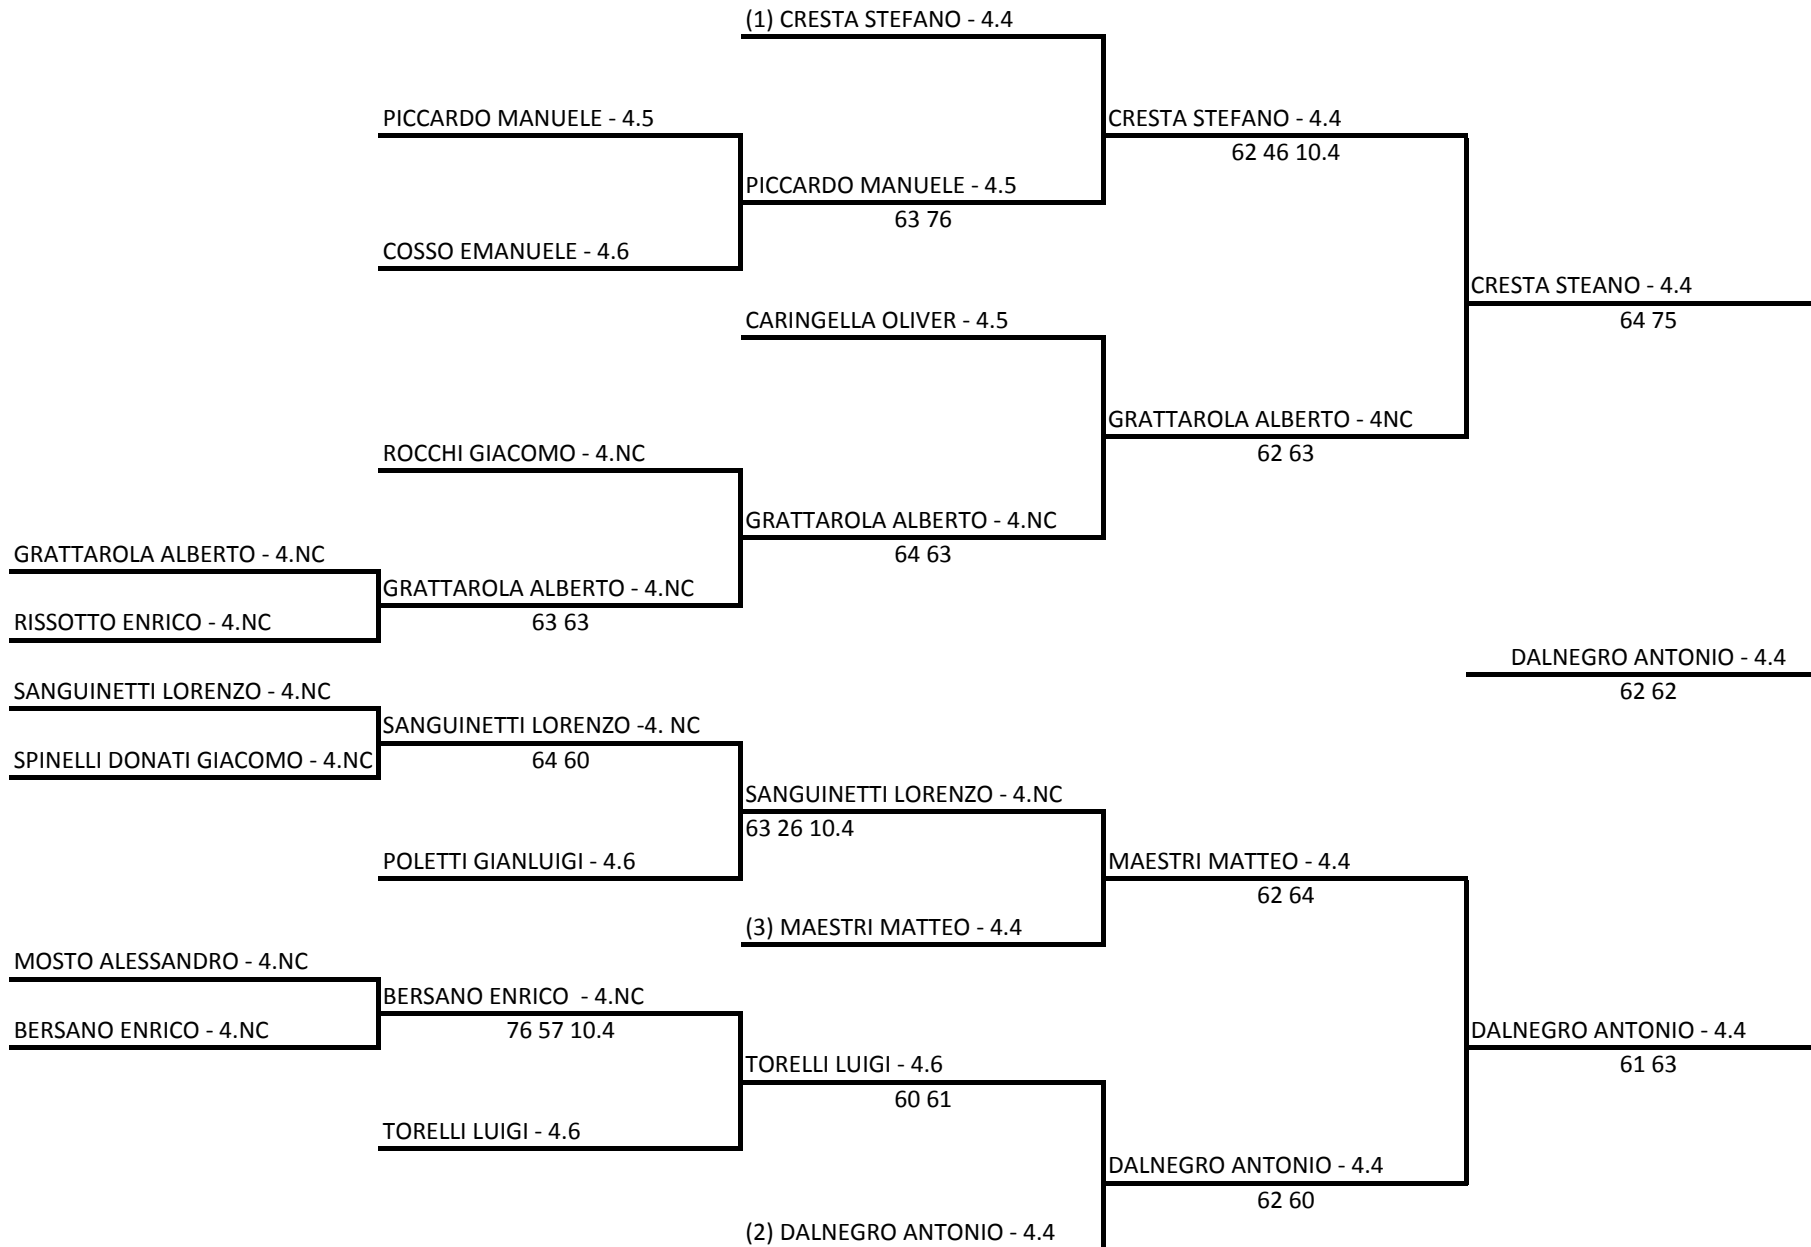

AS DILETTANTISTICA TENNIS E SPORT - Challenger Blu e Azzurro di giugno
Singolare Maschile Under 13 - Tab Unico U13 sm
02/06/2018 - 11/06/2018 iscritti n° 15
Tabellone compilato il 01/06/2018 alle ore 08:56 e subito esposto

Il Giudice Arbitro: OTTONELLO MARIA EUGENIA