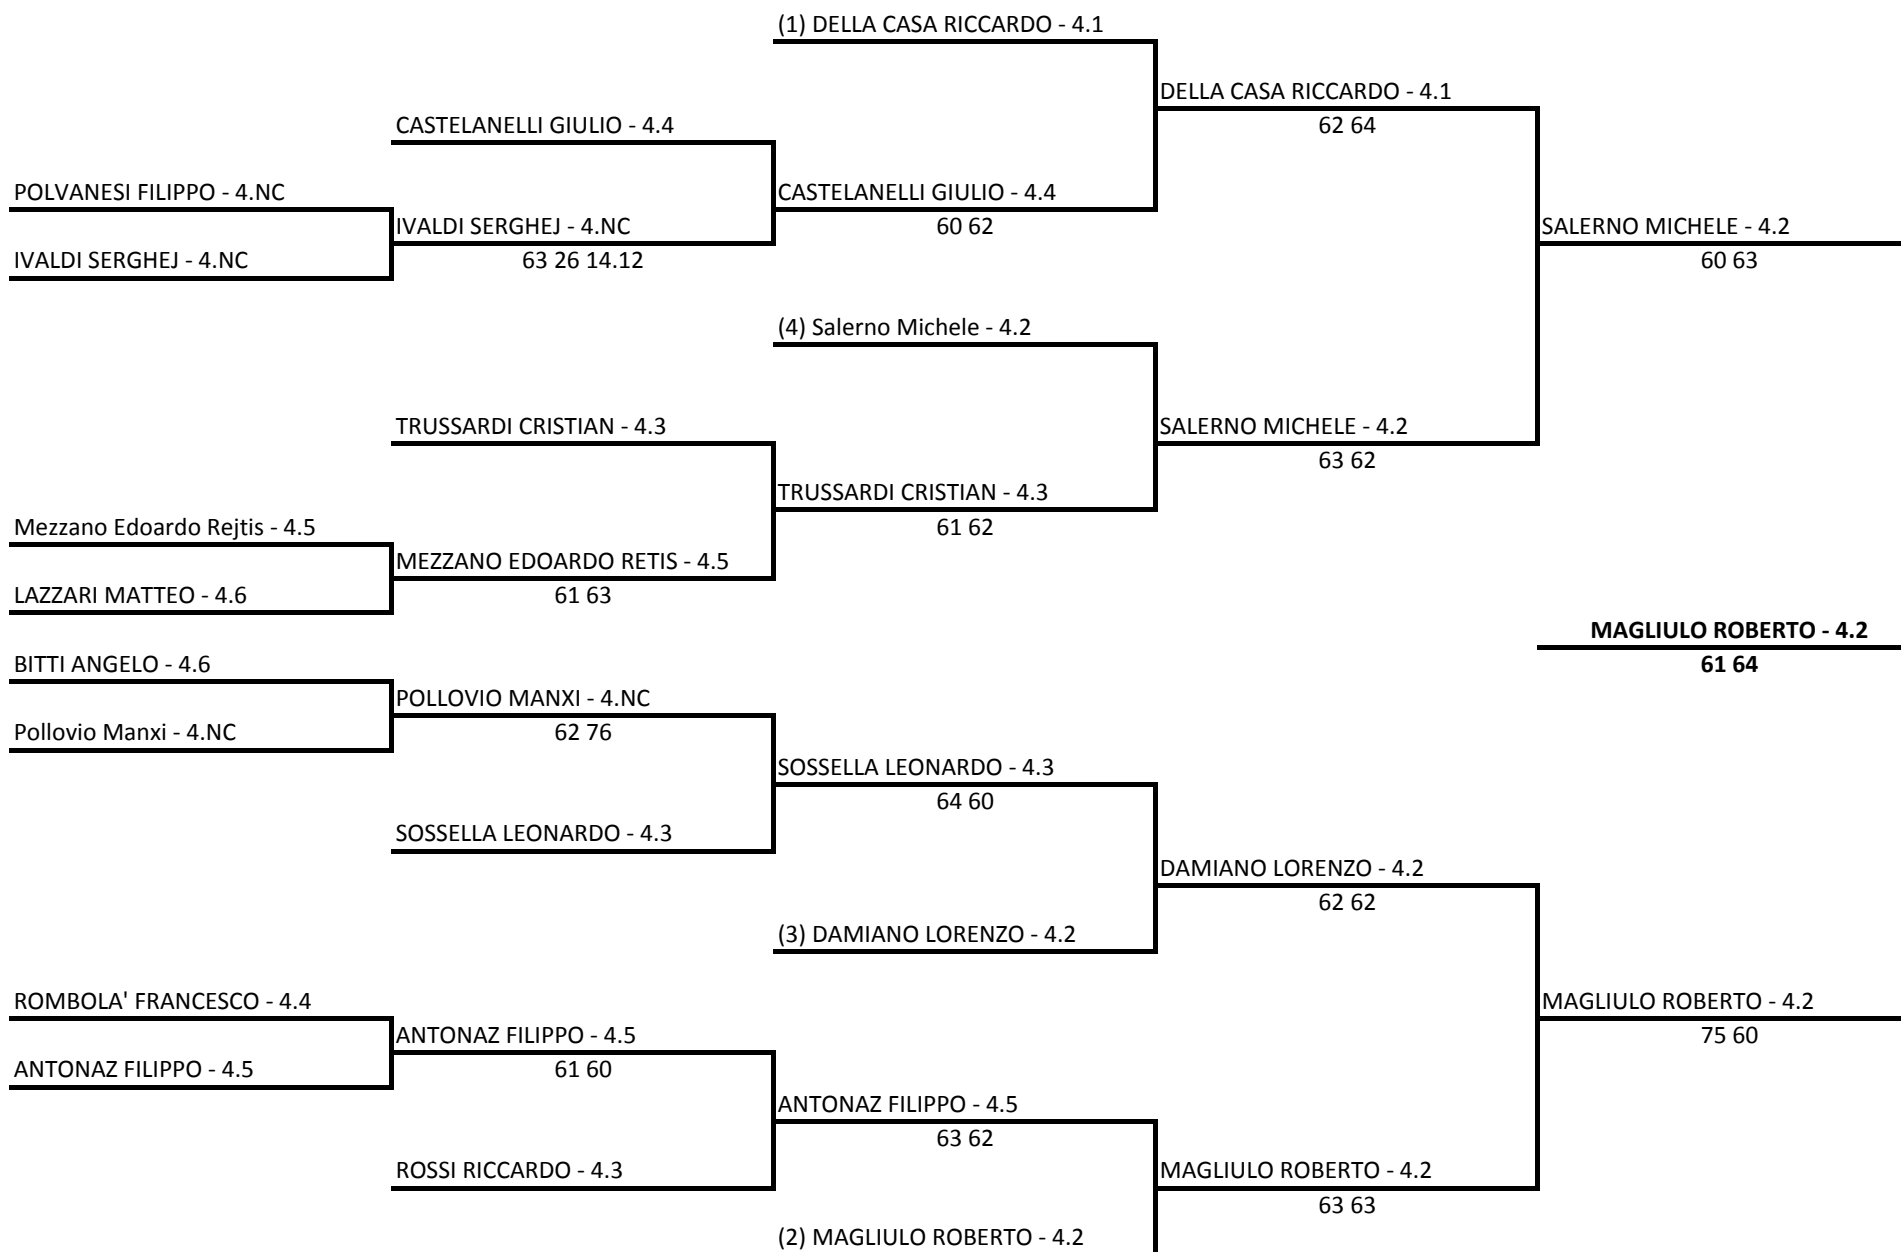

AS DILETTANTISTICA TENNIS E SPORT - Challenger Blu e Azzurro di giugno
Singolare Maschile Under 16 - Tab Blu Lim 4.1 sm
02/06/2018 - 11/06/2018 iscritti n° 16
Tabellone compilato il 01/06/2018 alle ore 09:34 e subito esposto
Il Giudice Arbitro: OTTONELLO MARIA EUGENIA