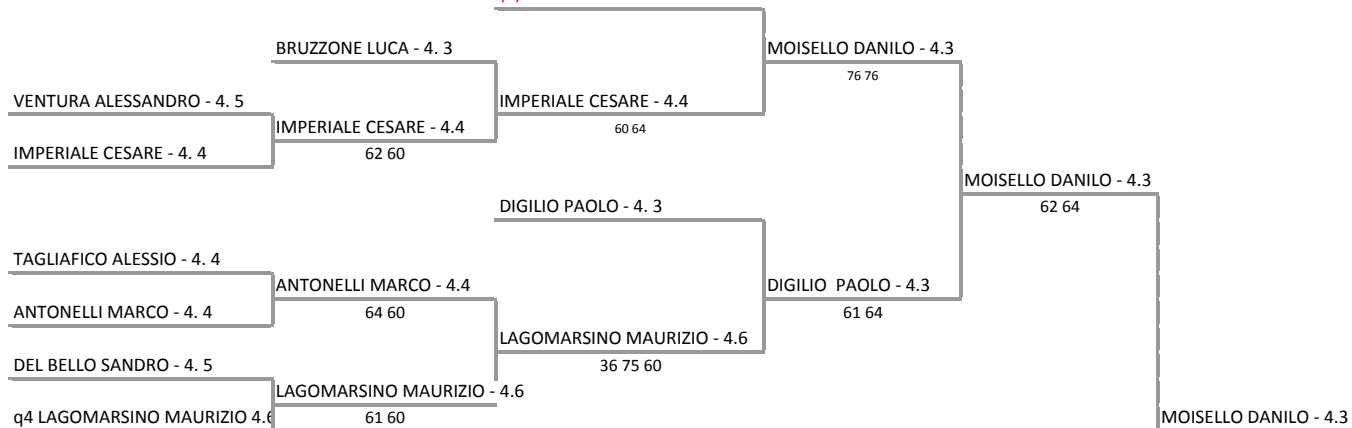

A.S.D. TENNIS E SPORT - 5\_ Circuito Regionale Lim. 4.3 Regione Liguria - 6ª Tappa Tennis e Sport2

6ª Tappa del 5\_ Circuito Regionale Ligure Lim 4.3 Singolare Maschile - Tab Princ sm

05/05/2017 - 19/05/2017 iscritti n\_36

Tabellone compilato il 06/05/2017 alle ore 18:42 e subito esposto - Il Giudice Arbitro: GAT2 MARIA EUGENIA OTTONELLO

(1) MOISELLO DANILO - 4. 3

(4) SCIUTTO MATTEO - 4. 3

TEDONE EMANUELE - 4. 3  
36 75 60

(3) MARASCO ANTONELLO - 4. 3

(2) TEDONE EMANUELE - 4. 3

A.S.D. TENNIS E SPORT - 5° Circuito Regionale Lim. 4.3 Regione Liguria - 6ª Tappa Tennis e Sport2

6ª Tappa del 5° Circuito Regionale Ligure Lim 4.3 Singolare Femminile - Tab Unico sf