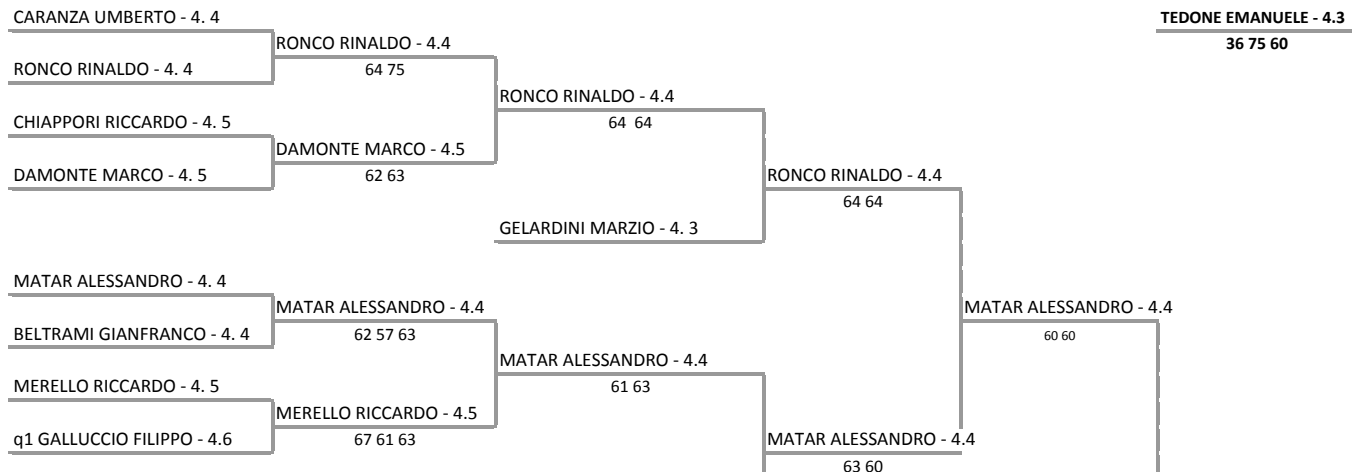

Tabellone compilato il 06/05/2017 alle ore 18:42 e subito esposto - Il Giudice Arbitro: GAT2 MARIA EUGENIA OTTONELLO

(1) MOISELLO DANILO - 4. 3

(4) SCIUTTO MATTEO - 4. 3

TEDONE EMANUELE - 4. 3  
36 75 60

(3) MARASCO ANTONELLO - 4. 3

(2) TEDONE EMANUELE - 4. 3

A.S.D. TENNIS E SPORT - 5° Circuito Regionale Lim. 4.3 Regione Liguria - 6ª Tappa Tennis e Sport2

6ª Tappa del 5° Circuito Regionale Ligure Lim 4.3 Singolare Femminile - Tab Unico sf