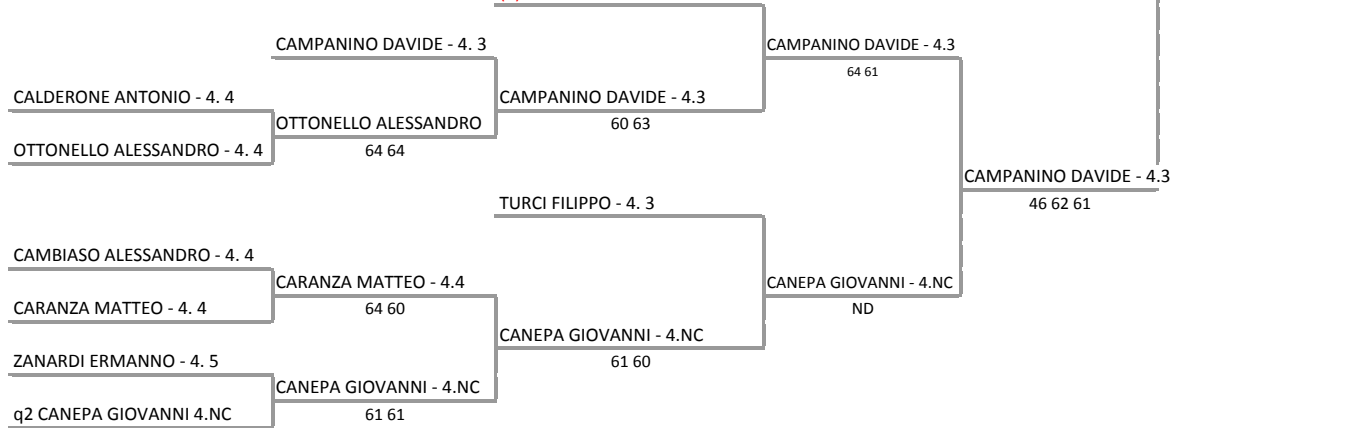

A.S.D. TENNIS E SPORT - 5\_ Circuito Regionale Lim. 4.3 Regione Liguria - 6ª Tappa Tennis e Sport2

6ª Tappa del 5\_ Circuito Regionale Ligure Lim 4.3 Singolare Maschile - Tab Princ sm

05/05/2017 - 19/05/2017 iscritti n\_36

Tabellone compilato il 06/05/2017 alle ore 18:42 e subito esposto - Il Giudice Arbitro: GAT2 MARIA EUGENIA OTTONELLO

(1) MOISELLO DANILO - 4. 3

(4) SCIUTTO MATTEO - 4. 3

TEDONE EMANUELE - 4. 3  
36 75 60

(3) MARASCO ANTONELLO - 4. 3

(2) TEDONE EMANUELE - 4. 3

A.S.D. TENNIS E SPORT - 5° Circuito Regionale Lim. 4.3 Regione Liguria - 6ª Tappa Tennis e Sport2

6ª Tappa del 5° Circuito Regionale Ligure Lim 4.3 Singolare Femminile - Tab Unico sf