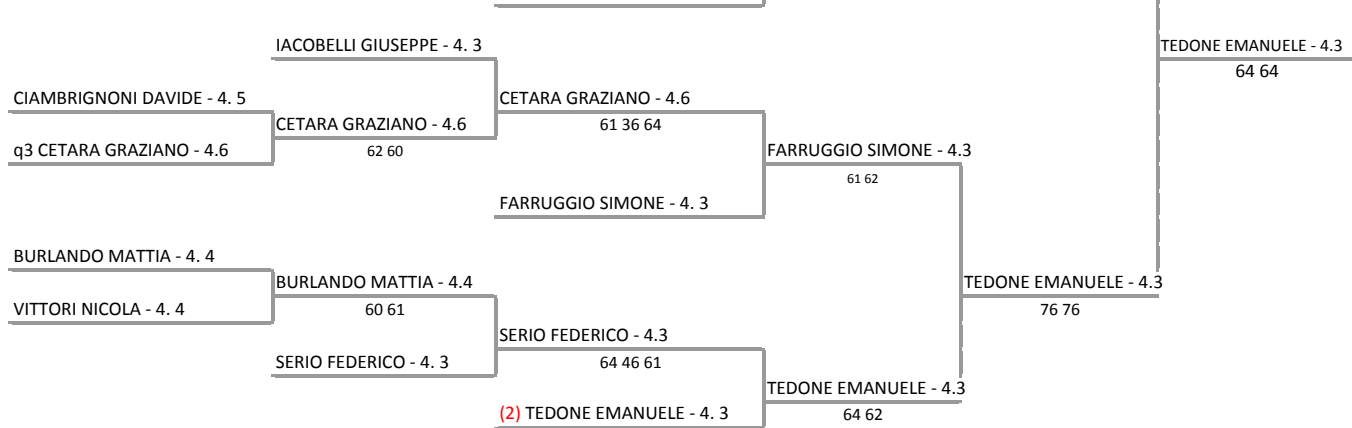

Tabellone compilato il 06/05/2017 alle ore 18:42 e subito esposto - Il Giudice Arbitro: GAT2 MARIA EUGENIA OTTONELLO

(1) MOISELLO DANILO - 4. 3

(4) SCIUTTO MATTEO - 4. 3

TEDONE EMANUELE - 4. 3  
36 75 60

(3) MARASCO ANTONELLO - 4. 3

(2) TEDONE EMANUELE - 4. 3

A.S.D. TENNIS E SPORT - 5° Circuito Regionale Lim. 4.3 Regione Liguria - 6ª Tappa Tennis e Sport2

6ª Tappa del 5° Circuito Regionale Ligure Lim 4.3 Singolare Femminile - Tab Unico sf

05/05/2017 - 19/05/2017 iscritti n° 17

Tabellone compilato il 05/05/2017 alle ore 11:07 e subito esposto

Il Giudice Arbitro: GAT2 MARIA EUGENIA OTTONELLO

A.S.D. TENNIS E SPORT - 5° Circuito Regionale Lim. 4.3 Regione Liguria - 6ª Tappa Tennis e Sport2