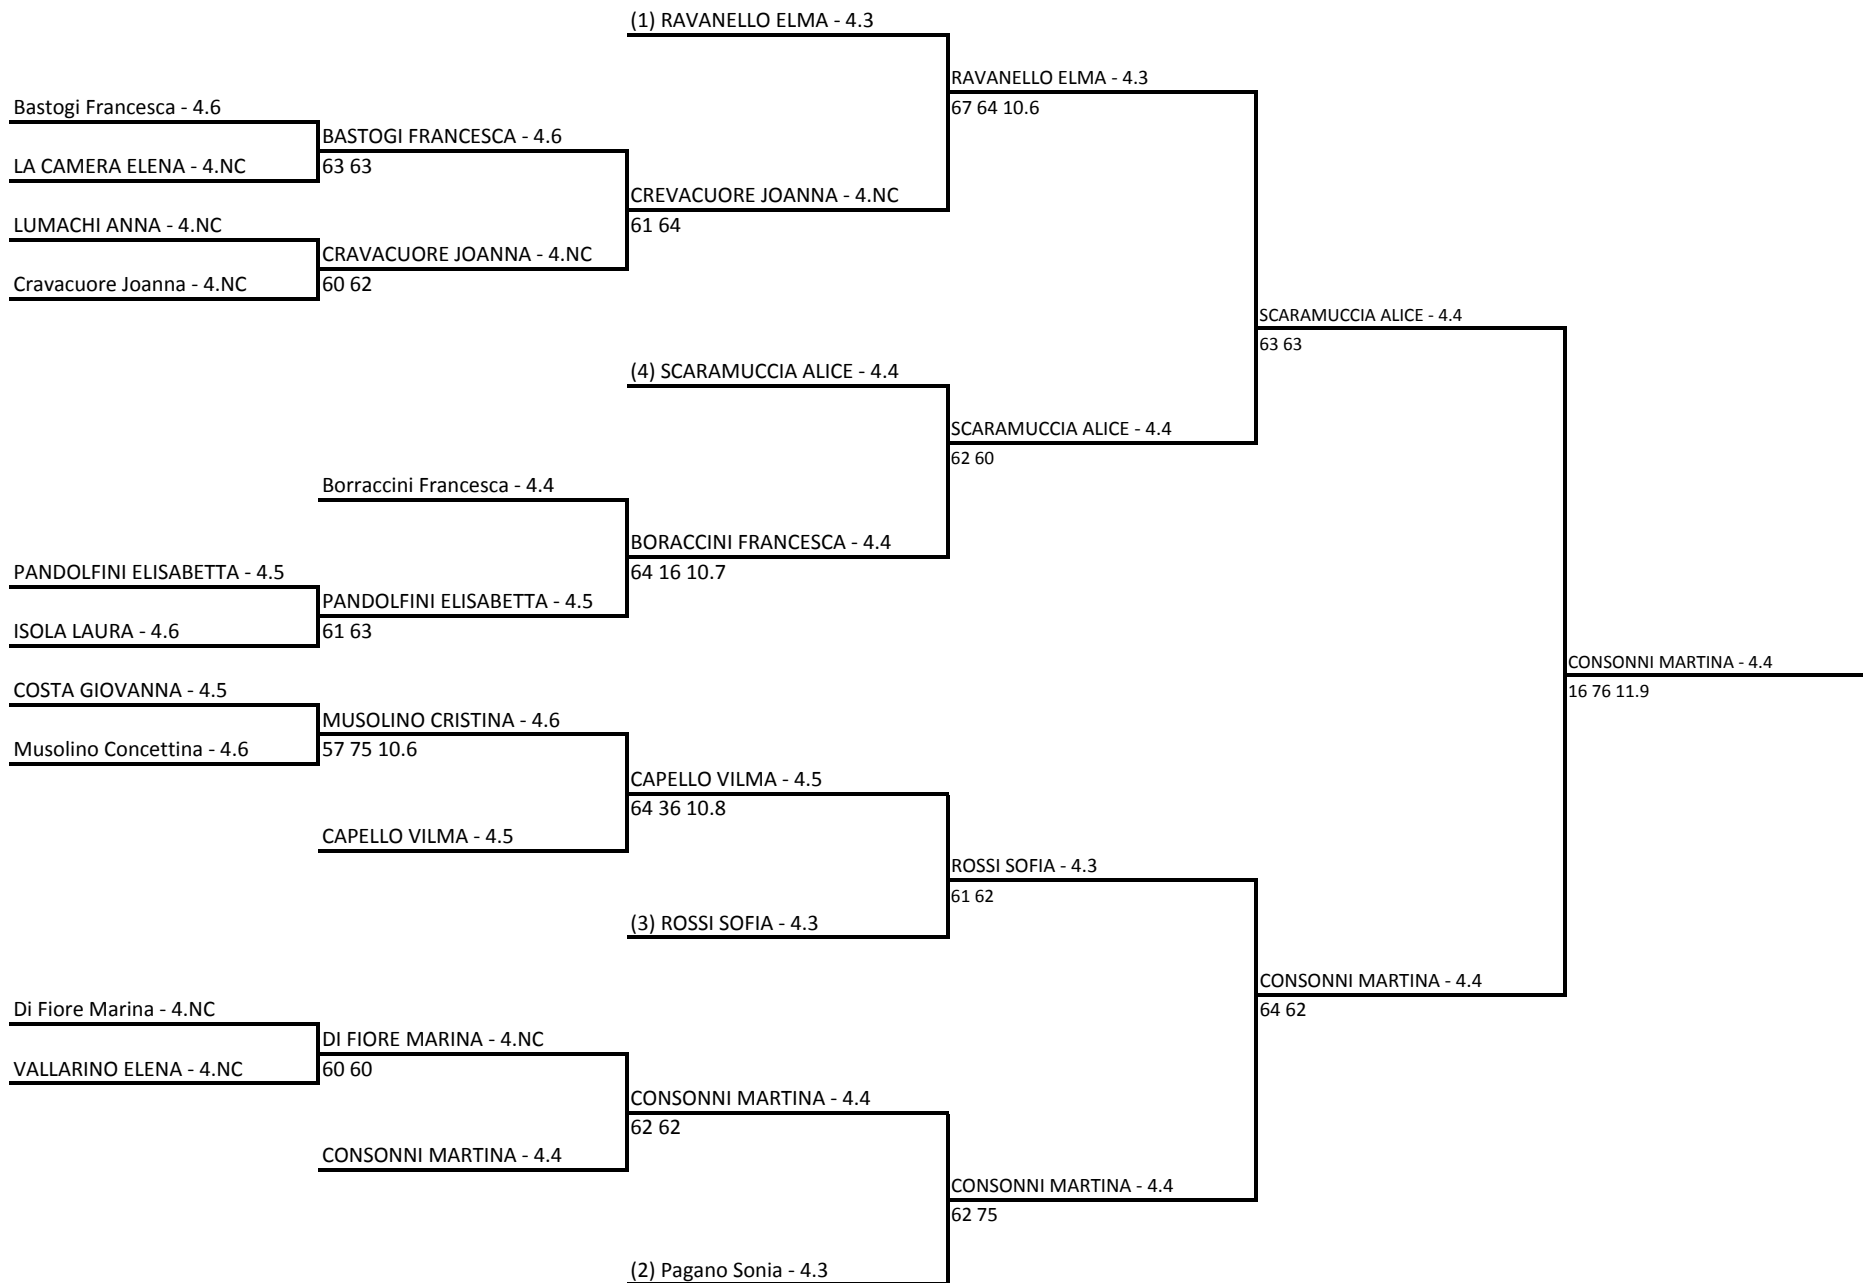

SORI TENNIS CLUB AS DILETTANTISTICA - Tc Sori Lim 4.3 m/f RTS System
Singolare Femminile Open - Tab Uncio SF
09/02/2018 - 18/02/2018 iscritti n° 17
Tabellone compilato il 09/02/2018 alle ore 11:23 e subito esposto
Il Giudice Arbitro: Ottonello Maria Eugenia