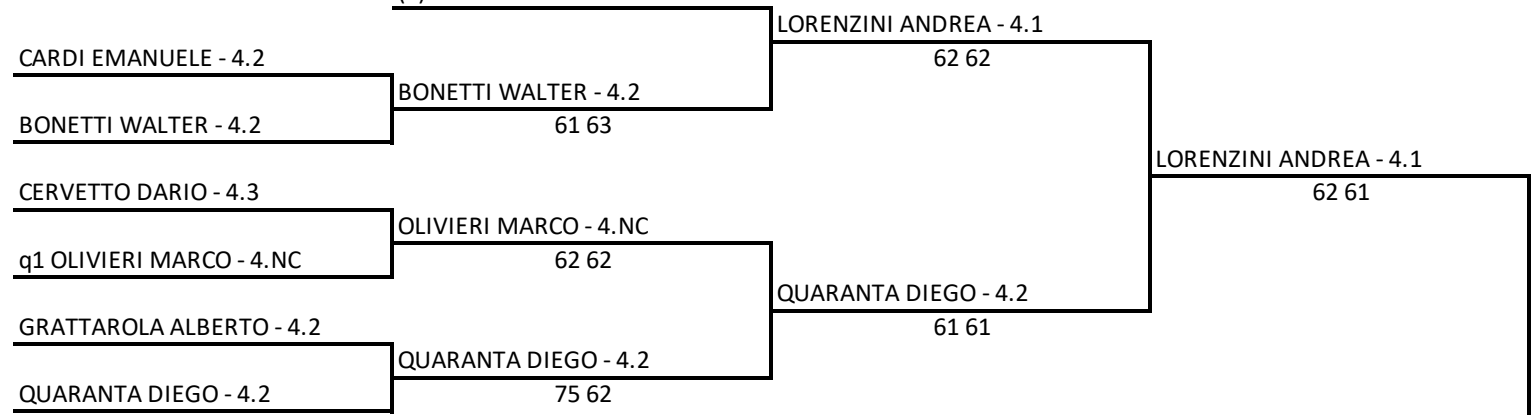

TENNIS CLUB AMBROSIANO AS DILETTANTISTICA - 2° Circuito RTS Energy - Tc Ambrosiano2
Singolare Maschile Open LIM. 4.NC - 4.1 - Tab Principale sm
21/07/2020 - 30/07/2020 iscritti n° 21
Tabellone compilato il 24/07/2020 alle ore 15:03 e subito esposto
Il Giudice Arbitro: OTTONELLO MARIA EUGENIA

(1) LORENZINI ANDREA - 4.1