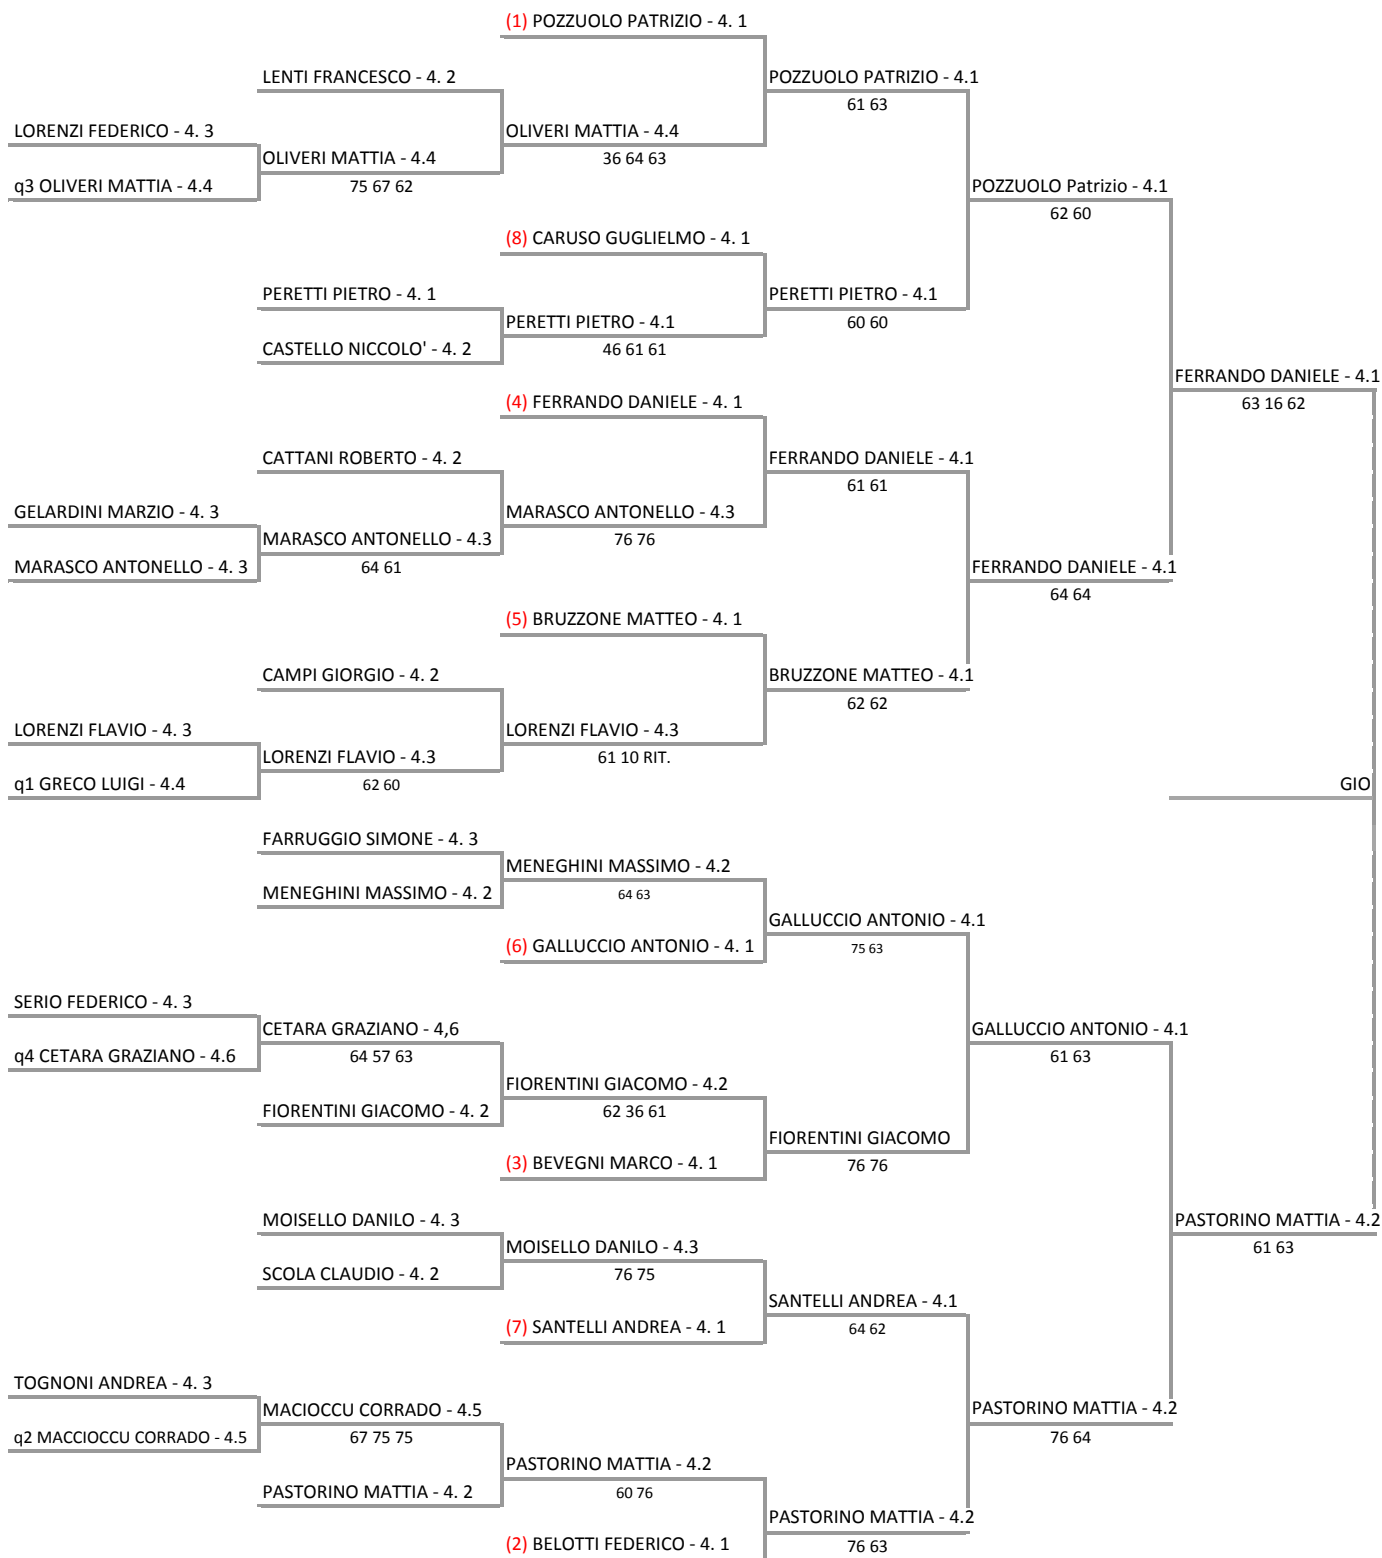

A.S.D. TENNIS E SPORT - Torneo Lim 4.1 m/f
Torneo Lim.4.1 Singolare Maschile - Tab Principale sm
03/02/2017 - 12/02/2017 iscritti n_ 29
Tabellone compilato il 08/02/2017 alle ore 13:57 e subito esposto
Il Giudice Arbitro: GAT2 MARIA EUGENIA OTTONELLO

A.S.D. TENNIS E SPORT - Torneo Lim 4.1 m/f
Torneo lim.4.1 Singolare Femminile - Tab Unico
03/02/2017 - 12/02/2017 iscritti n° 17
Tabellone compilato il 03/02/2017 alle ore 10:54 e subito esposto
Il Giudice Arbitro: GAT2 MARIA EUGENIA OTTONELLO