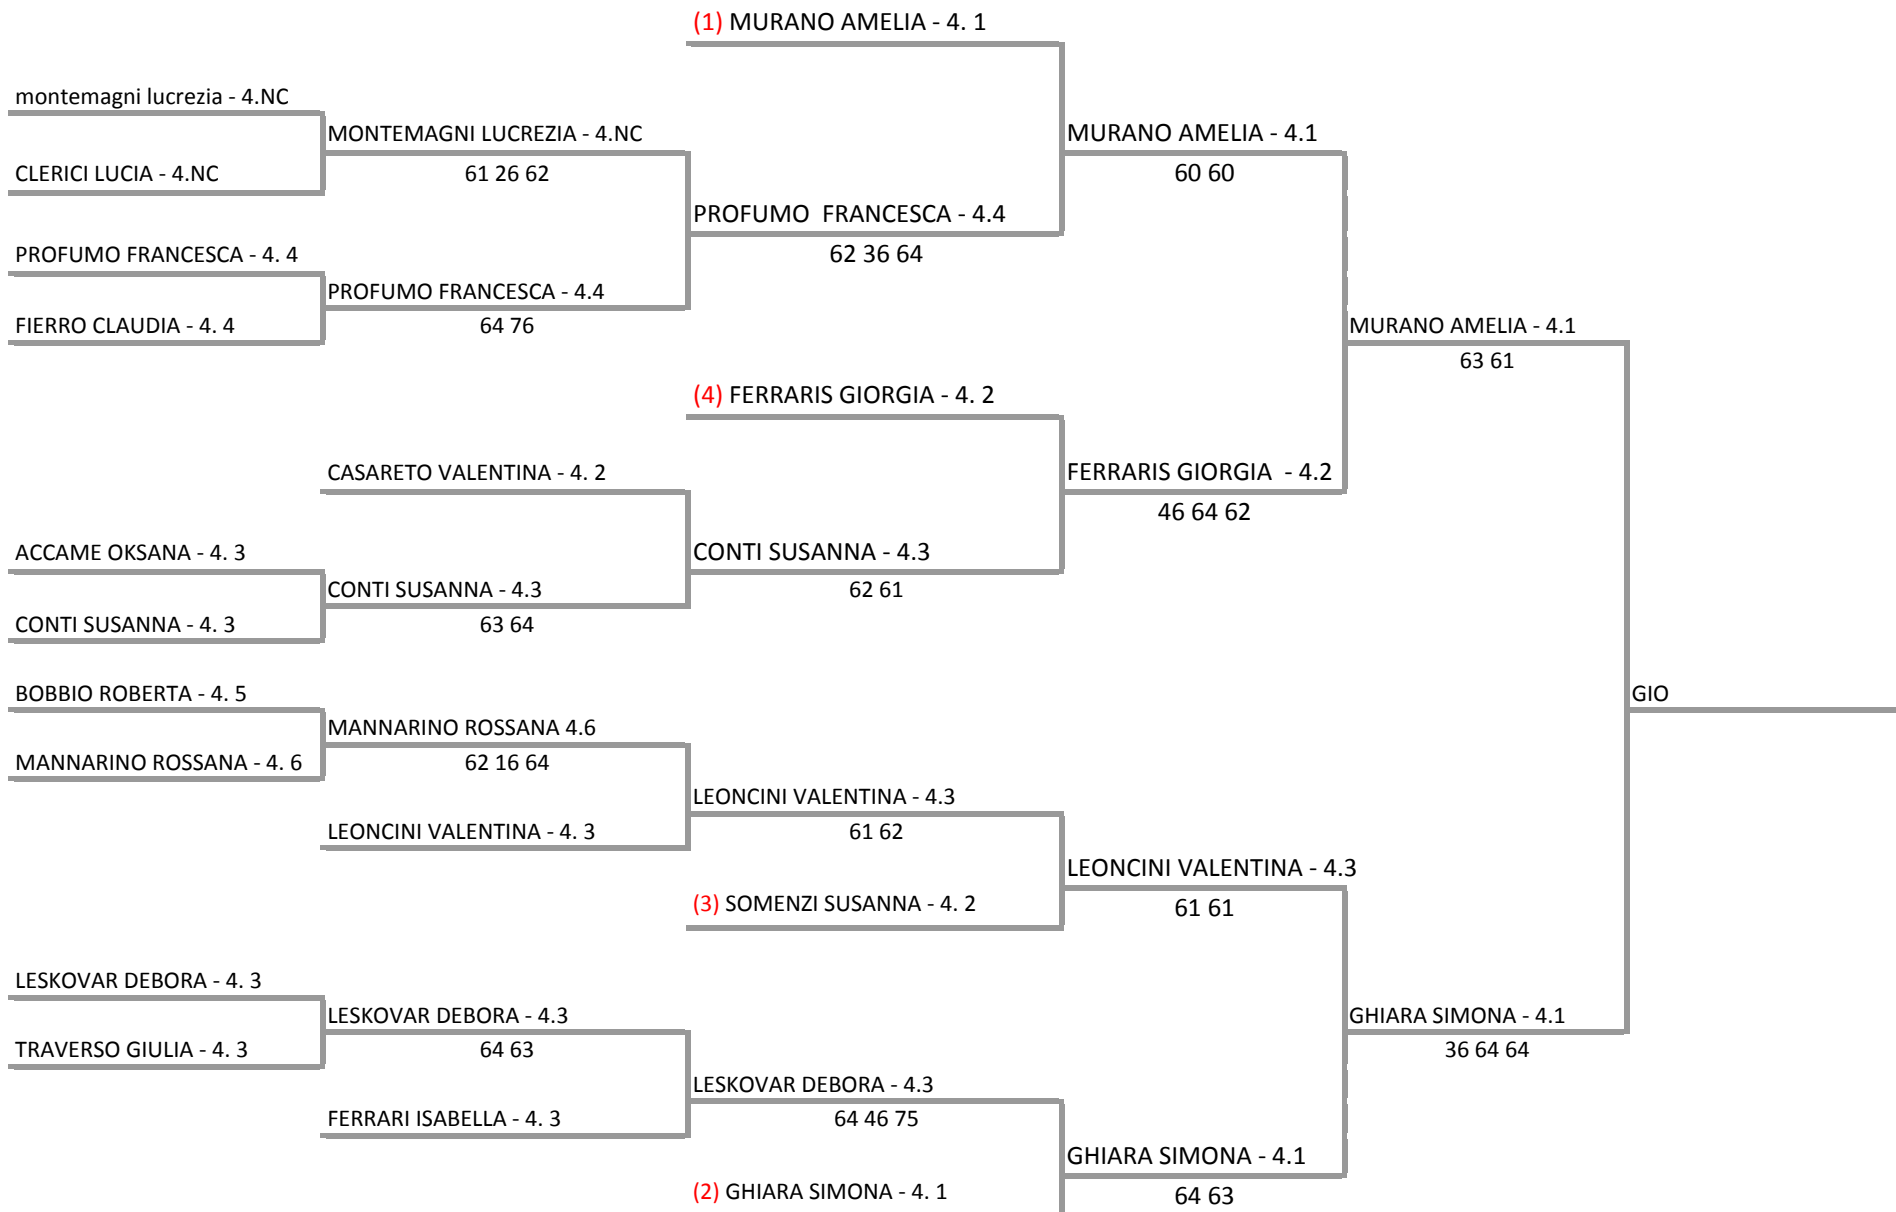

A.S.D. TENNIS E SPORT - Torneo Lim 4.1 m/f
Torneo Lim.4.1 Singolare Maschile - Tab Principale sm
03/02/2017 - 12/02/2017 iscritti n_ 29
Tabellone compilato il 08/02/2017 alle ore 13:57 e subito esposto
Il Giudice Arbitro: GAT2 MARIA EUGENIA OTTONELLO

A.S.D. TENNIS E SPORT - Torneo Lim 4.1 m/f
Torneo lim.4.1 Singolare Femminile - Tab Unico
03/02/2017 - 12/02/2017 iscritti n° 17
Tabellone compilato il 03/02/2017 alle ore 10:54 e subito esposto
Il Giudice Arbitro: GAT2 MARIA EUGENIA OTTONELLO