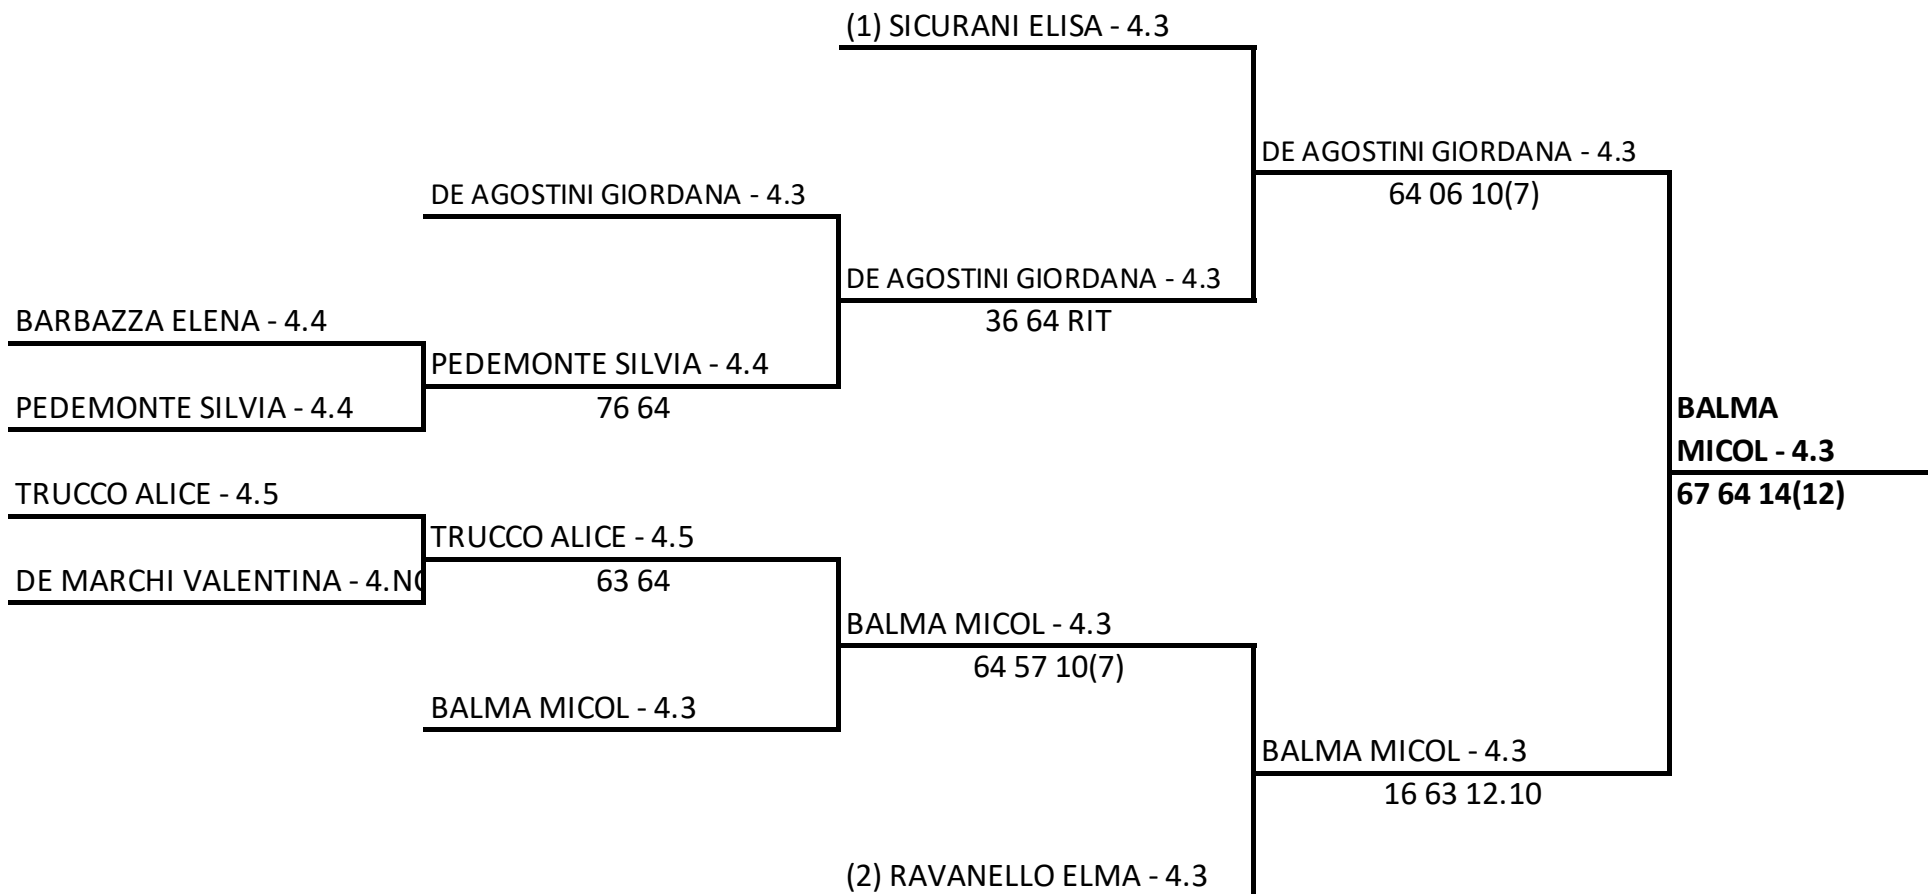

Singolare Maschile Open LIM. 4.NC - 4.3 - Tab Princip sm

15/03/2019 - 24/03/2019 iscritti n° 19

Tabellone compilato il 15/03/2019 alle ore 11:43 e subito esposto

Il Giudice Arbitro: OTTONELLO MARIA EUGENIA

TENNIS CLUB AMBROSIANO AS DILETTANTISTICA - 7° Circuito Lim 4.3 RTS Energy - 3<sup>a</sup> tappa  
Singolare Femminile Open LIM. 4.NC - 4.3 - Tab Unico sf  
15/03/2019 - 24/03/2019 iscritti n° 8  
Tabellone compilato il 15/03/2019 alle ore 09:10 e subito esposto  
Il Giudice Arbitro: OTTONELLO MARIA EUGENIA

TENNIS CLUB AMBROSIANO AS DILETTANTISTICA - 7° Circuito Lim 4.3 RTS

Singolare Maschile LIM. 4.NC - 4.5 - Conclusione Quali sm

15/03/2019 - 24/03/2019 iscritti n° 3

Tabellone compilato il 18/03/2019 alle ore 07:40 e subito esposto