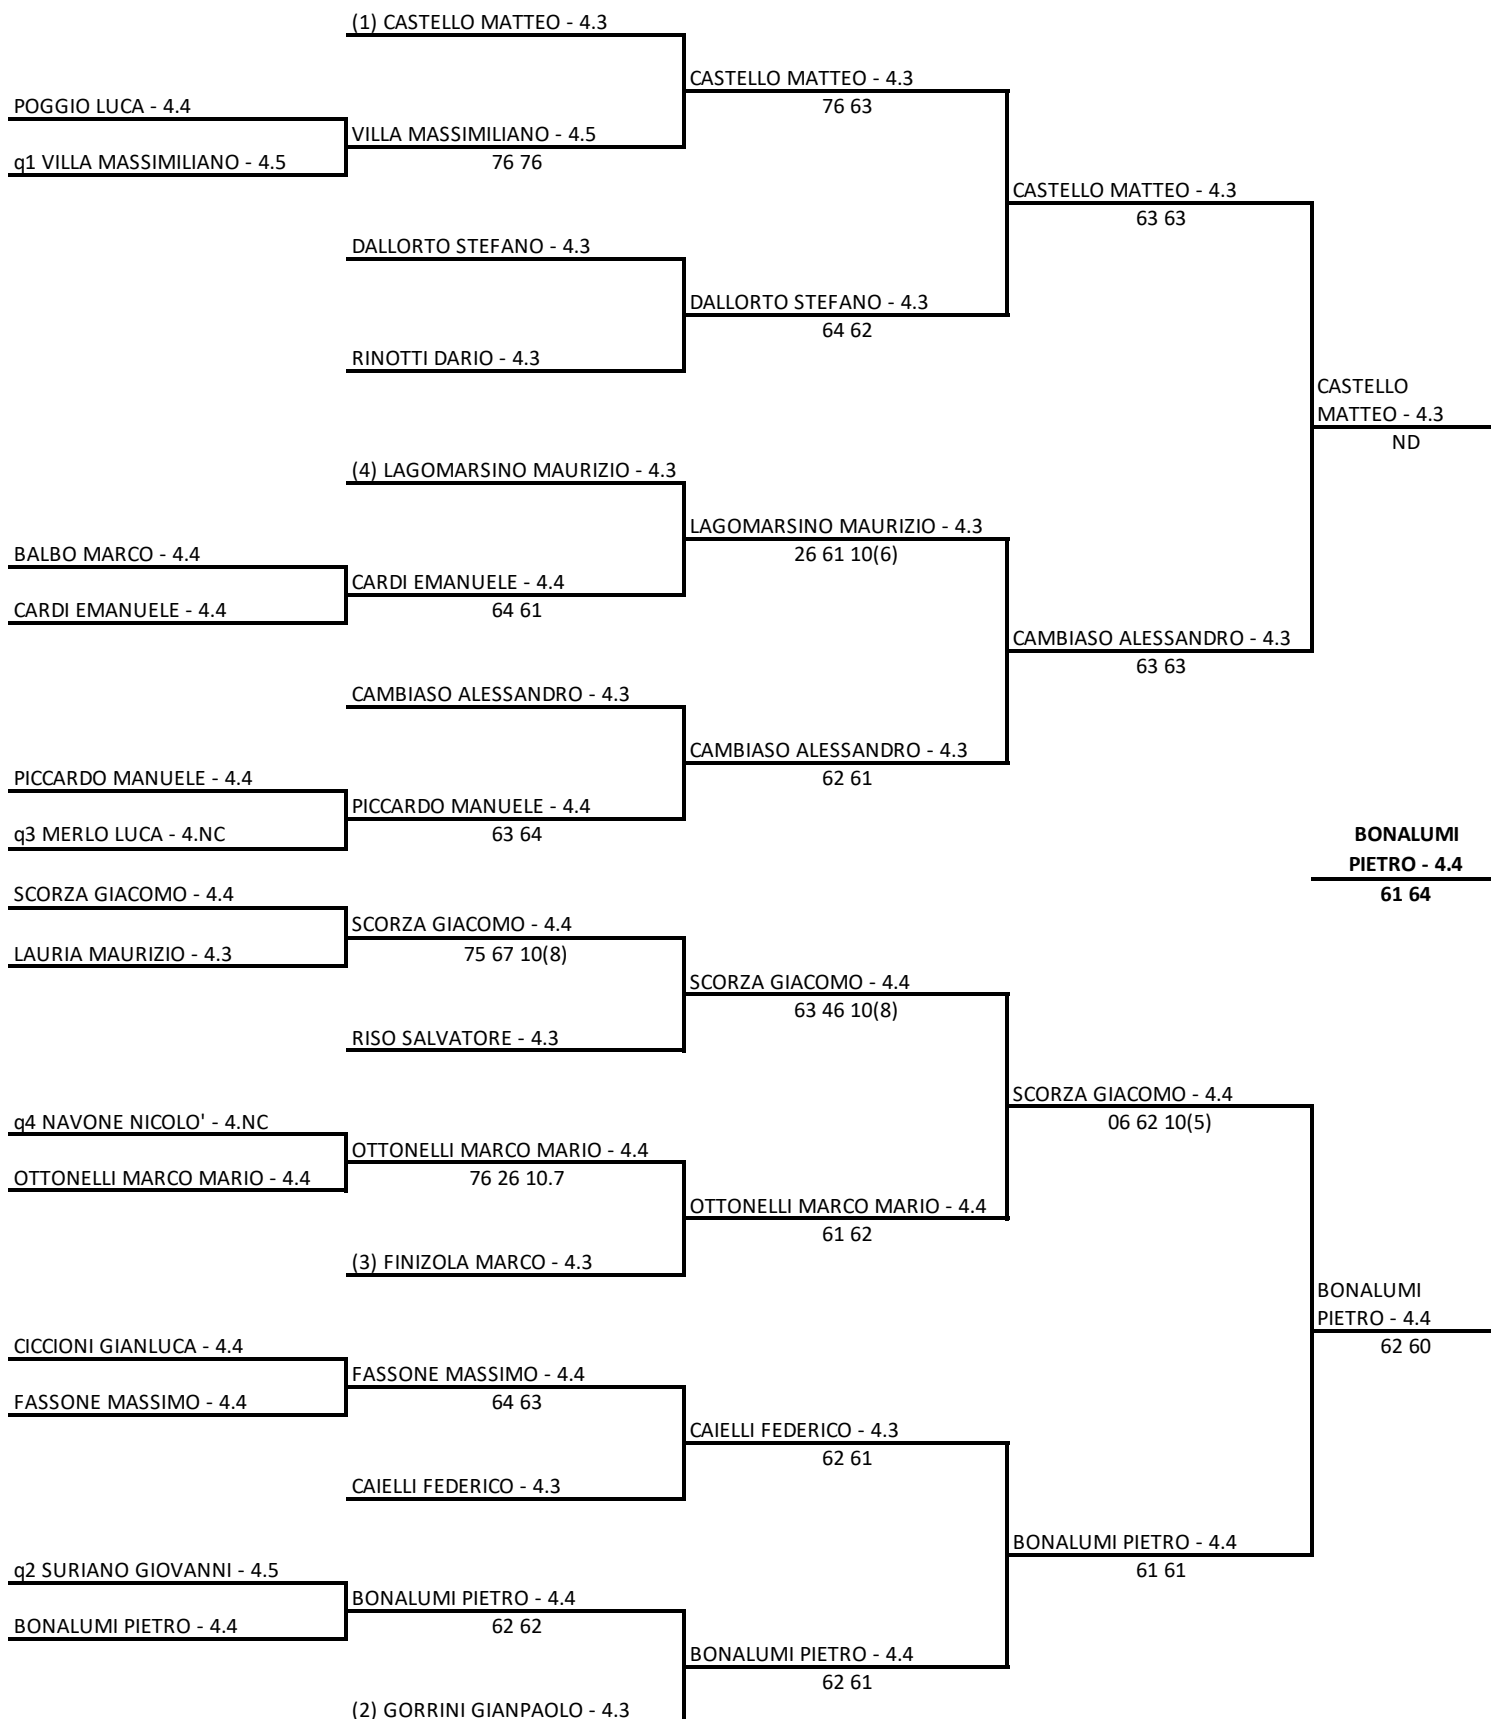

Singolare Maschile Open LIM. 4.NC - 4.3 - Tab Princip sm

15/03/2019 - 24/03/2019 iscritti n° 19

Tabellone compilato il 15/03/2019 alle ore 11:43 e subito esposto

Il Giudice Arbitro: OTTONELLO MARIA EUGENIA

TENNIS CLUB AMBROSIANO AS DILETTANTISTICA - 7° Circuito Lim 4.3 RTS Energy - 3<sup>a</sup> tappa  
Singolare Femminile Open LIM. 4.NC - 4.3 - Tab Unico sf  
15/03/2019 - 24/03/2019 iscritti n° 8  
Tabellone compilato il 15/03/2019 alle ore 09:10 e subito esposto  
Il Giudice Arbitro: OTTONELLO MARIA EUGENIA