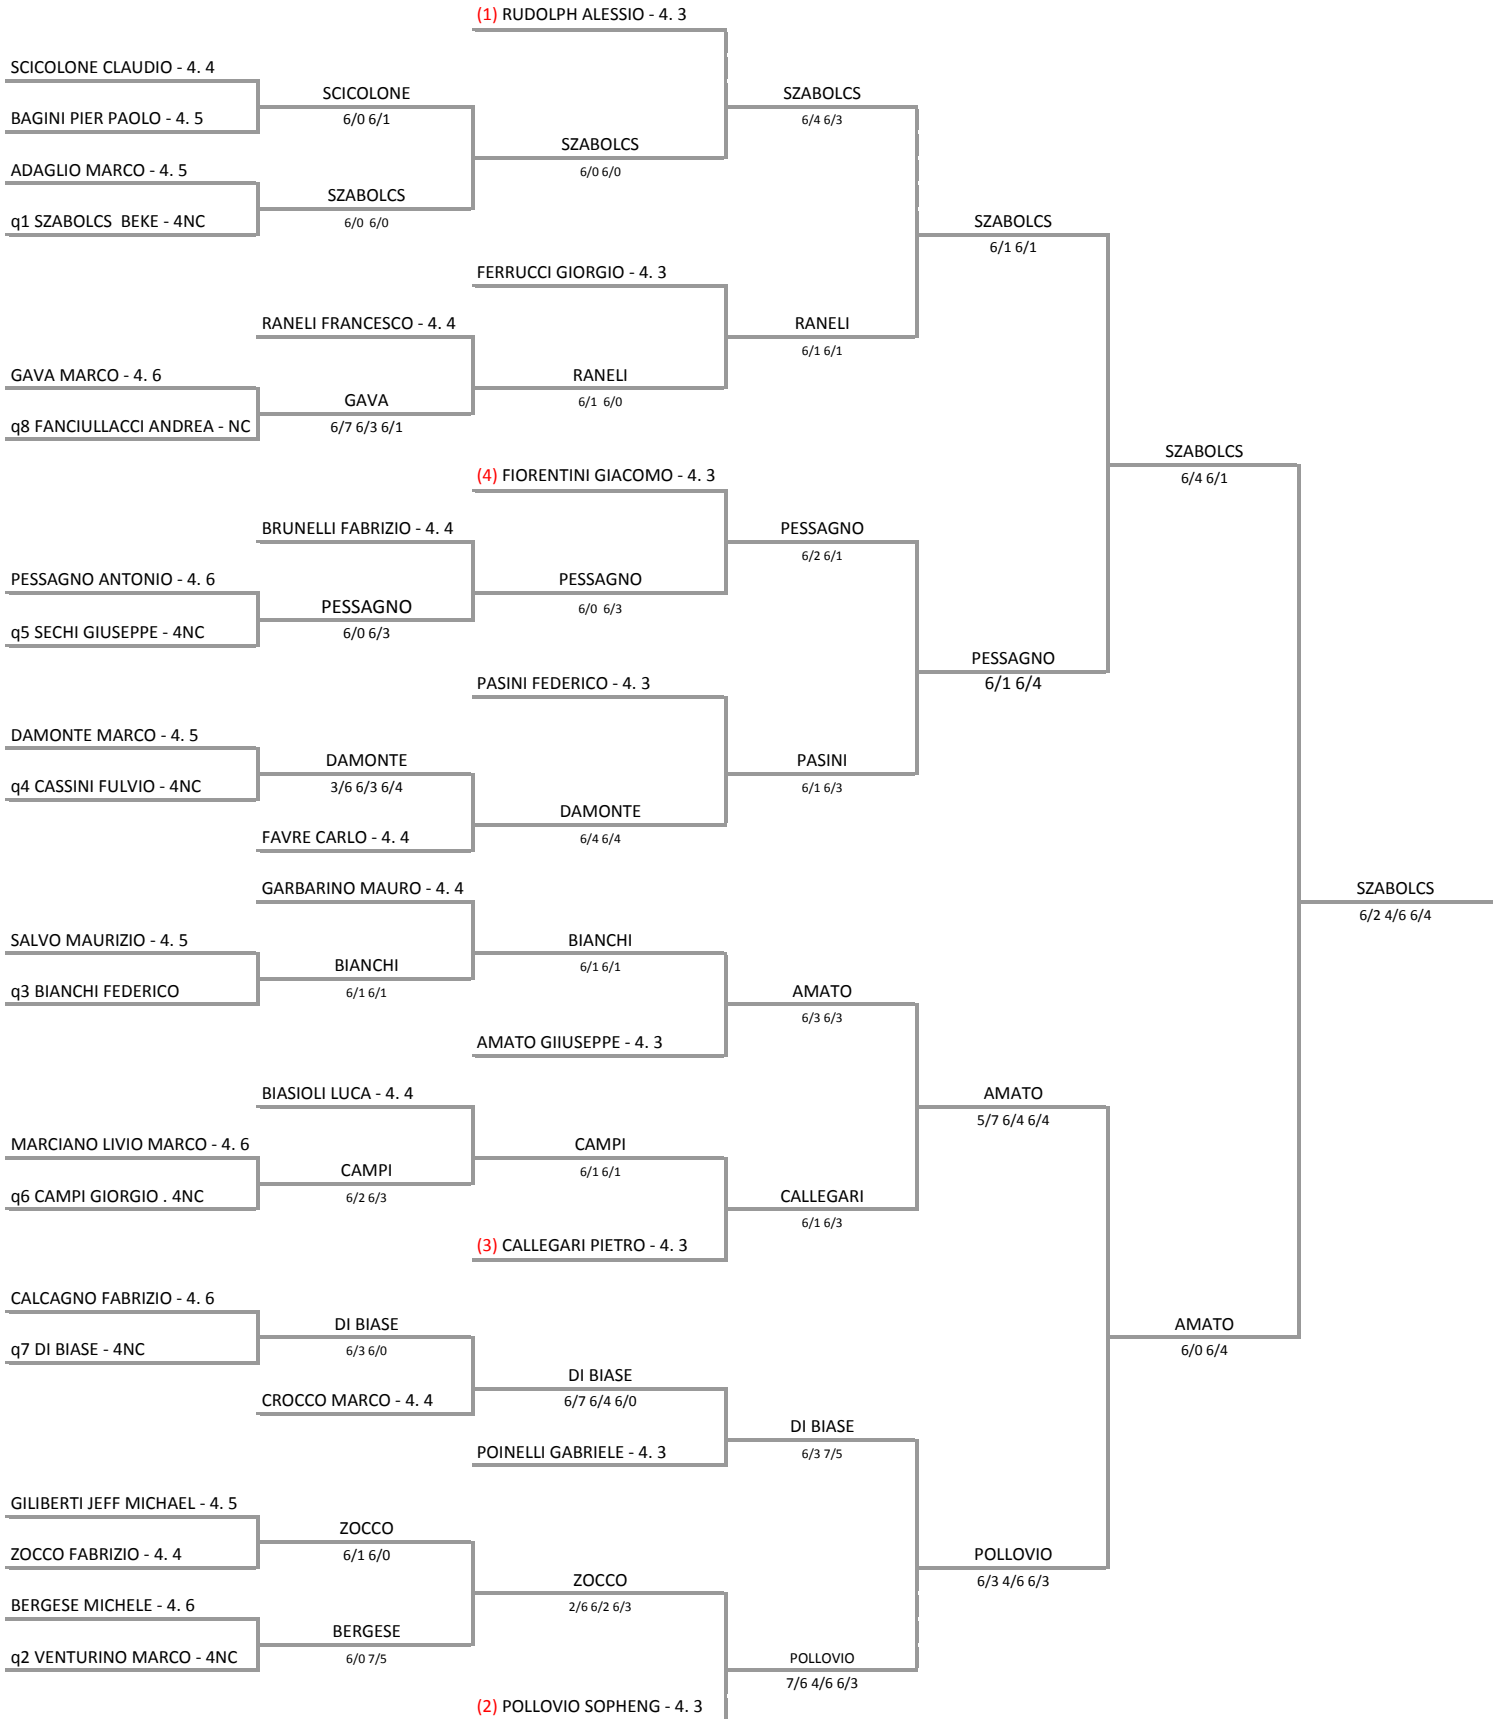

CIRCOLO CFFS COGOLETO TENNIS - Torneo Lim 4.3
TORNEO LIM.4.3 SINGOLARE MASCHILE - TABELLONE FINALE
23/05/2014 - 01/06/2014 iscritti n_ 34
Tabellone compilato il 24/05/2014 alle ore 10:19 e subito esposto
Il Giudice Arbitro: GAT2 NAZARIO MINETTI, GAT1 MARIA EUGENIA OTTONELLO

CIRCOLO CFFS COGOLETO TENNIS - Torneo Lim 4.3
TORNEO LIM.4.3 SINGOLARE FEMMINILE - TABELLONE FINALE
23/05/2014 - 01/06/2014 iscritti n_ 8
Tabellone compilato il 27/05/2014 alle ore 10:00 e subito esposto
Il Giudice Arbitro: GAT2 NAZARIO MINETTI, GAT1 MARIA EUGENIA OTTONELLO