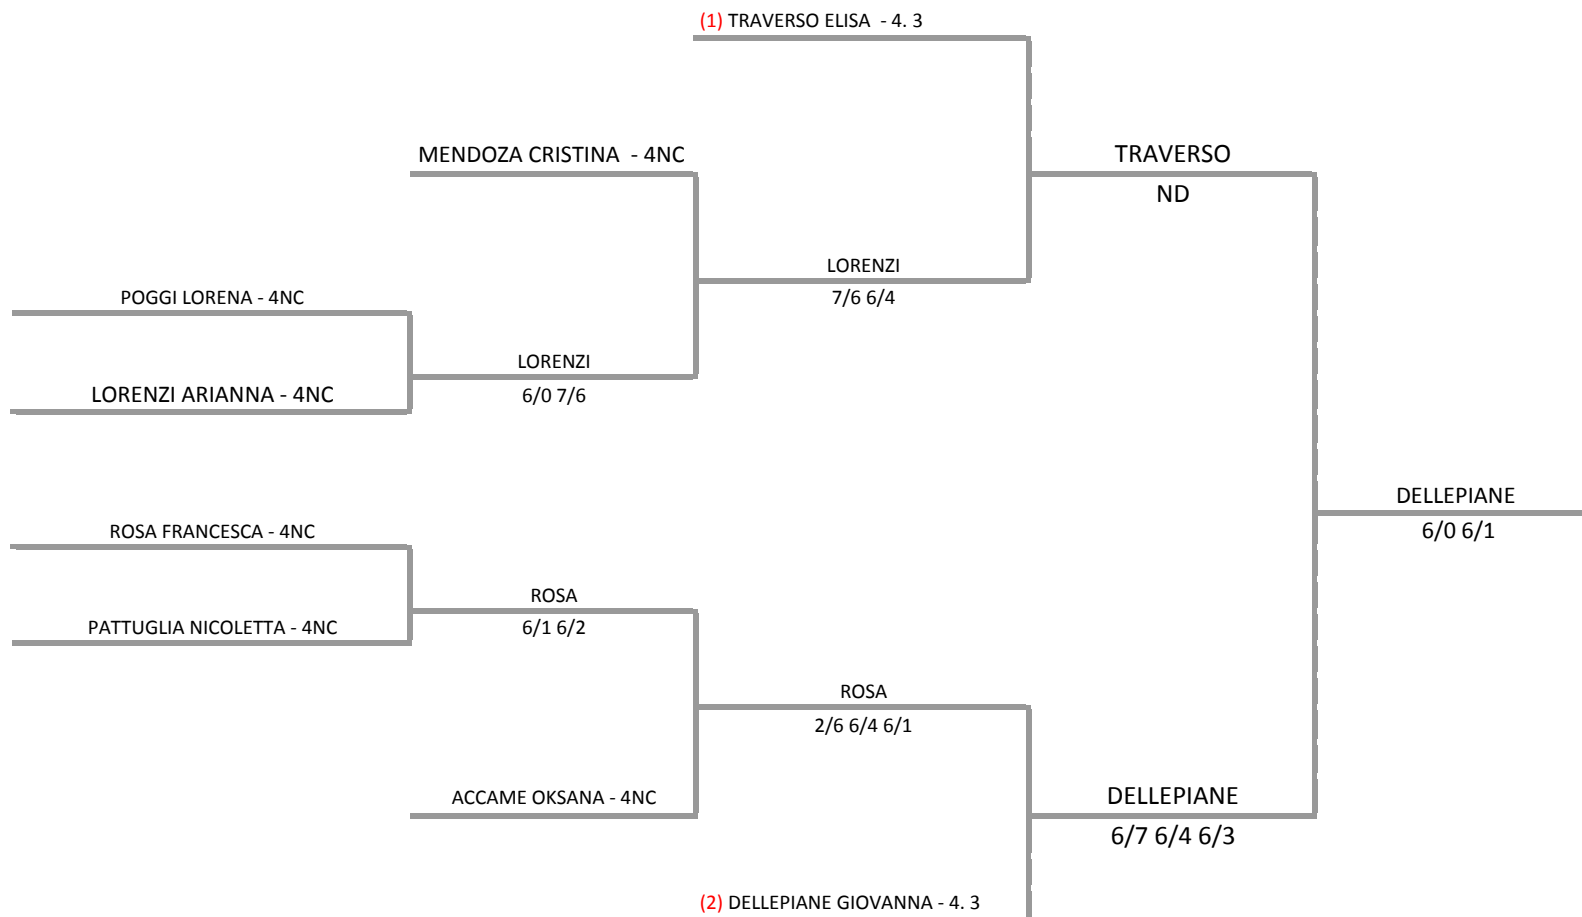

CIRCOLO CFFS COGOLETO TENNIS - Torneo Lim 4.3
TORNEO LIM.4.3 SINGOLARE MASCHILE - TABELLONE FINALE
23/05/2014 - 01/06/2014 iscritti n_ 34
Tabellone compilato il 24/05/2014 alle ore 10:19 e subito esposto
Il Giudice Arbitro: GAT2 NAZARIO MINETTI, GAT1 MARIA EUGENIA OTTONELLO

CIRCOLO CFFS COGOLETO TENNIS - Torneo Lim 4.3
TORNEO LIM.4.3 SINGOLARE FEMMINILE - TABELLONE FINALE
23/05/2014 - 01/06/2014 iscritti n_ 8
Tabellone compilato il 27/05/2014 alle ore 10:00 e subito esposto
Il Giudice Arbitro: GAT2 NAZARIO MINETTI, GAT1 MARIA EUGENIA OTTONELLO