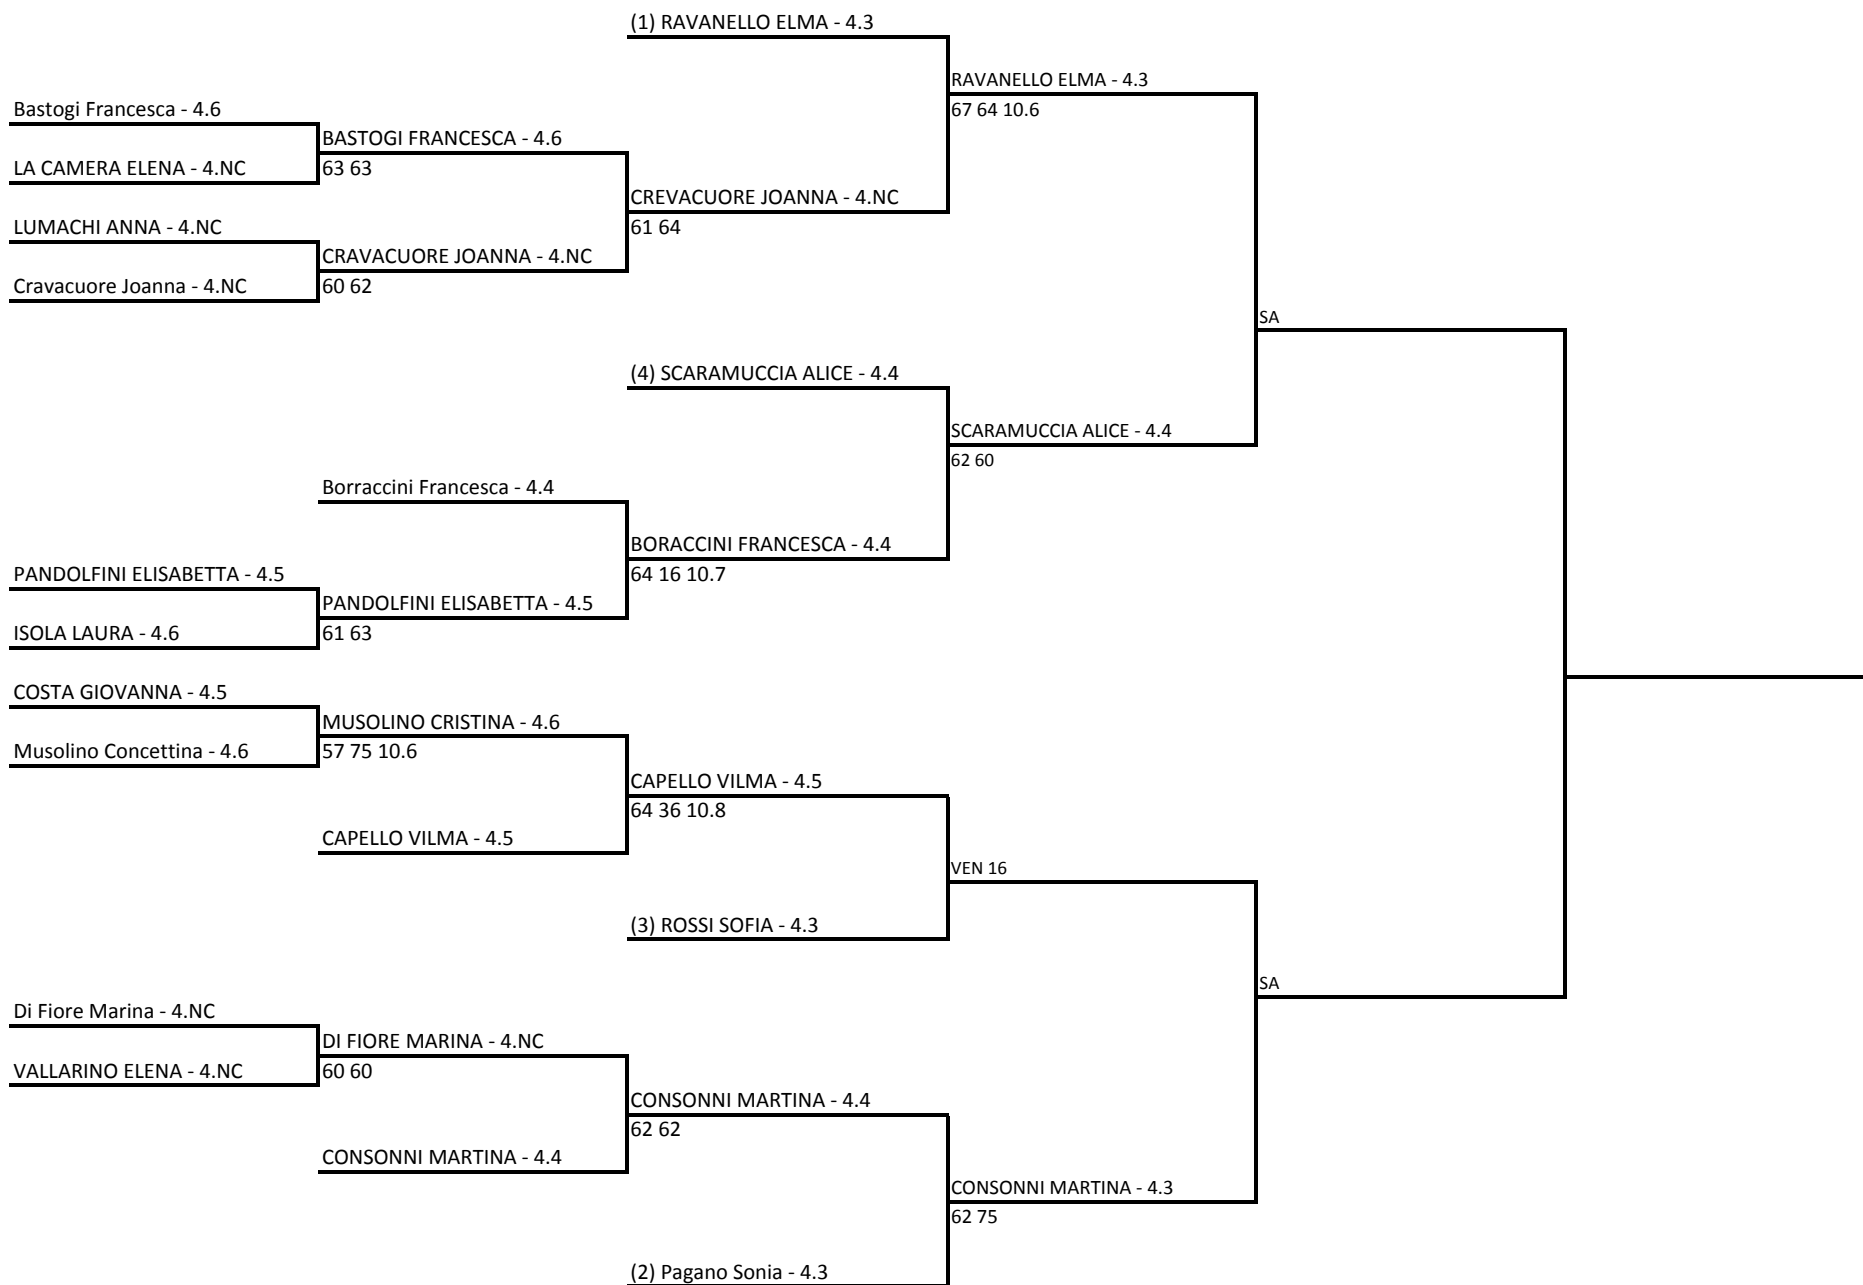

SORI TENNIS CLUB AS DILETTANTISTICA - Tc Sori Lim 4.3 m/f RTS System
Singolare Femminile Open - Tab Uncio SF
09/02/2018 - 18/02/2018 iscritti n° 17
Tabellone compilato il 09/02/2018 alle ore 11:23 e subito esposto
Il Giudice Arbitro: Ottonello Maria Eugenia