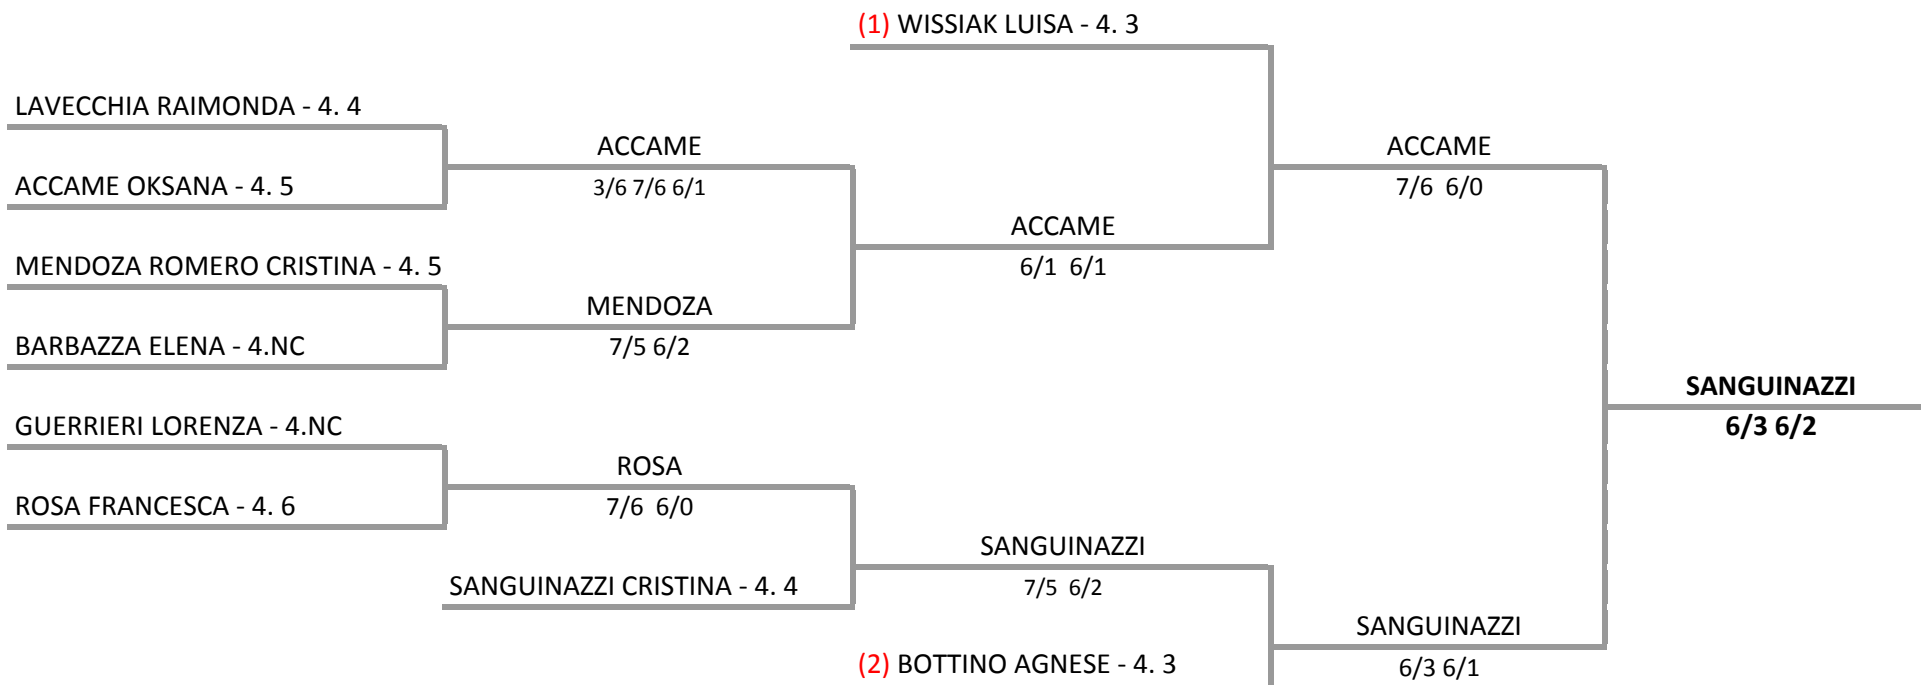

A.S.D. TENNIS E SPORT - LIG - 4 CATEG SM SF LIM 4.3

Acquasanta Circuito Lim 4.3 SM - Sezione 1

25/07/2014 - 03/08/2014 iscritti n\_ 34

Tabellone compilato il 26/07/2014 alle ore 00:04 e subito esposto

Il Giudice Arbitro: GAT2 MASSIMO DORDONI, GAT1 MARIA EUGENIA OTTONELLO

A.S.D. TENNIS E SPORT - LIG - 4 CATEG SM SF LIM 4.3

Acquasanta Circuito Lim 4.3 SF - Sez Unica

25/07/2014 - 03/08/2014 iscritti n\_9

Tabellone compilato il 25/07/2014 alle ore 16:49 e subito esposto  
Il Giudice Arbitro: GAT2 MASSIMO DORDONI, GAT1 MARIA EUGENIA OTTONELLO