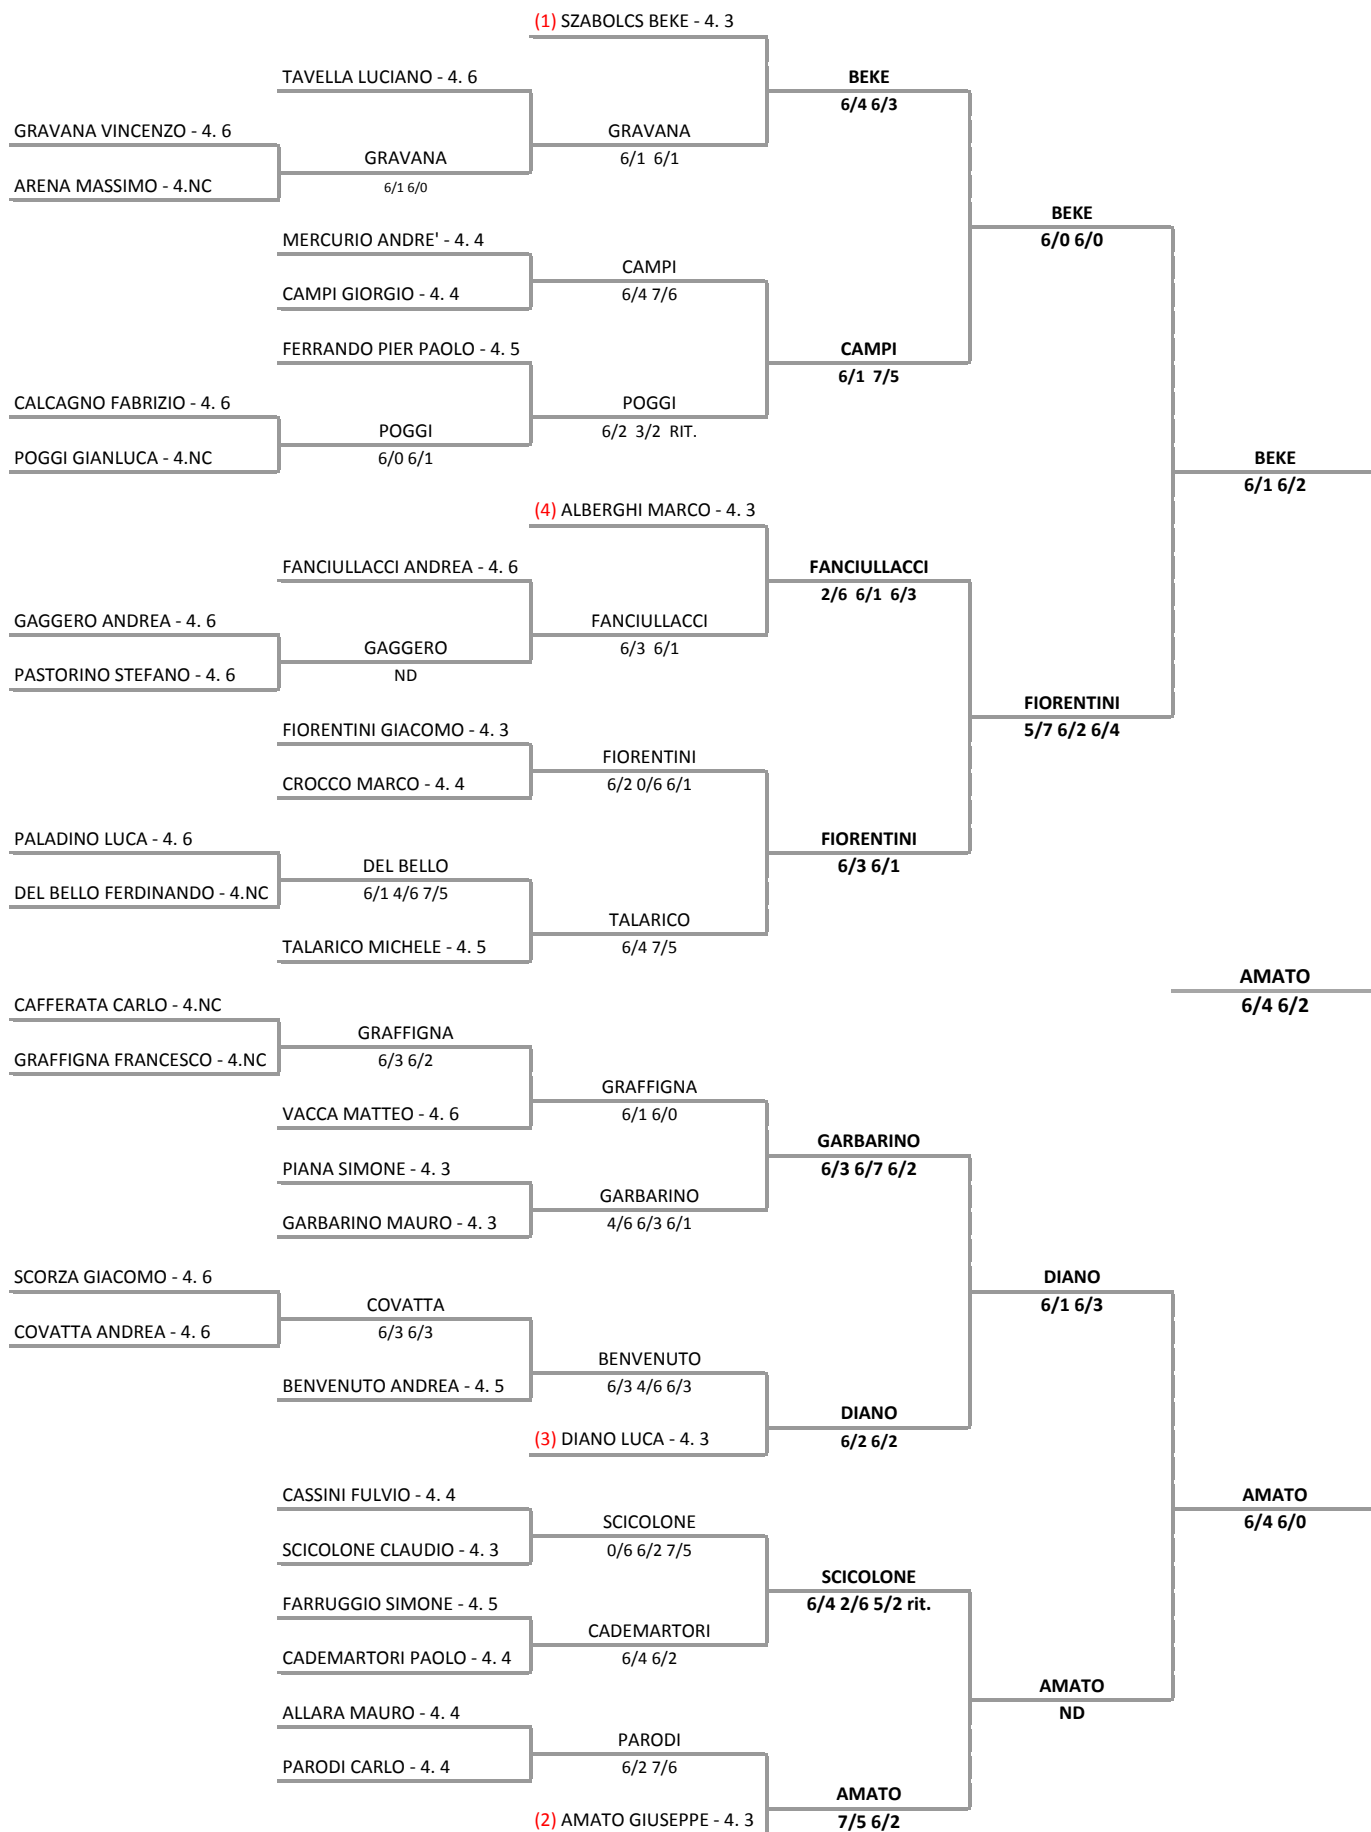

A.S.D. TENNIS E SPORT - LIG - 4 CATEG SM SF LIM 4.3

Acquasanta Circuito Lim 4.3 SM - Sezione 1

25/07/2014 - 03/08/2014 iscritti n\_ 34

Tabellone compilato il 26/07/2014 alle ore 00:04 e subito esposto

Il Giudice Arbitro: GAT2 MASSIMO DORDONI, GAT1 MARIA EUGENIA OTTONELLO