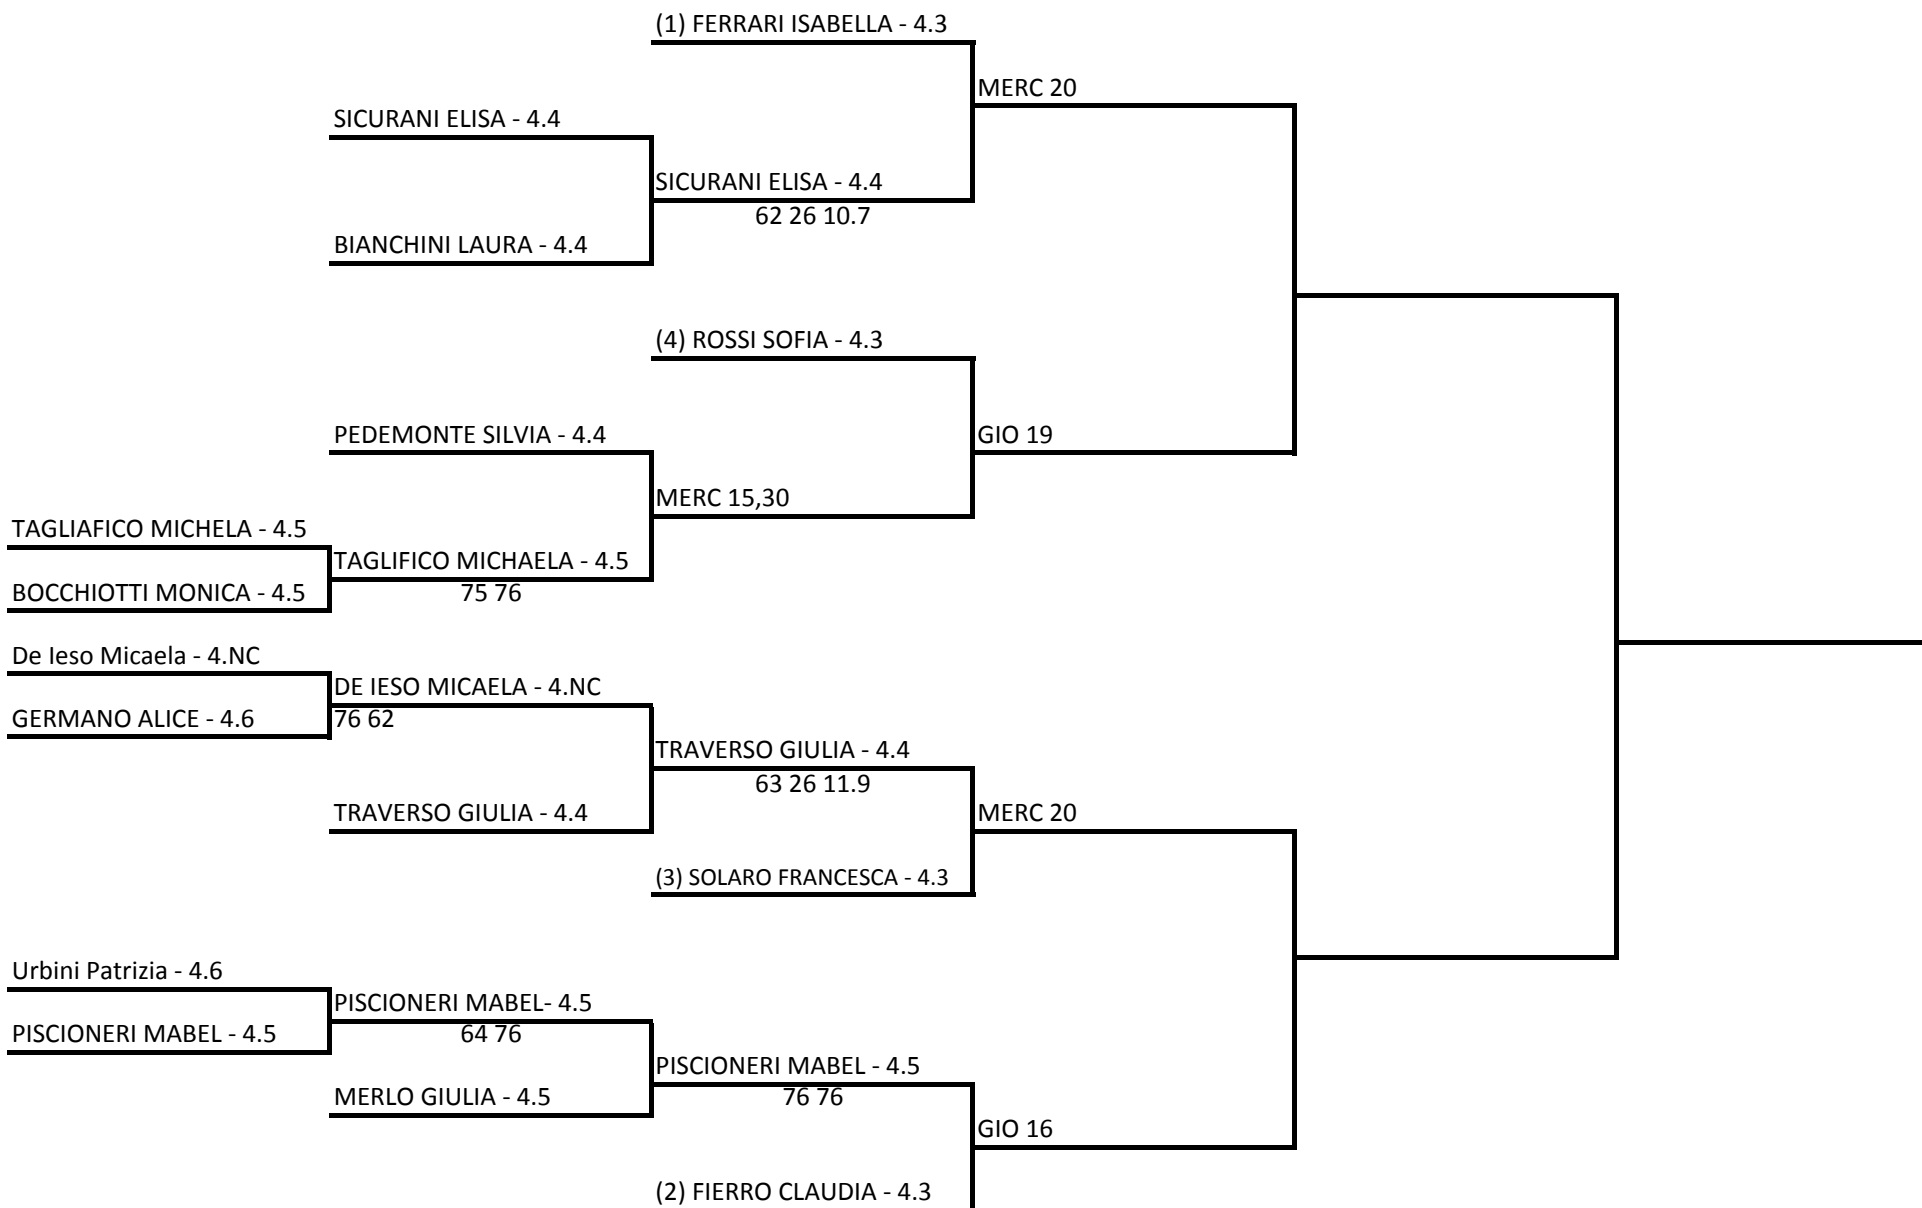

Singolare Femminile Open - Tab Unico sf

04/05/2018 - 18/05/2018 iscritti n° 15

Tabellone compilato il 08/05/2018 alle ore 11:46 e subito esposto

Il Giudice Arbitro: OTTONELLO MARIA EUGENIA

(1) OZZI FRANCO - 4.5