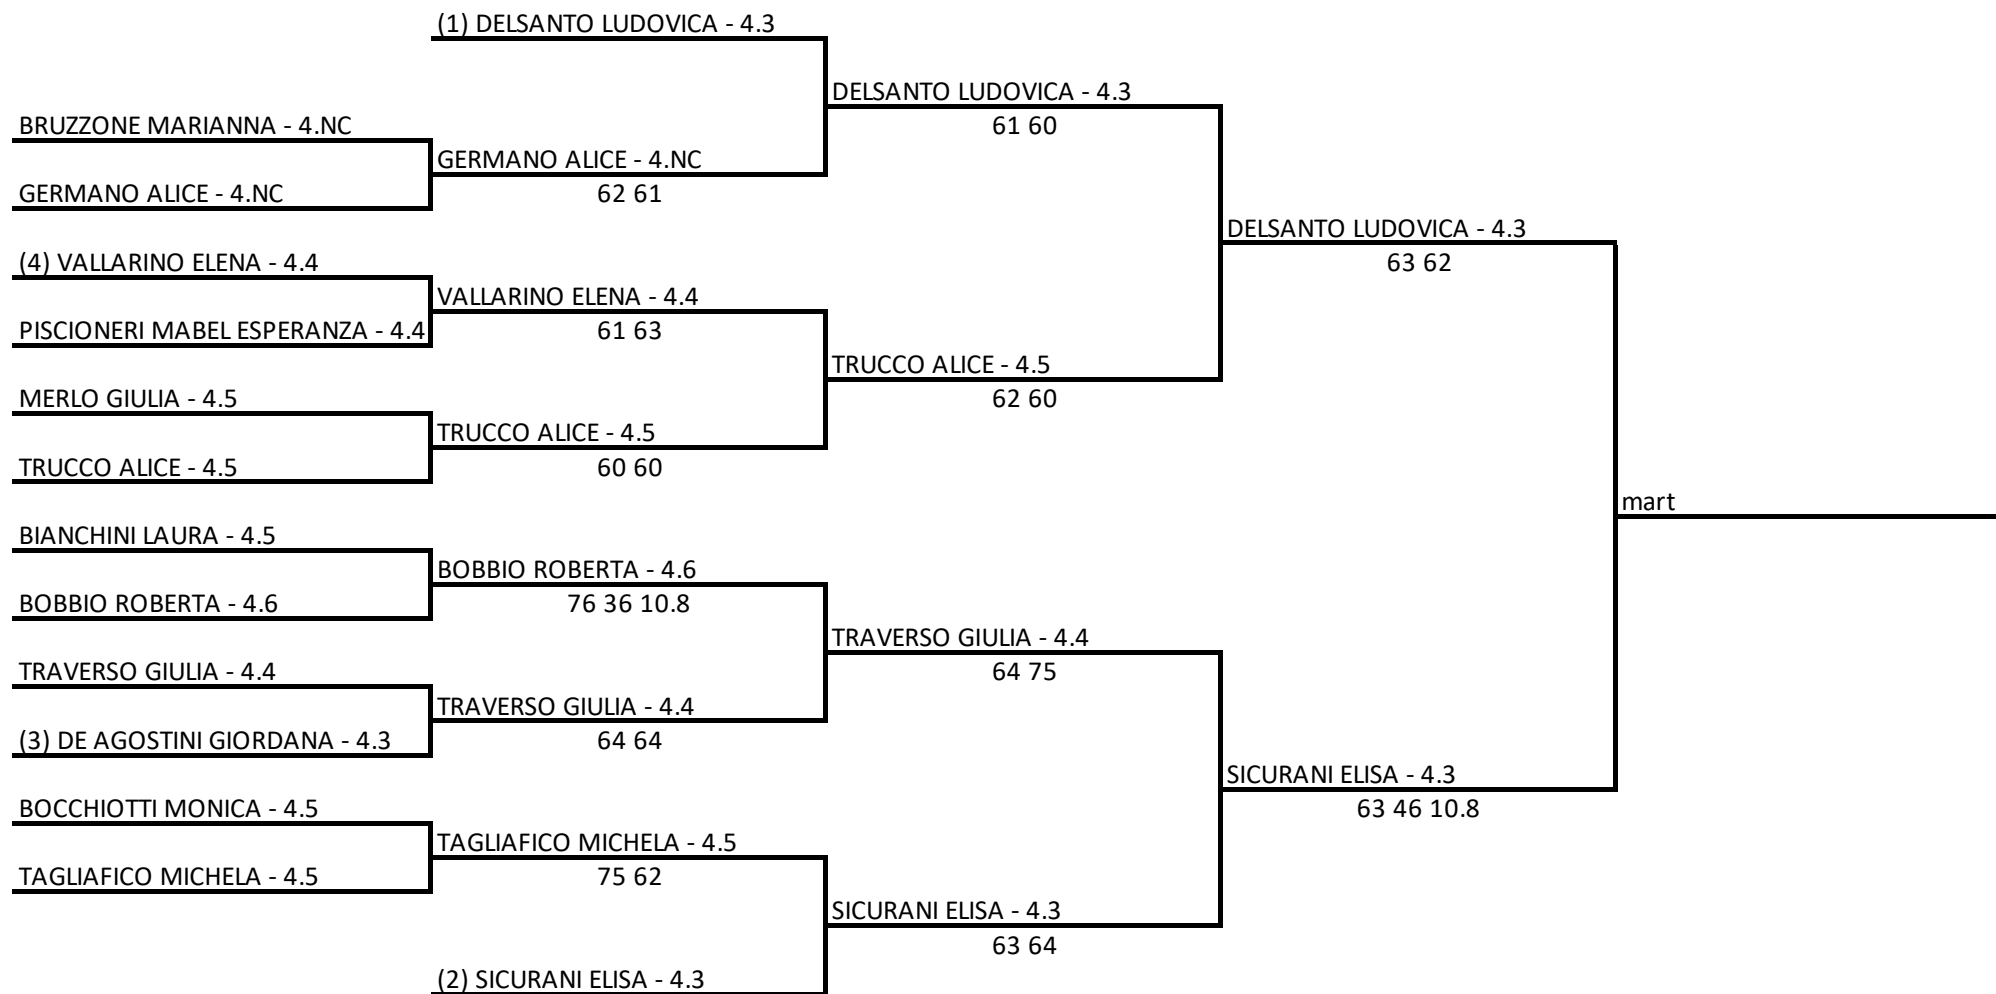

AS DILETTANTISTICA TENNIS E SPORT - 7° Circuito Regionale RTS Energy Liguria Lim 4.3 - Tennis e Sport via Crav

Singolare Femminile Open LIM. 4.NC - 4.3 - Tab Unico sf

22/02/2019 - 03/03/2019 iscritti n° 14

Tabellone compilato il 22/02/2019 alle ore 09:30 e subito esposto

Il Giudice Arbitro: OTTONELLO MARIA EUGENIA

AS DILETTANTISTICA TENNIS E SPORT - 7° Circuito Regionale RTS Energy Liguria Lim 4.3 - Tennis e Sport via Crav  
Singolare Maschile Open LIM. 4.NC - 4.3 - TAB Quali sm  
22/02/2019 - 03/03/2019 iscritti n° 20  
Tabellone compilato il 22/02/2019 alle ore 09:07 e subito esposto  
Il Giudice Arbitro: OTTONELLO MARIA EUGENIA