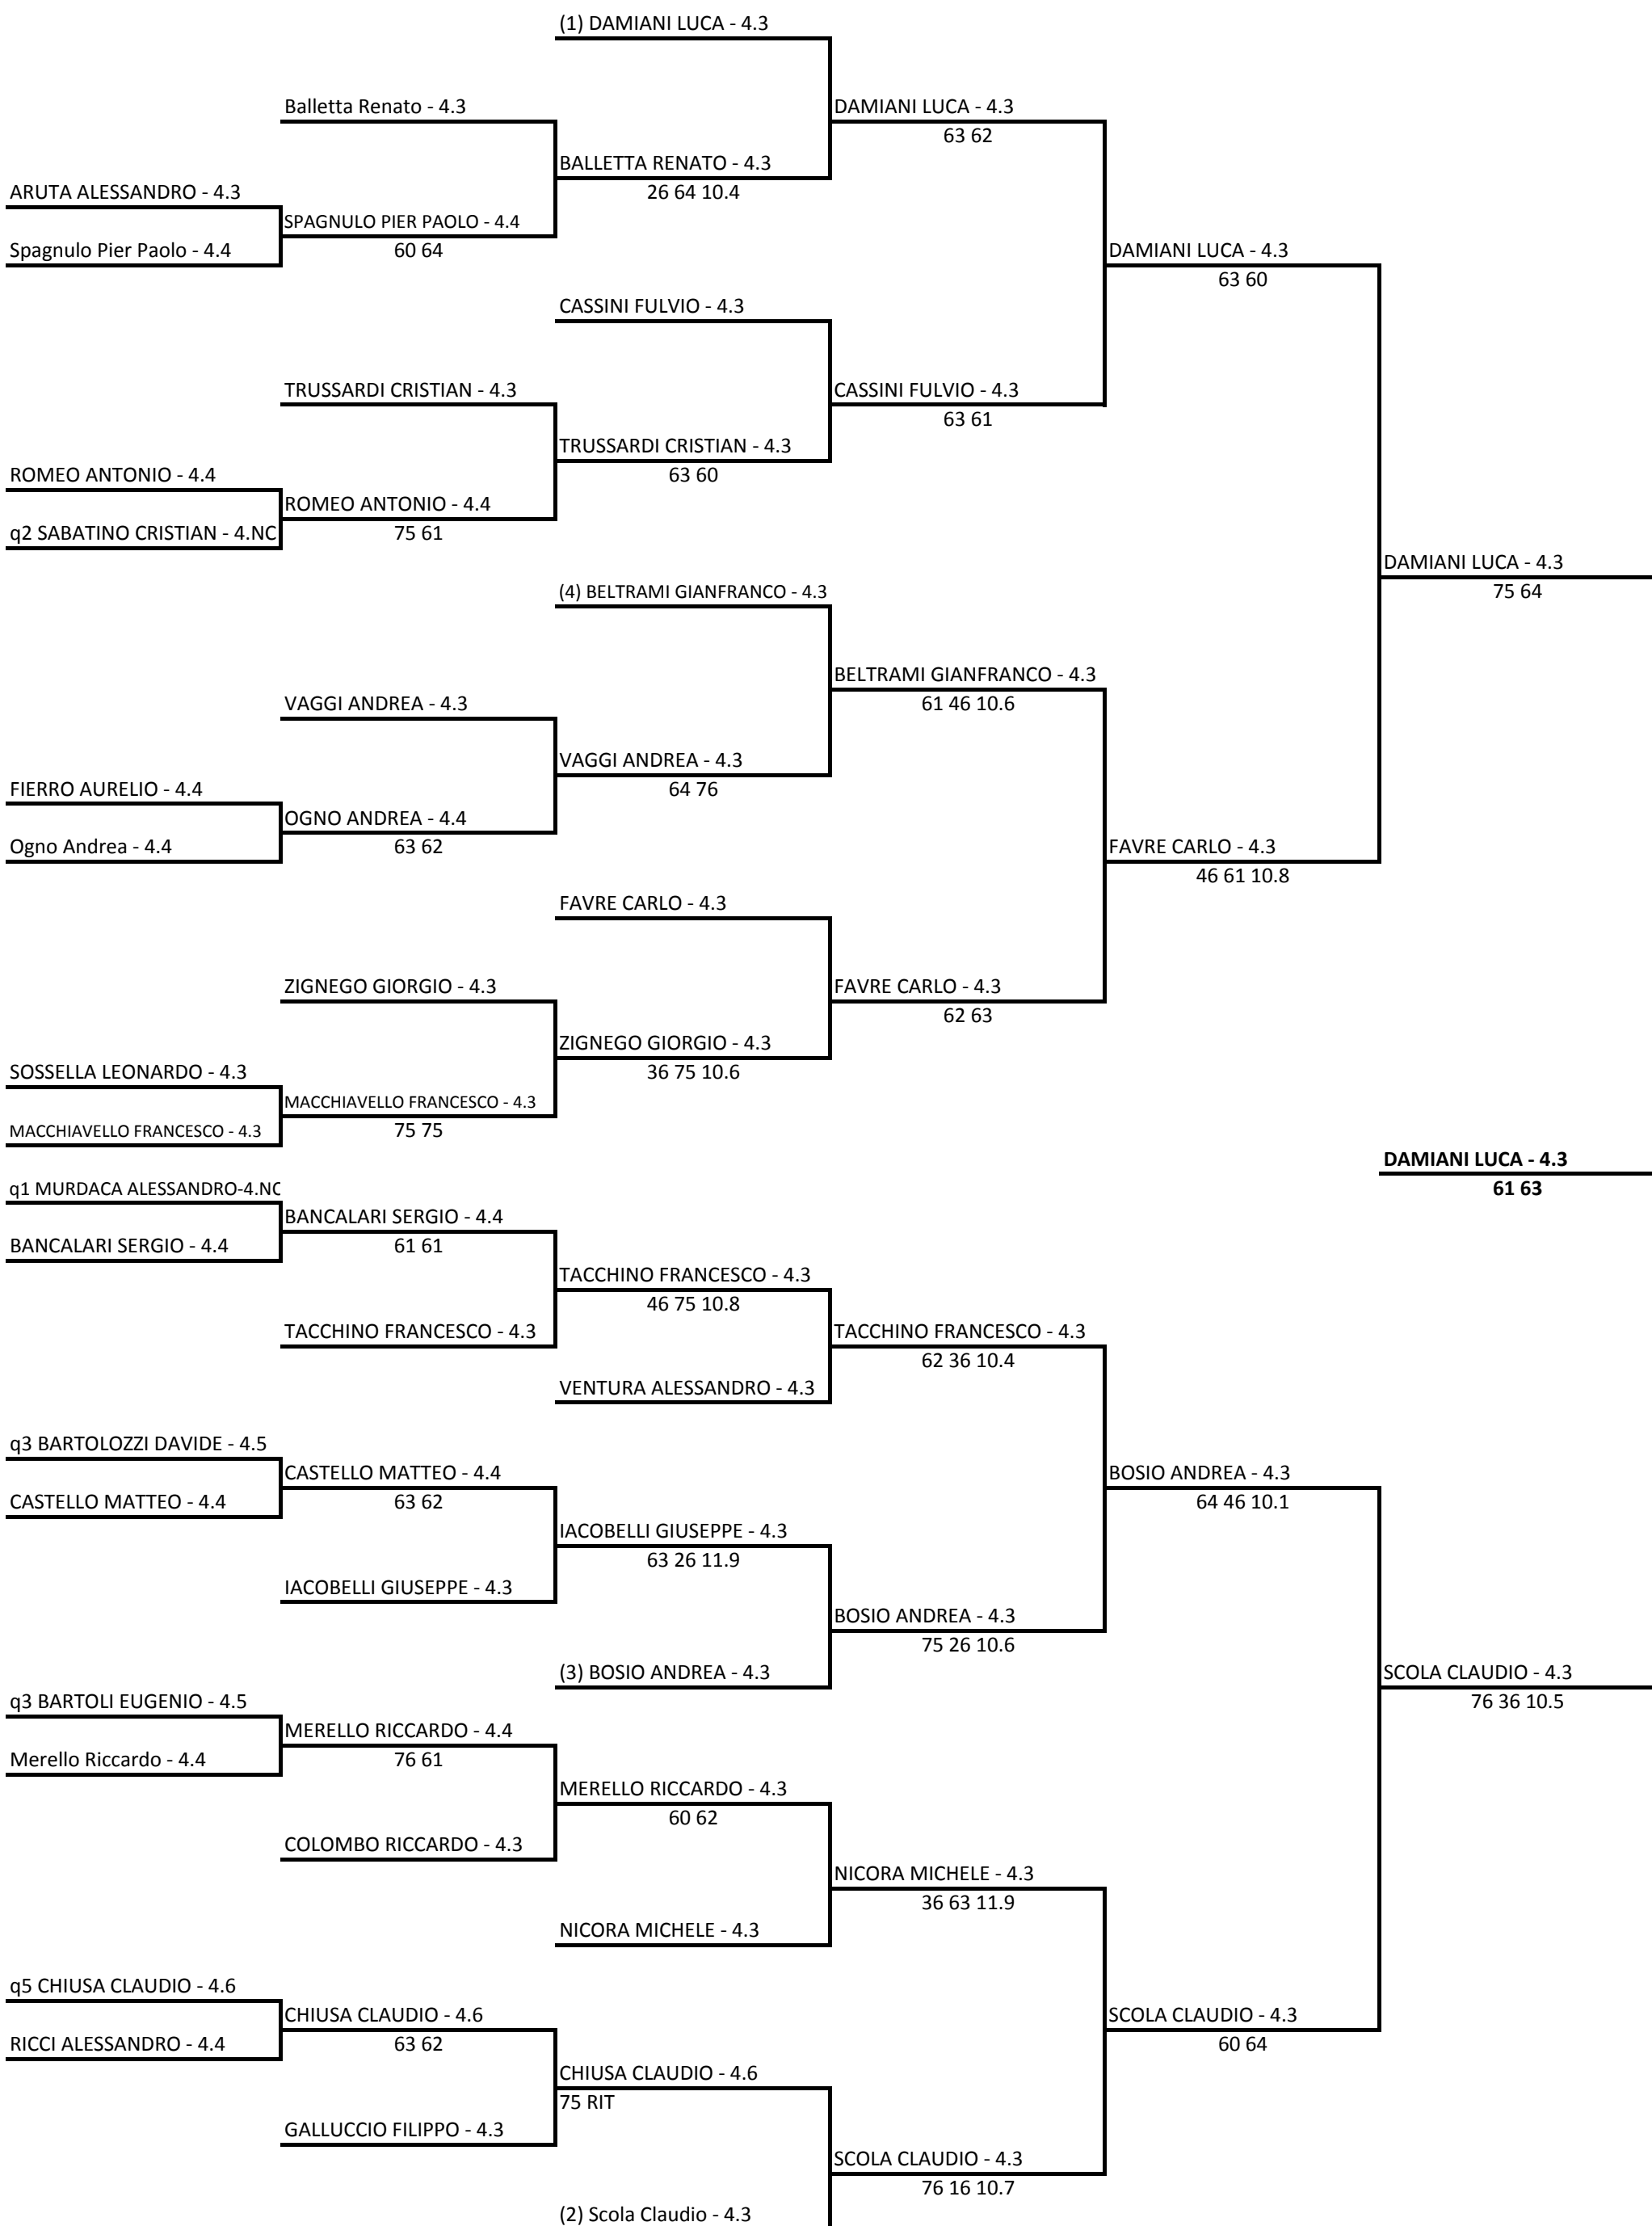

Singolare Maschile Open - Tab Principale sm
 04/05/2018 - 18/05/2018 iscritti n° 27
 Tabellone compilato il 06/05/2018 alle ore 10:08 e subito esposto
 Il Giudice Arbitro: OTTONELLO MARIA EUGENIA

(1) OZZI FRANCO - 4.5