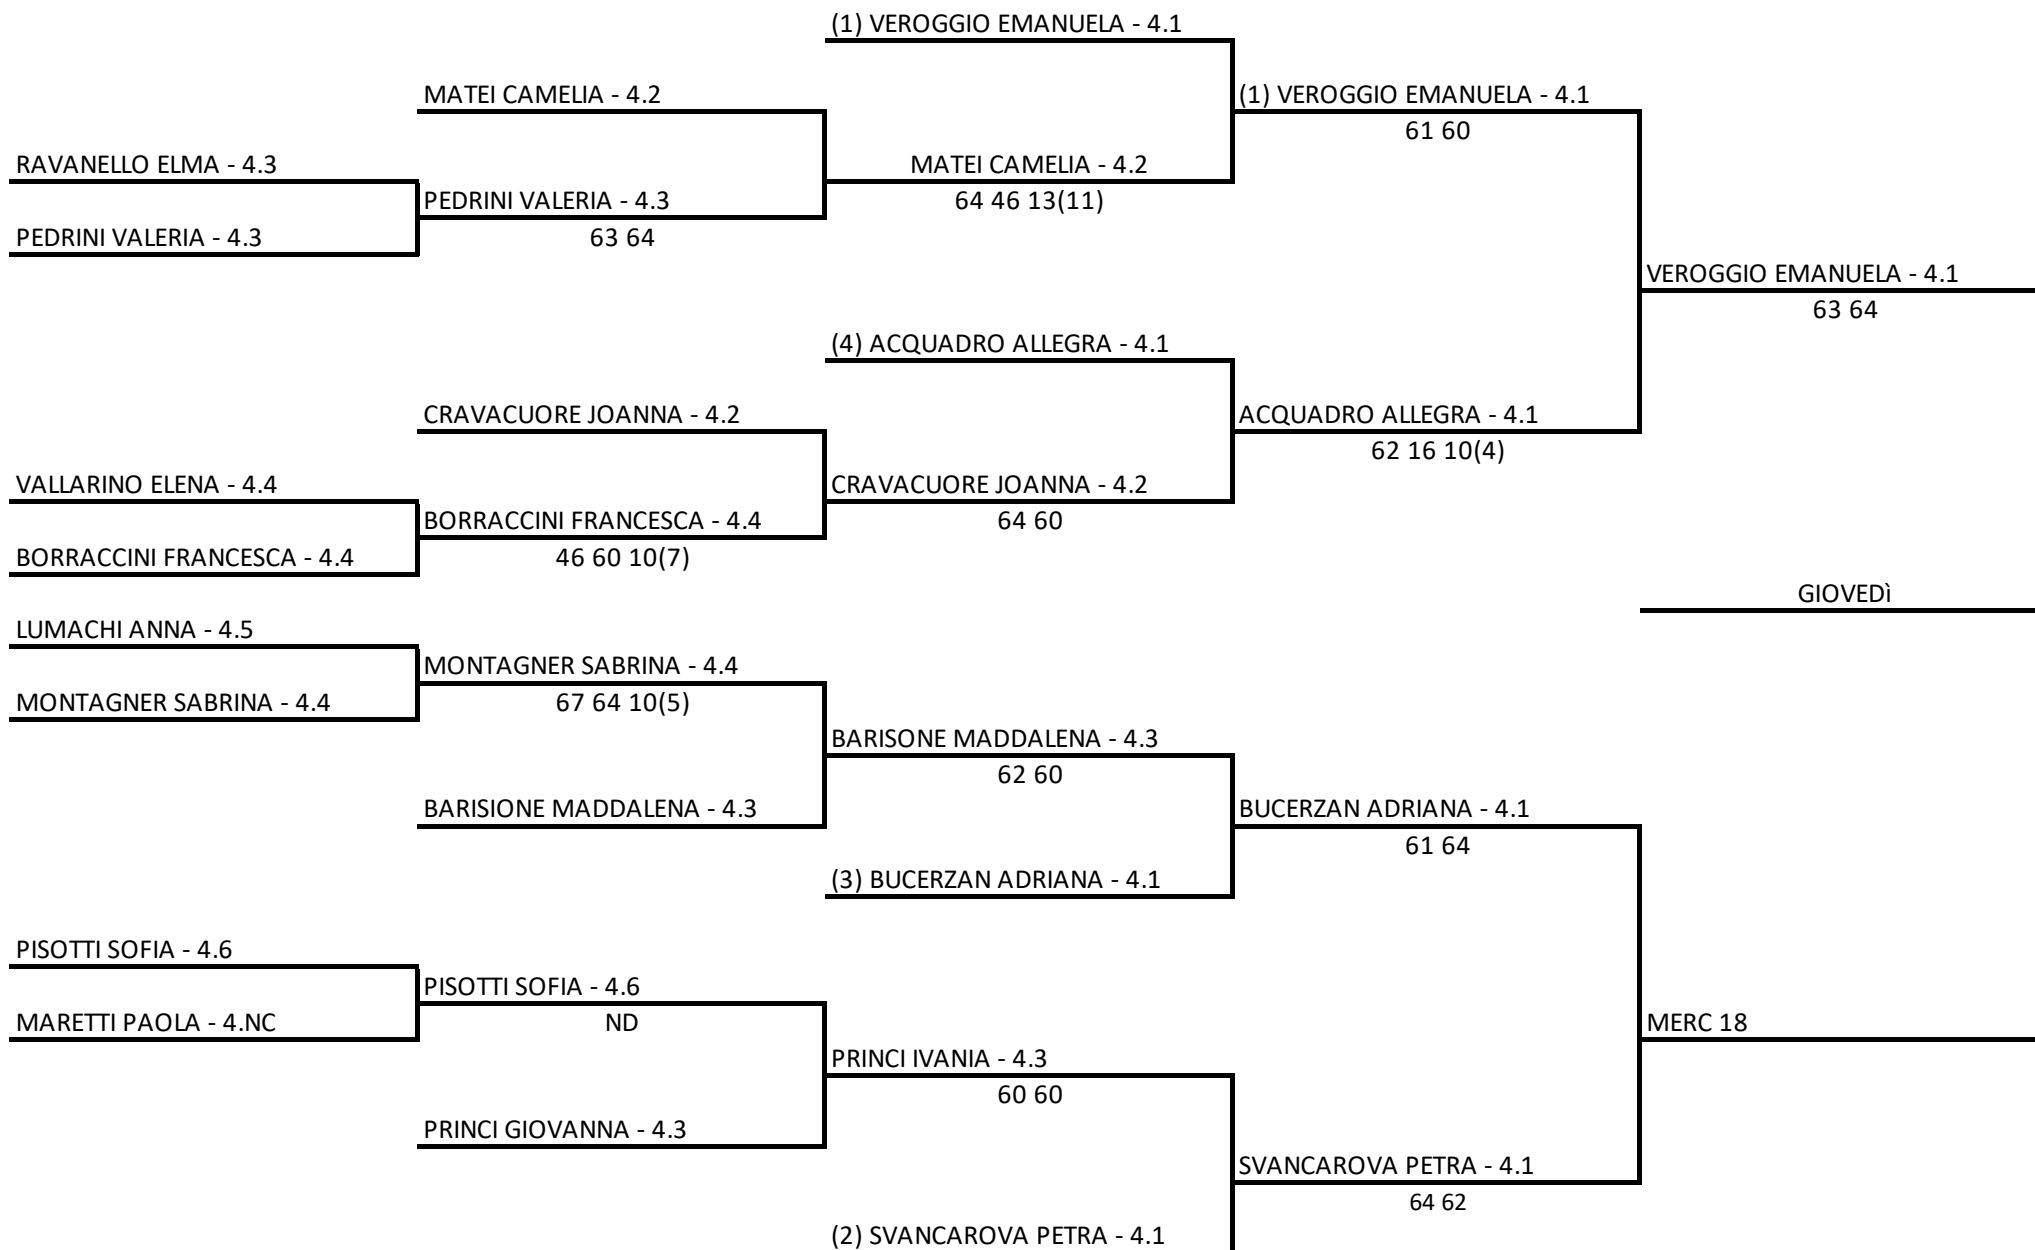

PIAGGIO MAURIZIO - 4.1

64 62

PIAGGIO MAURIZIO - 4.1

ND

MERC 17,30

SORI TENNIS CLUB AS DILETTANTISTICA - 3^ tappa tc Sori Lim 4.1 m/f Circuito RTS+Ronsped Lim 4.1 Regione
Singolare Femminile Open LIM. 4.NC - 4.1 - Tab Unico
24/05/2019 - 02/06/2019 iscritti n° 16
Tabellone compilato il 25/05/2019 alle ore 16:37 e subito esposto
Il Giudice Arbitro: OTTONELLO MARIA EUGENIA