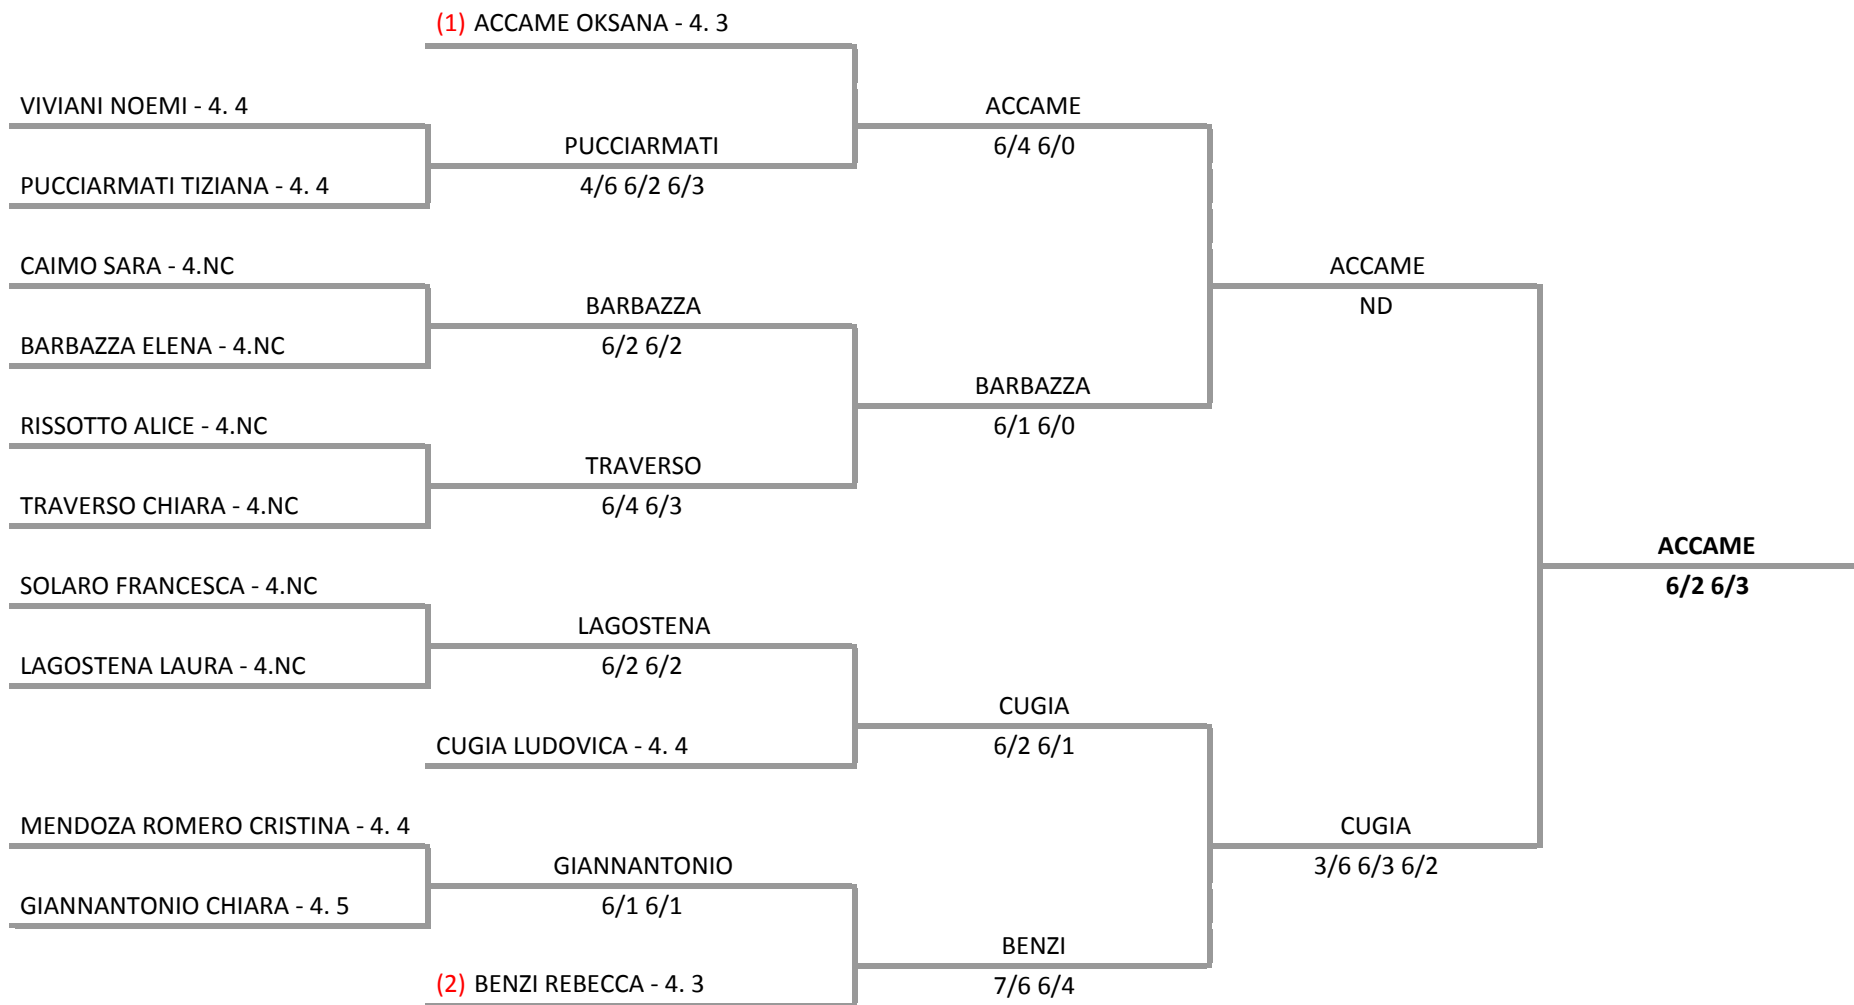

ASS.SPORTIVA DIL. SUPERBA PEGLI - Torneo SUPERBA 1  
 Superba 4a Cat Lim 43 SM - Sez 2 20/02/2015 - 01/03/2015 iscritti n° 49  
 Tabellone compilato il 20/02/2015 alle ore 12:26 e subito esposto  
 Il Giudice Arbitro: GATZ MASSIMO DORDONI

**ASS.SPORTIVA DIL. SUPERBA PEGLI - Torneo SUPERBA 1**  
**Superba 4a Cat Lim 43 SF - Tab Unico**  
**20/02/2015 - 01/03/2015 iscritti n° 13**  
**Tabellone compilato il 20/02/2015 alle ore 12:50 e subito esposto**  
**Il Giudice Arbitro: GAT2 MASSIMO DORDONI**

ASS.SPORTIVA DIL. SUPERBA PEGLI - Torneo SUPERBA 1

Superba 4a Cat Lim 43 SM - Sezione 1 (NC)

20/02/2015 - 01/03/2015 iscritti n° 18

Tabellone compilato il 20/02/2015 alle ore 11:41 e subito esposto

Il Giudice Arbitro: GAT2 MASSIMO DORDONI