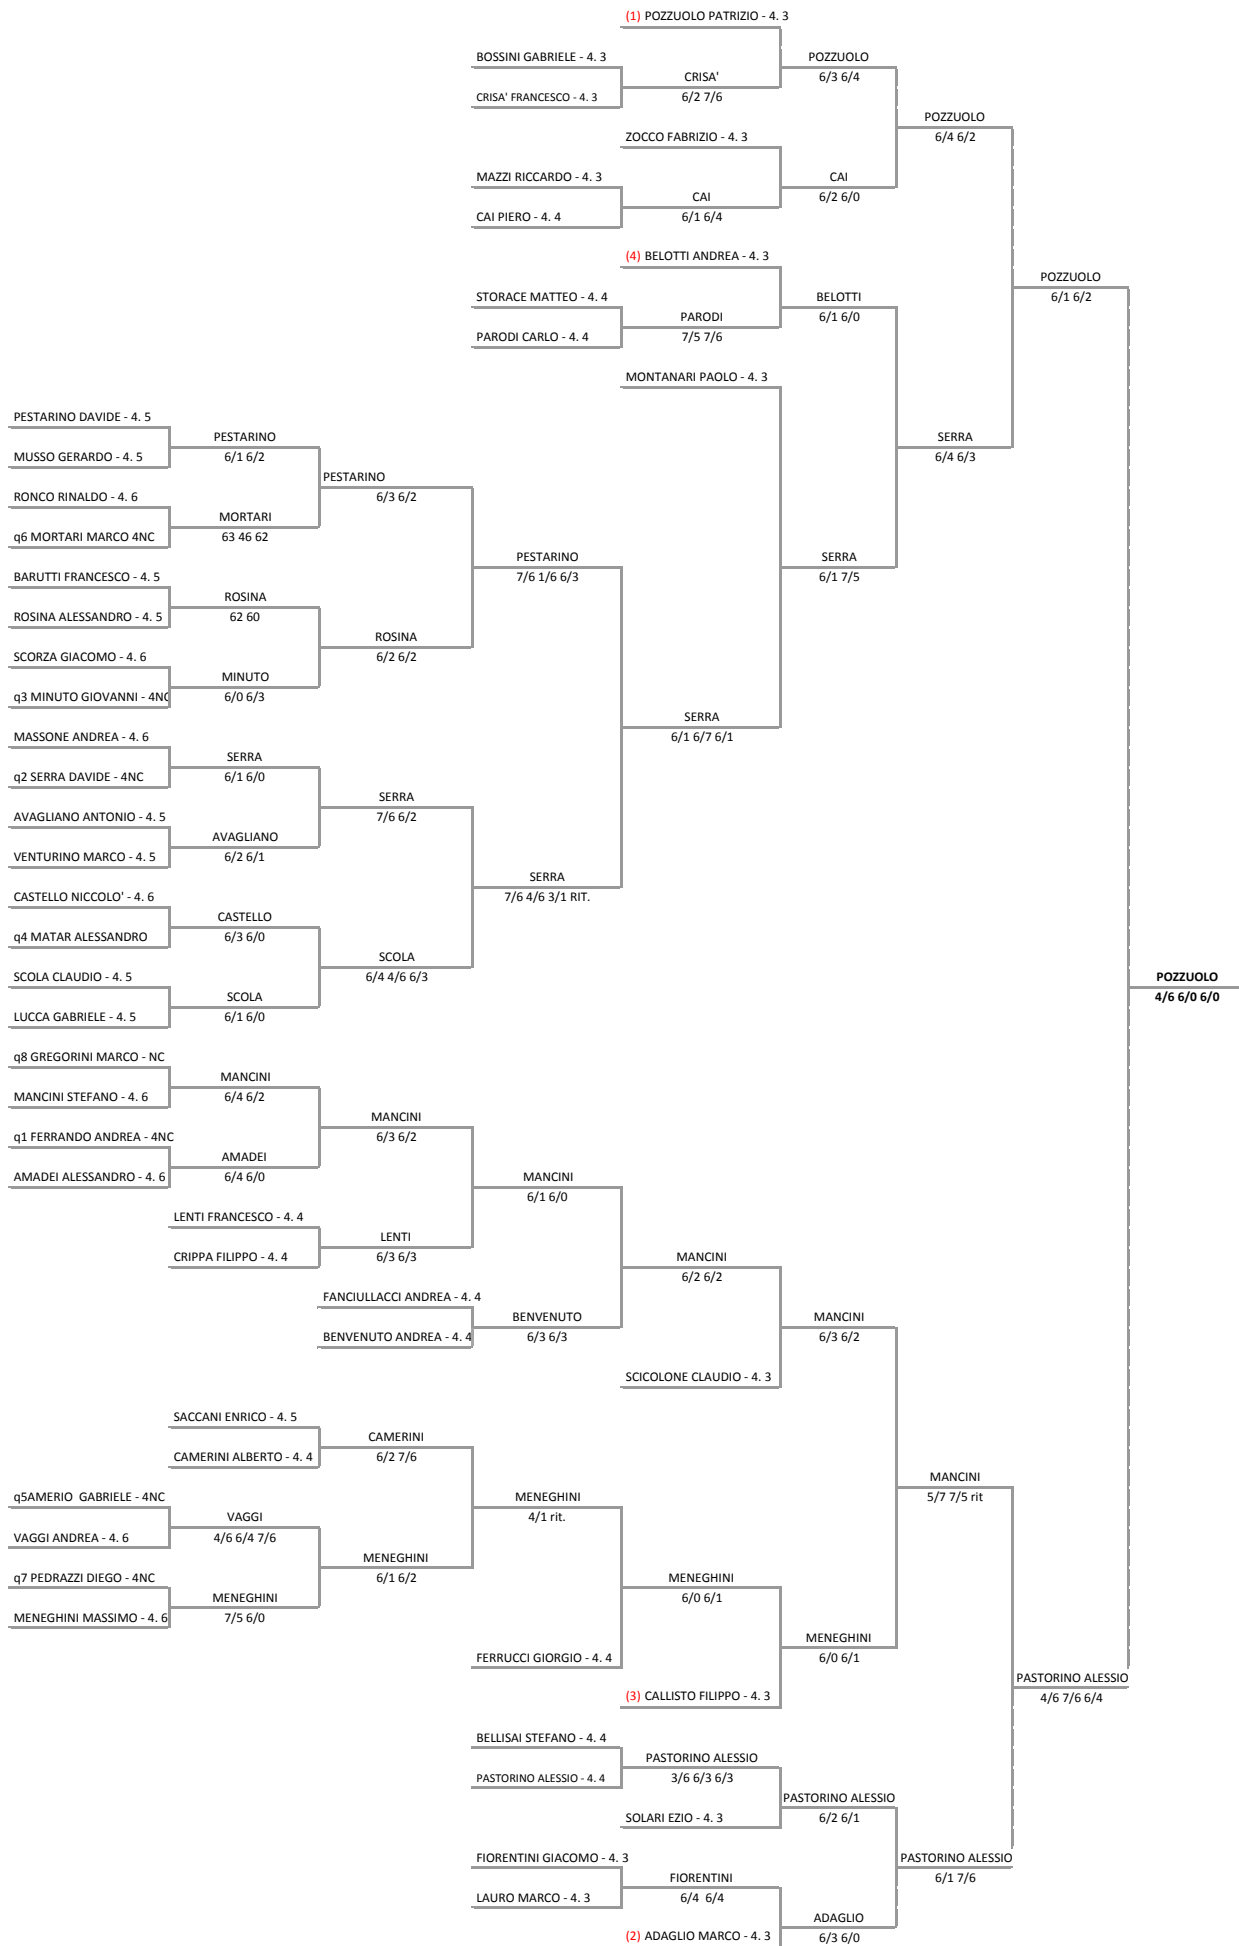

ASS.SPORTIVA DIL. SUPERBA PEGLI - Torneo SUPERBA 1  
 Superba 4a Cat Lim 43 SM - Sez 2 20/02/2015 - 01/03/2015 iscritti n° 49  
 Tabellone compilato il 20/02/2015 alle ore 12:26 e subito esposto  
 Il Giudice Arbitro: GATZ MASSIMO DORDONI

**ASS.SPORTIVA DIL. SUPERBA PEGLI - Torneo SUPERBA 1**  
**Superba 4a Cat Lim 43 SF - Tab Unico**  
**20/02/2015 - 01/03/2015 iscritti n° 13**  
**Tabellone compilato il 20/02/2015 alle ore 12:50 e subito esposto**  
**Il Giudice Arbitro: GAT2 MASSIMO DORDONI**