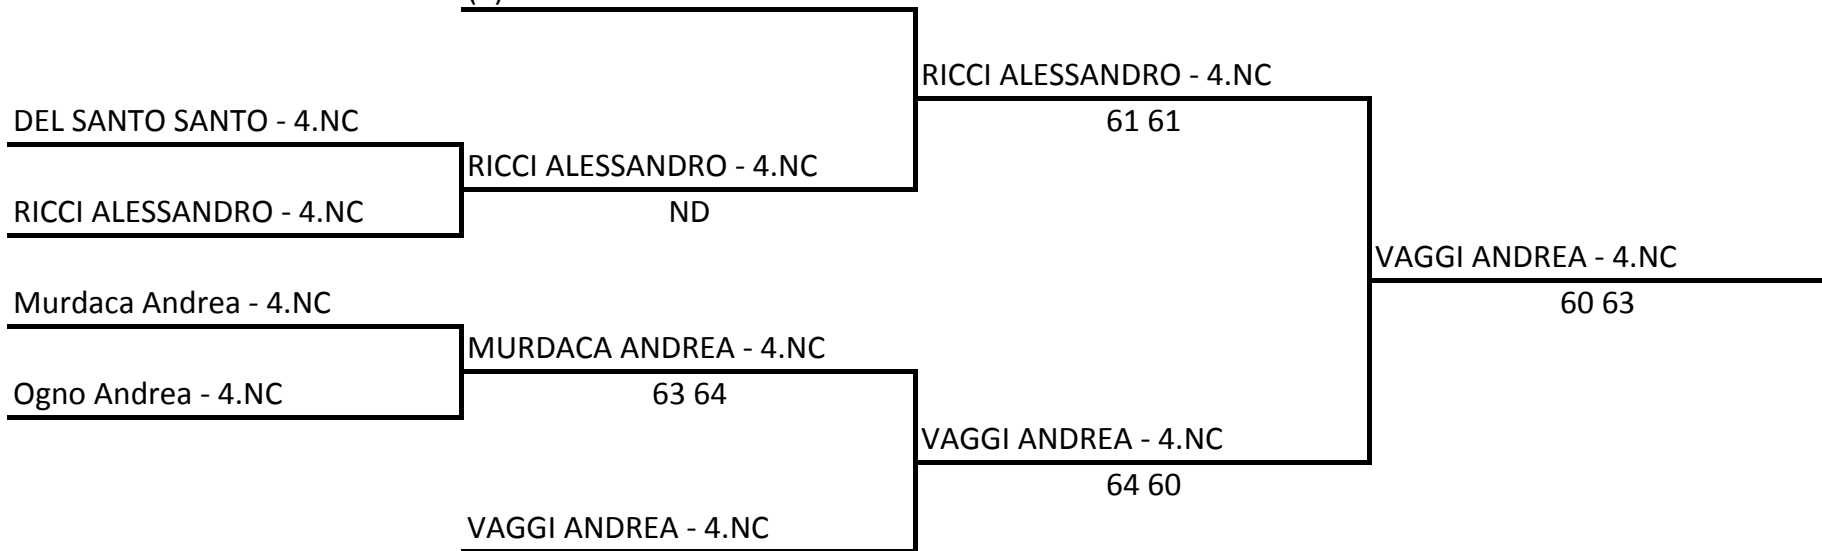

AS DILETTANTISTICA TENNIS E SPORT - Tennis e Sport 1, via Cravasco, m/f Circuito RTS Energy Lim 4.3
Singolare Maschile Open - conclusione sez intermedia sm
23/03/2018 - 01/04/2018 iscritti n° 6
Tabellone compilato il 14/04/2018 alle ore 04:50 e subito esposto
Il Giudice Arbitro: OTTONELLO MARIA EUGENIA

(1) Balbo Marco - 4.6