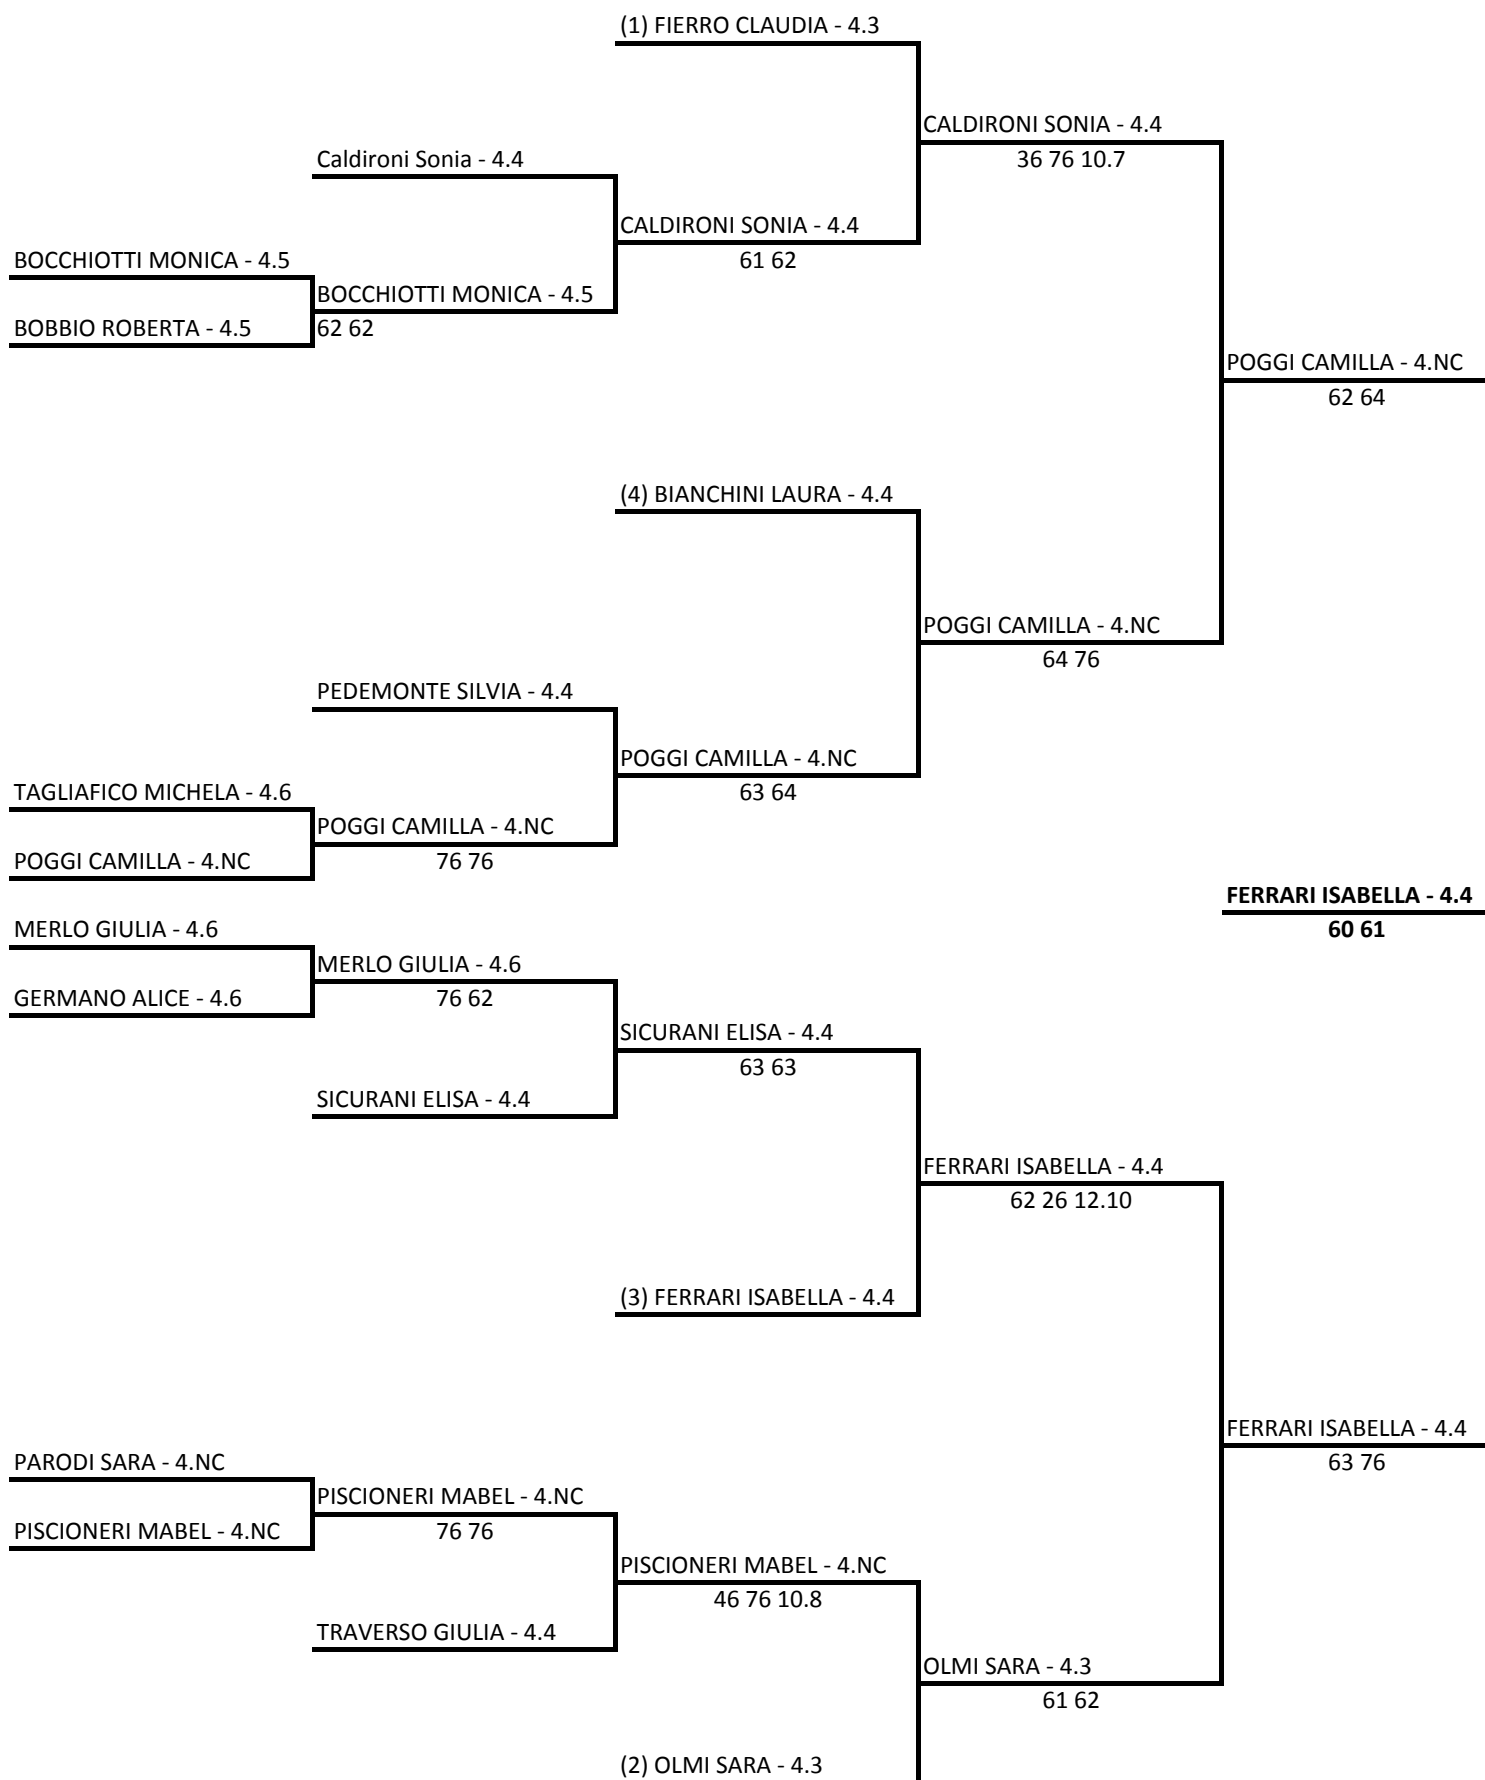

AS DILETTANTISTICA TENNIS E SPORT - Tennis e Sport 1, via Cravasco, m/f Circuito RTS Energy Lim 4.3
Singolare Maschile Open - Tab Principale sm
23/03/2018 - 01/04/2018 iscritti n° 26
Tabellone compilato il 23/03/2018 alle ore 10:18 e subito esposto
Il Giudice Arbitro: OTTONELLO MARIA EUGENIA