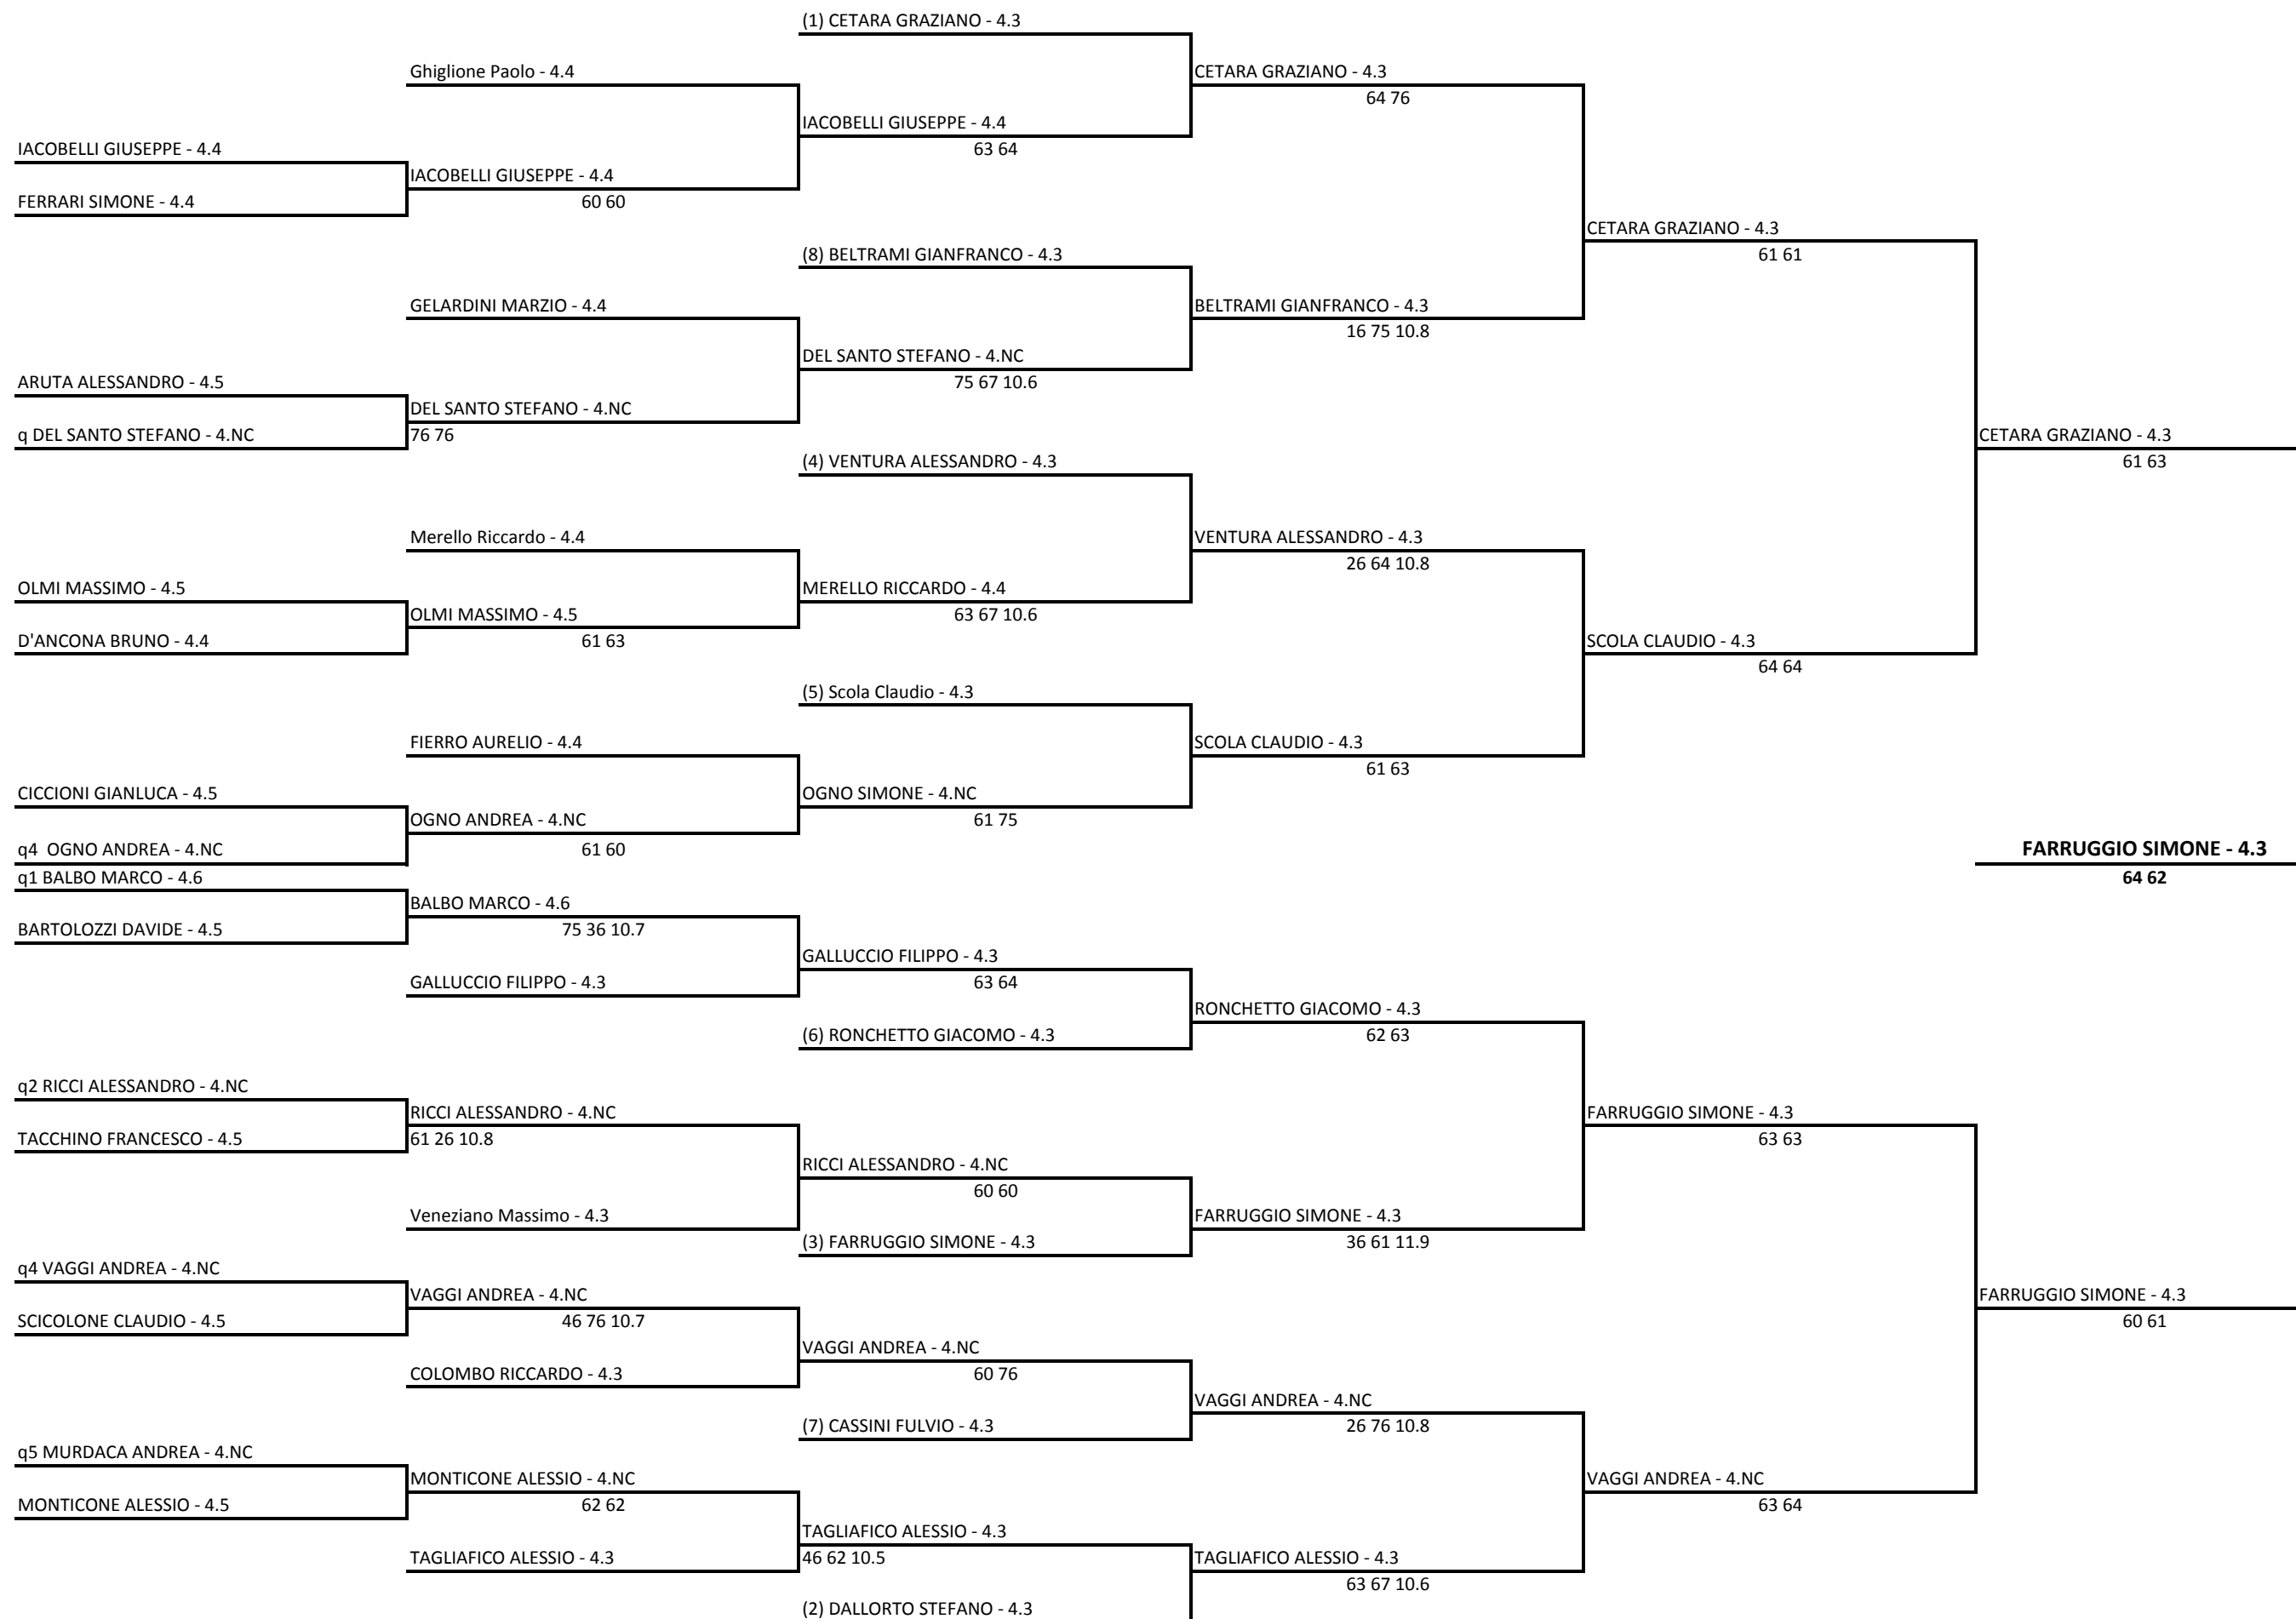

AS DILETTANTISTICA TENNIS E SPORT - Tennis e Sport 1, via Cravasco, m/f Circuito RTS Energy Lim 4.3
Singolare Maschile Open - Tab Principale sm
23/03/2018 - 01/04/2018 iscritti n° 26
Tabellone compilato il 23/03/2018 alle ore 10:18 e subito esposto
Il Giudice Arbitro: OTTONELLO MARIA EUGENIA