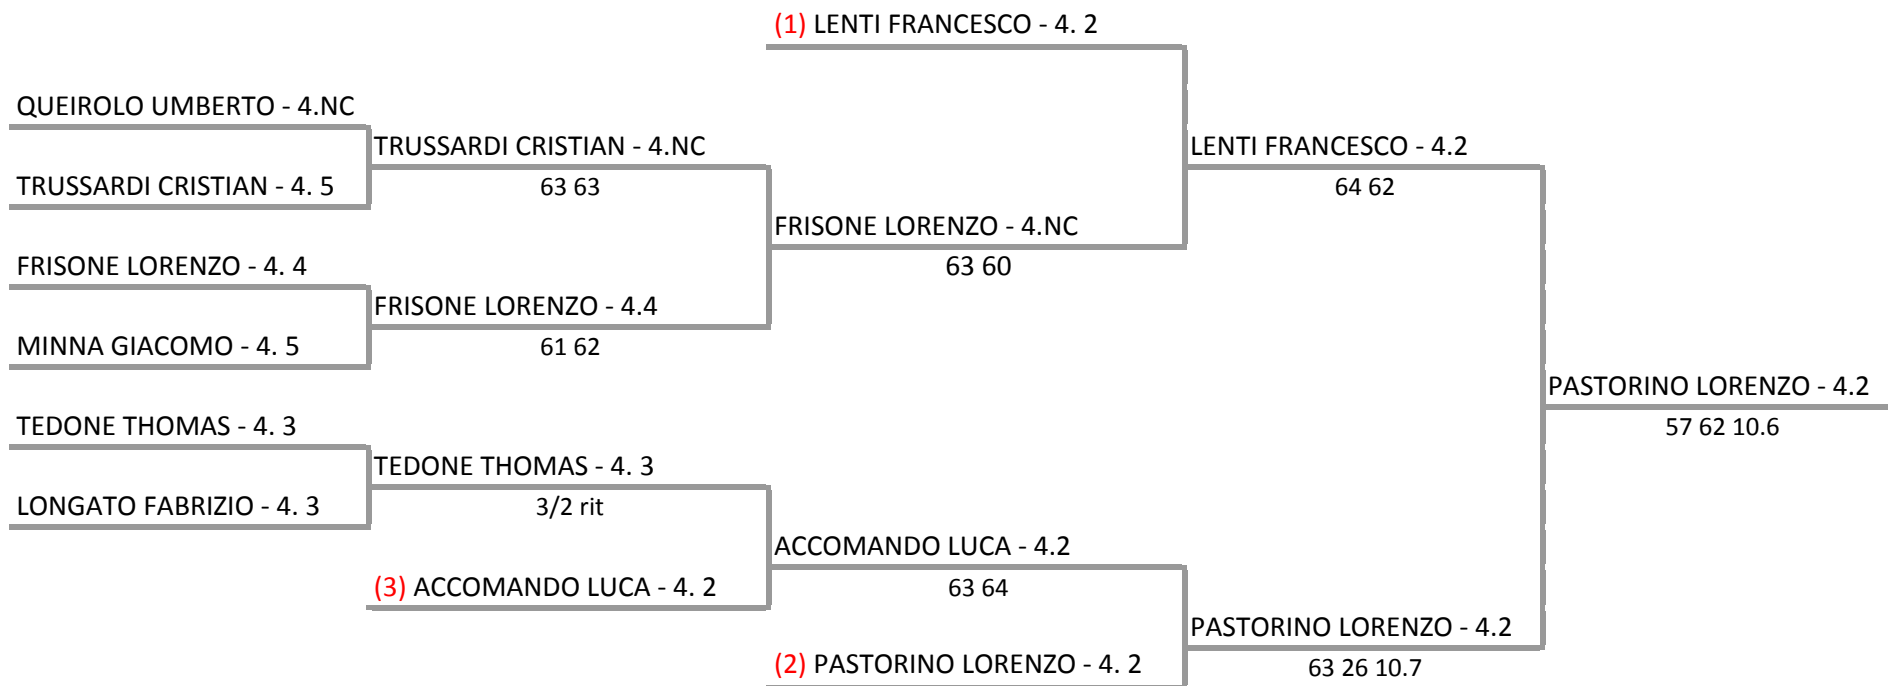

A.S.D. TENNIS E SPORT - Challenger dell'Acquasanta
Challenger U.16 sm - Tab 16 sm
26/05/2017 - 04/06/2017   iscritti n_ 9
Tabellone compilato il 26/05/2017 alle ore 16:04 e subito esposto
Il Giudice Arbitro: GAT2 MARIA EUGENIA OTTONELLO