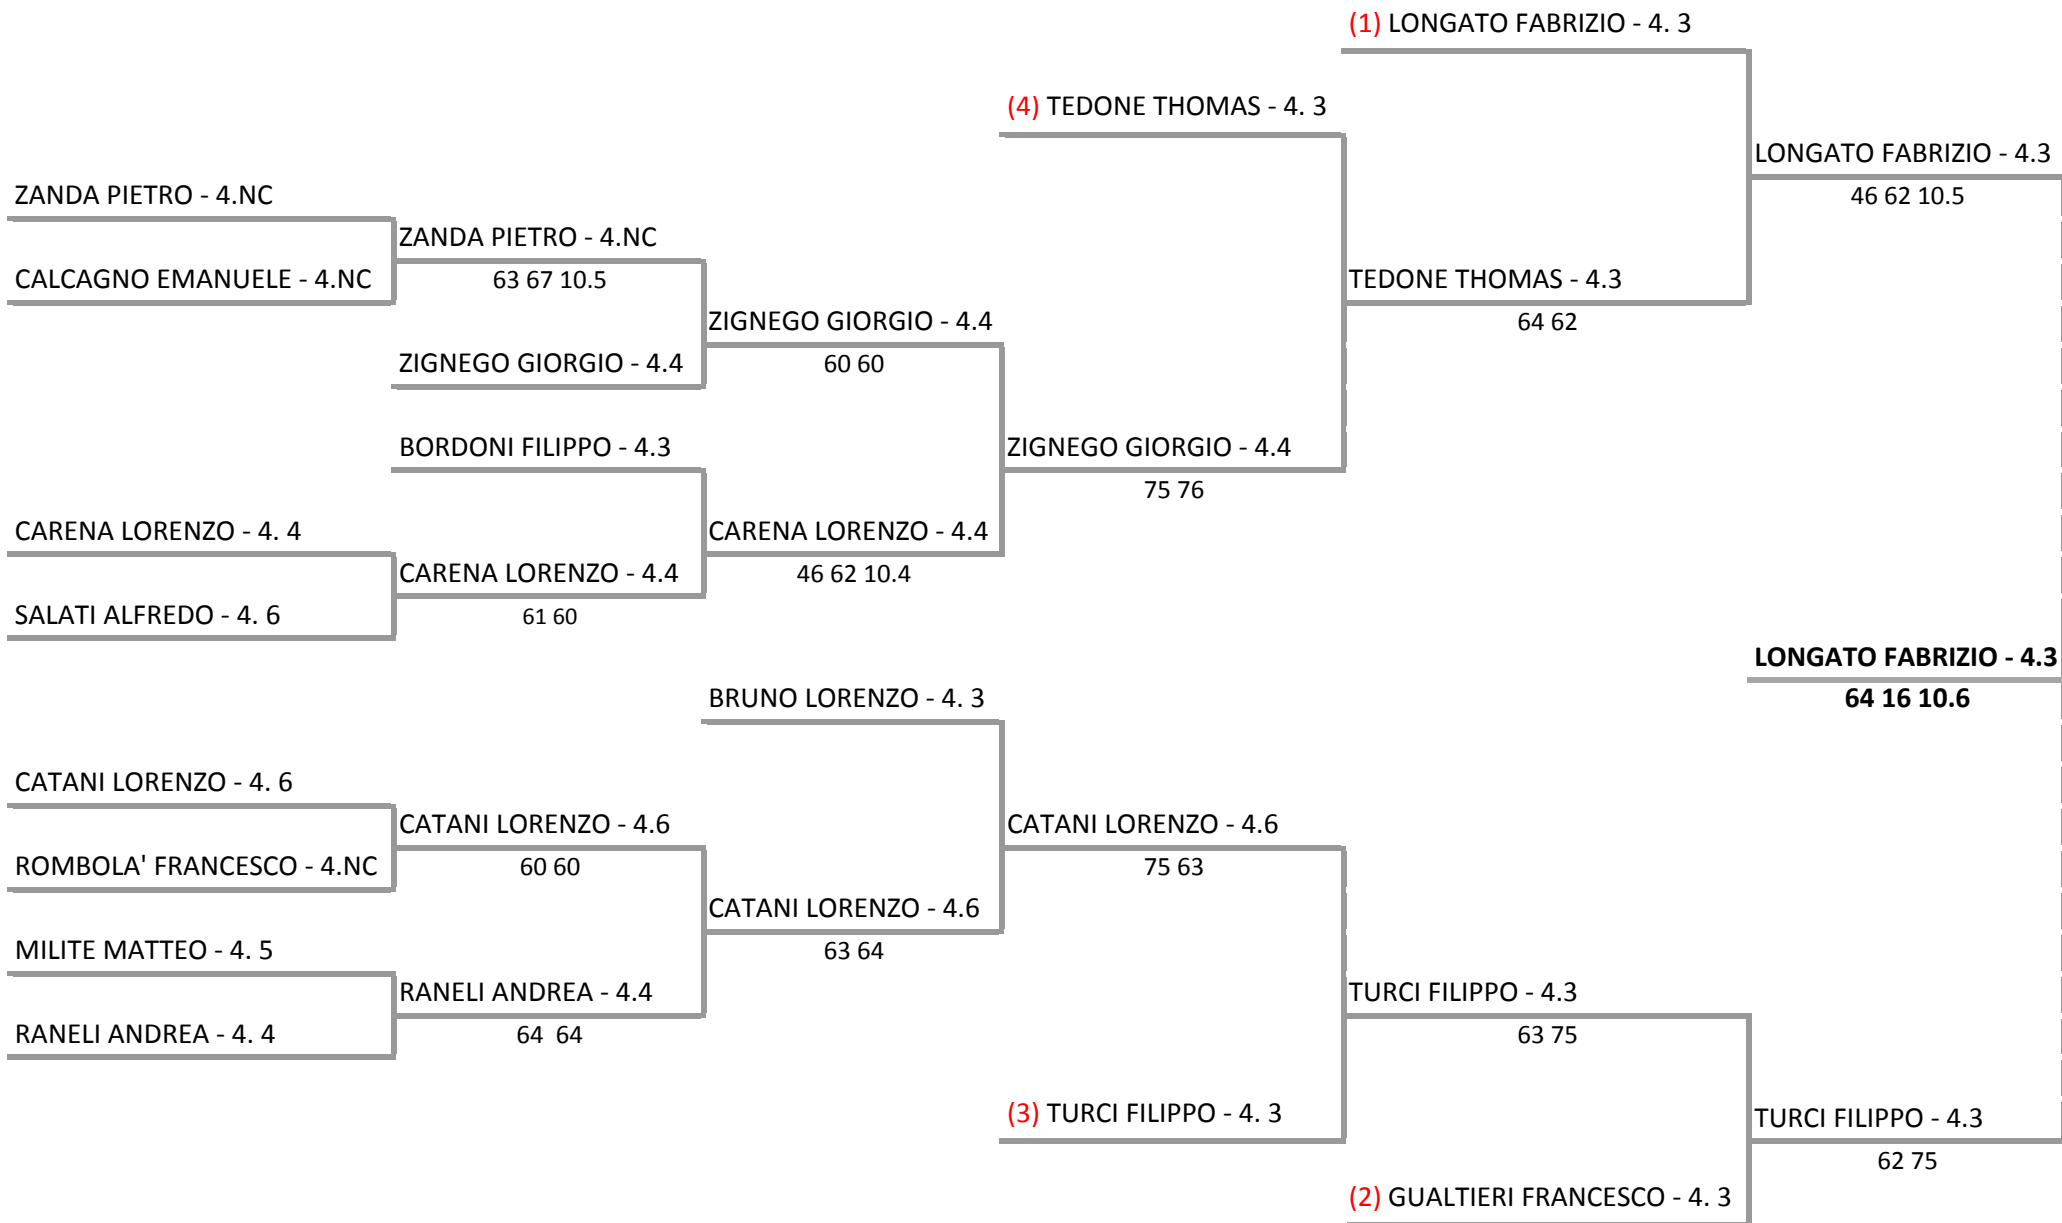

A.S.D. TENNIS E SPORT - Challenger dell'Acquasanta

Challenger U12 sm - Tab U12 sm

26/05/2017 - 04/06/2017 iscritti n_ 8

Tabellone compilato il 26/05/2017 alle ore 15:44 e subito esposto

Il Giudice Arbitro: GAT2 MARIA EUGENIA OTTONELLO

A.S.D. TENNIS E SPORT - Challenger dell'Acquasanta
Challenger U14 sm - Tab U.14 sm 26/05/2017 - 04/06/2017 iscritti n_15
Tabellone compilato il 26/05/2017 alle ore 15:35 e subito esposto
Il Giudice Arbitro: GAT2 MARIA EUGENIA OTTONELLO