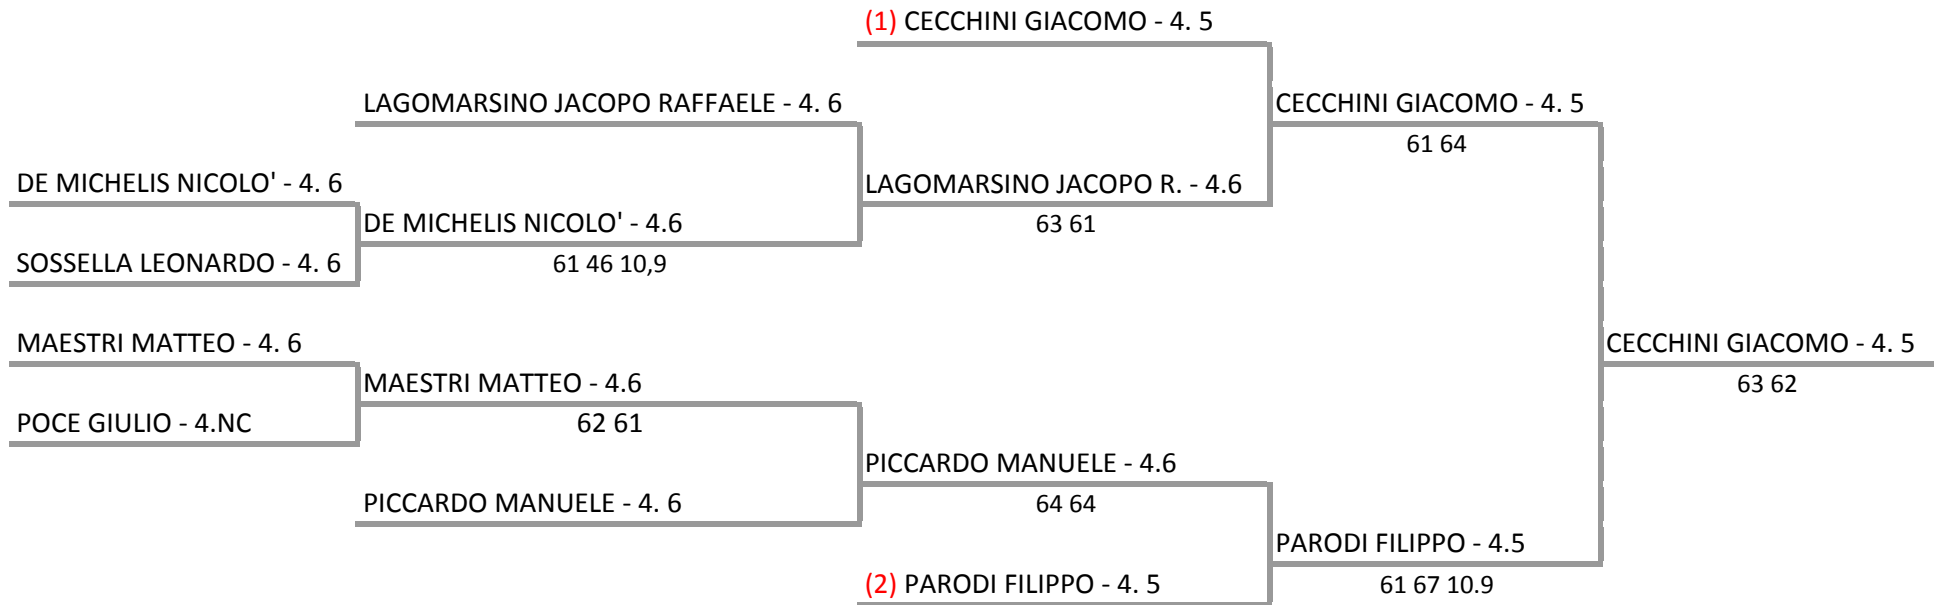

A.S.D. TENNIS E SPORT - Challenger dell'Acquasanta

Challenger U12 sm - Tab U12 sm

26/05/2017 - 04/06/2017 iscritti n_ 8

Tabellone compilato il 26/05/2017 alle ore 15:44 e subito esposto

Il Giudice Arbitro: GAT2 MARIA EUGENIA OTTONELLO

A.S.D. TENNIS E SPORT - Challenger dell'Acquasanta
Challenger U14 sm - Tab U.14 sm 26/05/2017 - 04/06/2017 iscritti n_15
Tabellone compilato il 26/05/2017 alle ore 15:35 e subito esposto
Il Giudice Arbitro: GAT2 MARIA EUGENIA OTTONELLO

A.S.D. TENNIS E SPORT - Challenger dell'Acquasanta
Challenger U.16 sm - Tab 16 sm
26/05/2017 - 04/06/2017 iscritti n_ 9
Tabellone compilato il 26/05/2017 alle ore 16:04 e subito esposto
Il Giudice Arbitro: GAT2 MARIA EUGENIA OTTONELLO

A.S.D. TENNIS E SPORT - Challenger dell'Acquasanta
Challenger U16 sf - Tab Unico sf
26/05/2017 - 04/06/2017 iscritti n_ 8
Tabellone compilato il 26/05/2017 alle ore 15:55 e subito esposto
Il Giudice Arbitro: GAT2 MARIA EUGENIA OTTONELLO