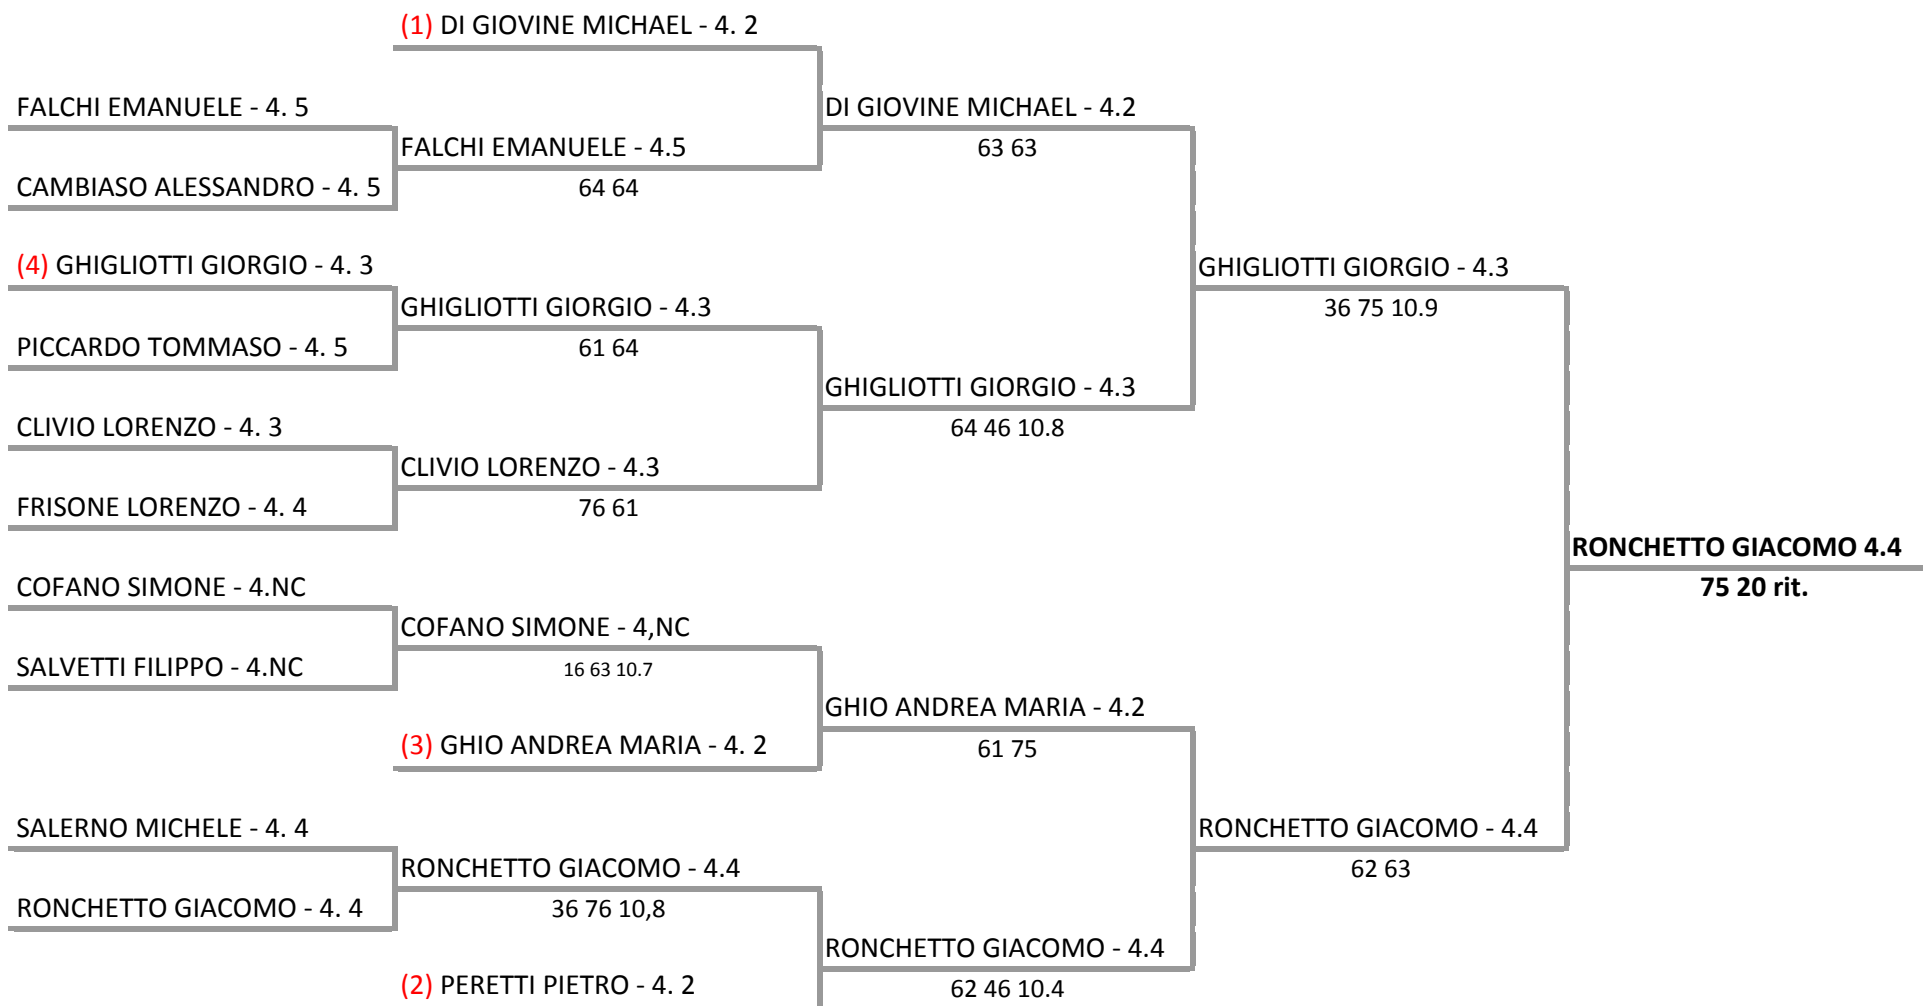

A.S.D. TENNIS E SPORT - Challenger U12-14-16 m/f del 20 Maggio
Singolare U 16 maschile Lim. 4.2 - Tab Unico 16 sm
24/05/2016 - 03/06/2016 iscritti n_ 13
Tabellone compilato il 20/05/2016 alle ore 09:32 e subito esposto
Il Giudice Arbitro: GAT2 MARIA EUGENIA OTTONELLO