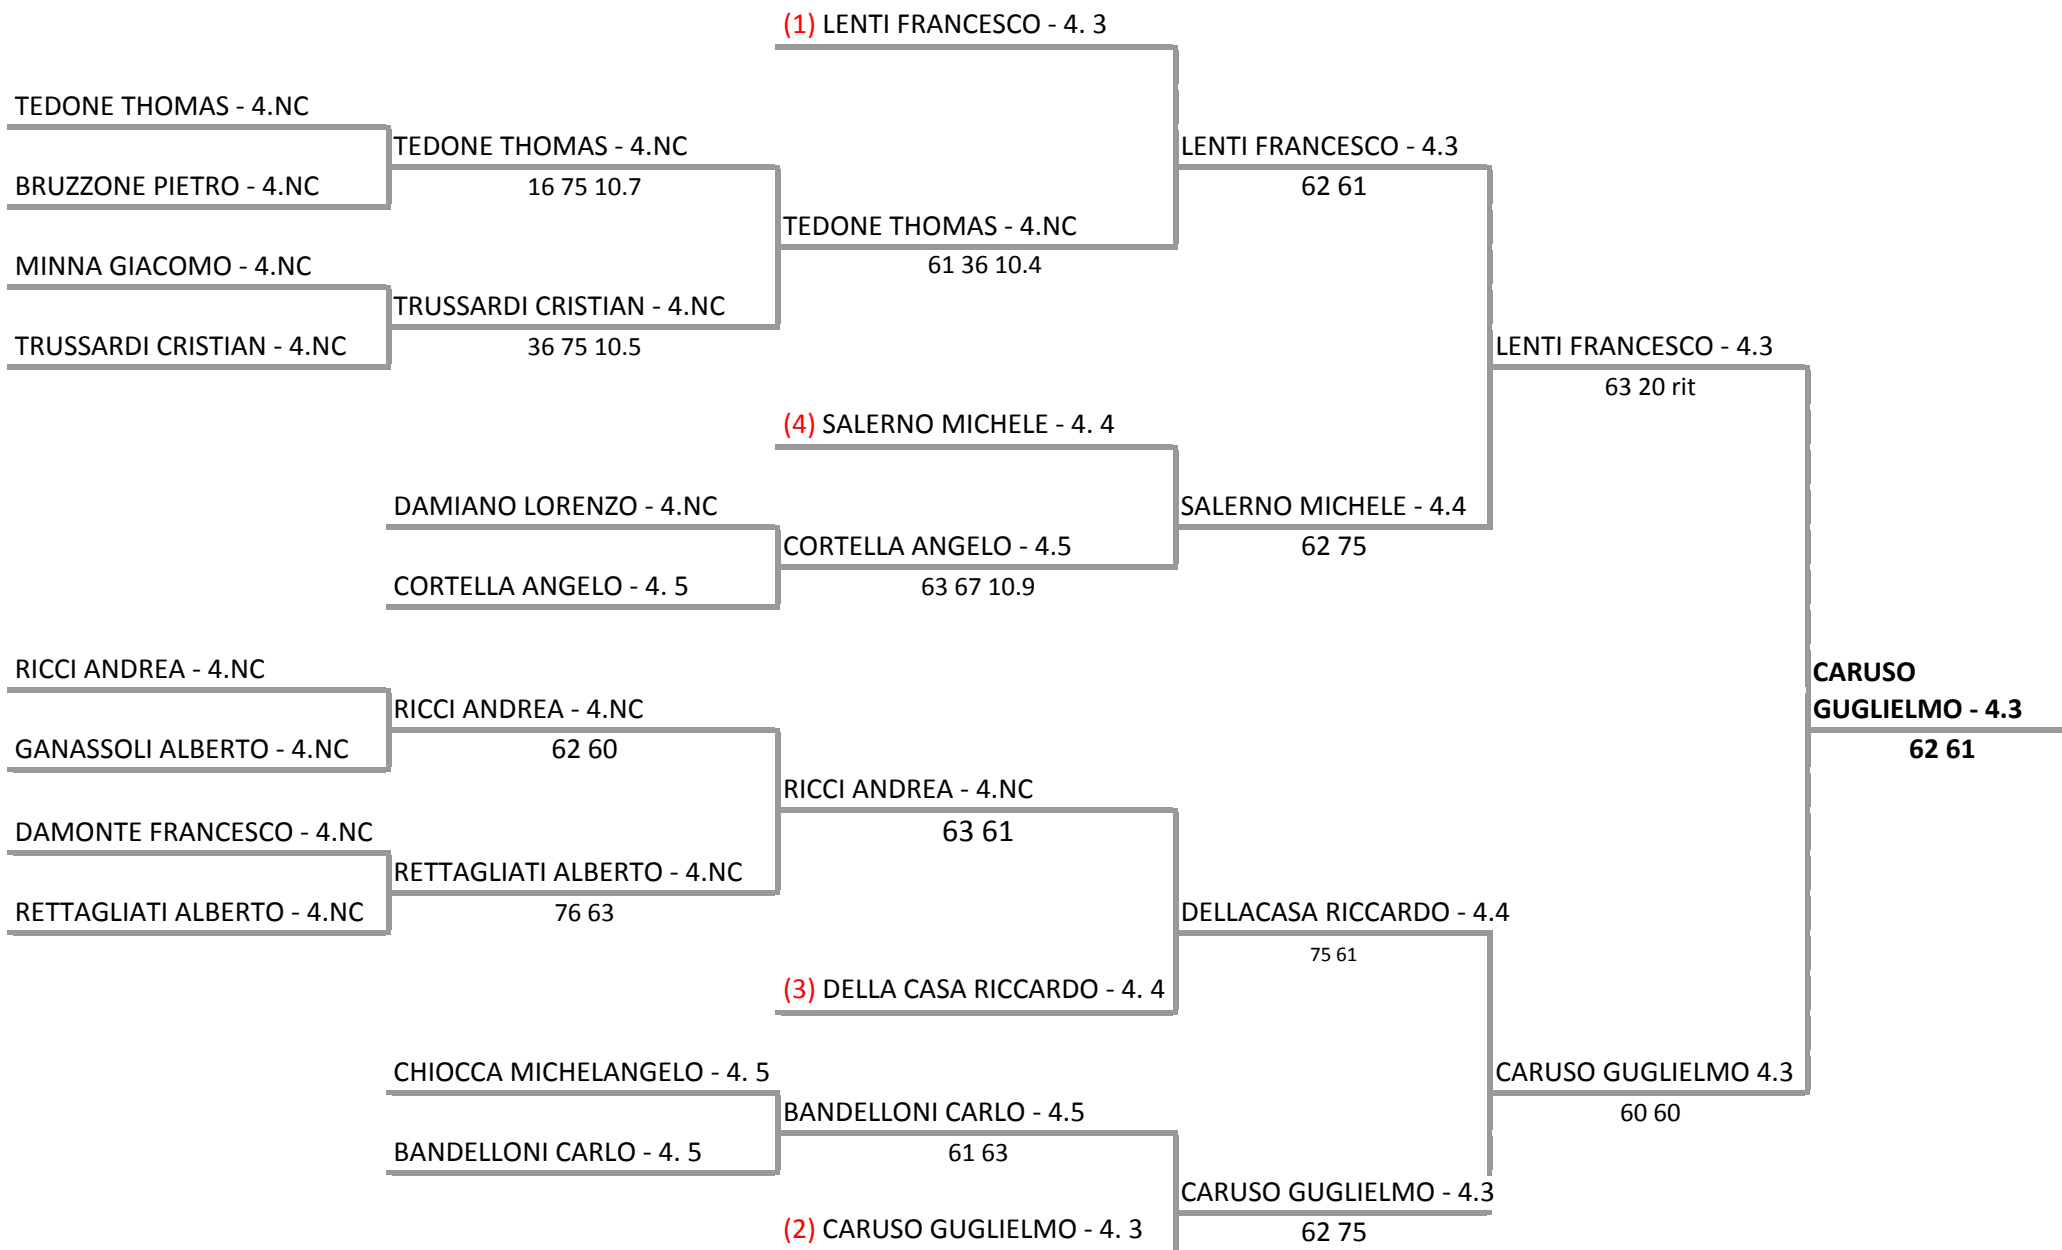

A.S.D. TENNIS E SPORT - Challenger U12-14-16 m/f del 20 Maggio

Singolare U 14 maschile Lim.4.3 - Tan Unico 14 sm

24/05/2016 - 03/06/2016 iscritti n_ 16

Tabellone compilato il 21/05/2016 alle ore 08:07 e subito esposto Il Giudice Arbitro: GAT2 MARIA EUGENIA OTTONELLO