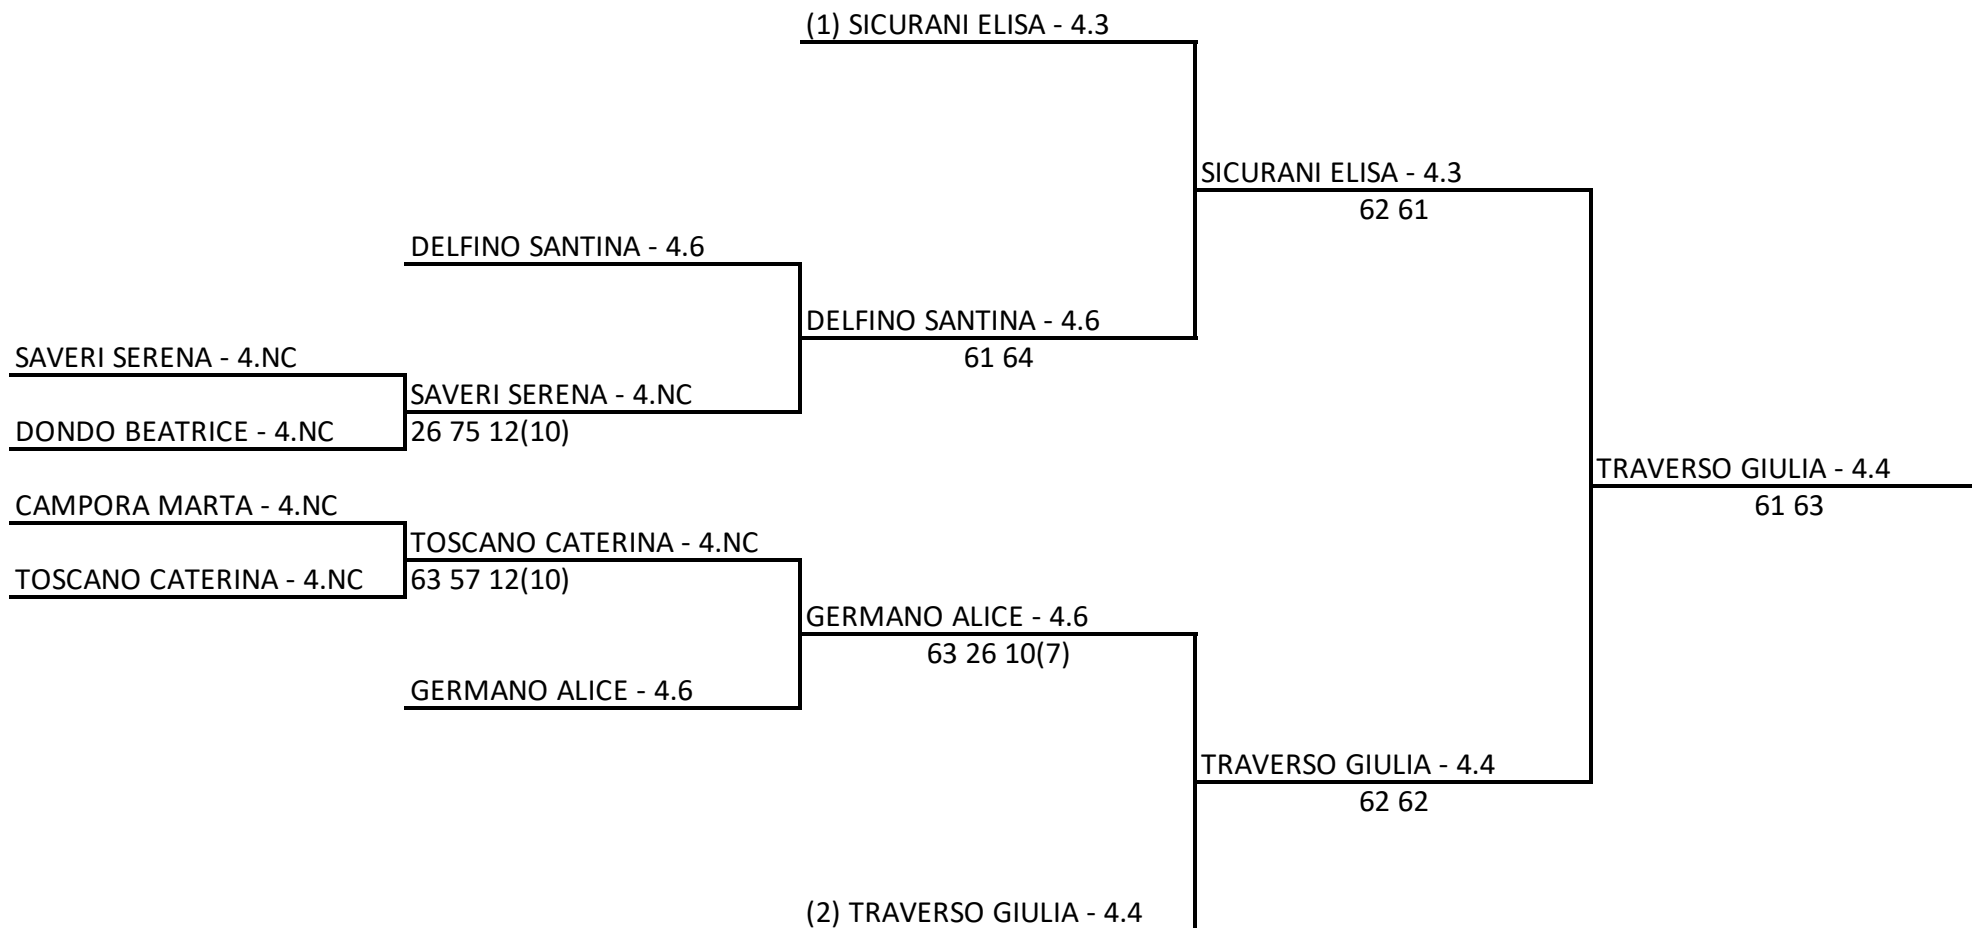

AS DILETTANTISTICA TENNIS E SPORT - 8° Circuito RTS Energy Lim 4.3 m/f - 2ª tappa Tennis e Sport (via Cravasco)
Singolare Maschile Open LIM. 4. NC - 4.3 - Tab Princ sm
21/02/2020 - 01/03/2020 iscritti n° 18
Tabellone compilato il 21/02/2020 alle ore 11:38 e subito esposto
Il Giudice Arbitro: OTTONELLO MARIA EUGENIA

(1) MACIOCCU CORRADO - 4.3

Q

AS DILETTANTISTICA TENNIS E SPORT - 8° Circuito RTS Energy Lim 4.3 m/f - 2ª tappa Tennis e Sport (via Cravasco)
Singolare Femminile Open LIM. 4.NC - 4.3 - Tab Unico sf
21/02/2020 - 01/03/2020 iscritti n° 8
Tabellone compilato il 28/02/2020 alle ore 17:58 e subito esposto
Il Giudice Arbitro: OTTONELLO MARIA EUGENIA

PERSIANI SALVATORE LUCA - 4.NC

RUSCA DELISE JACOPO - 4.NC

ROSSO GIANLUCA - 4.NC

IACCHERI ANDREA SERGIO - 4.NC

PERSIANI SALVATOR LUCA - 4.NC

63 75

IACCHERI ANDREA SERGIO - 4.NC

64 63