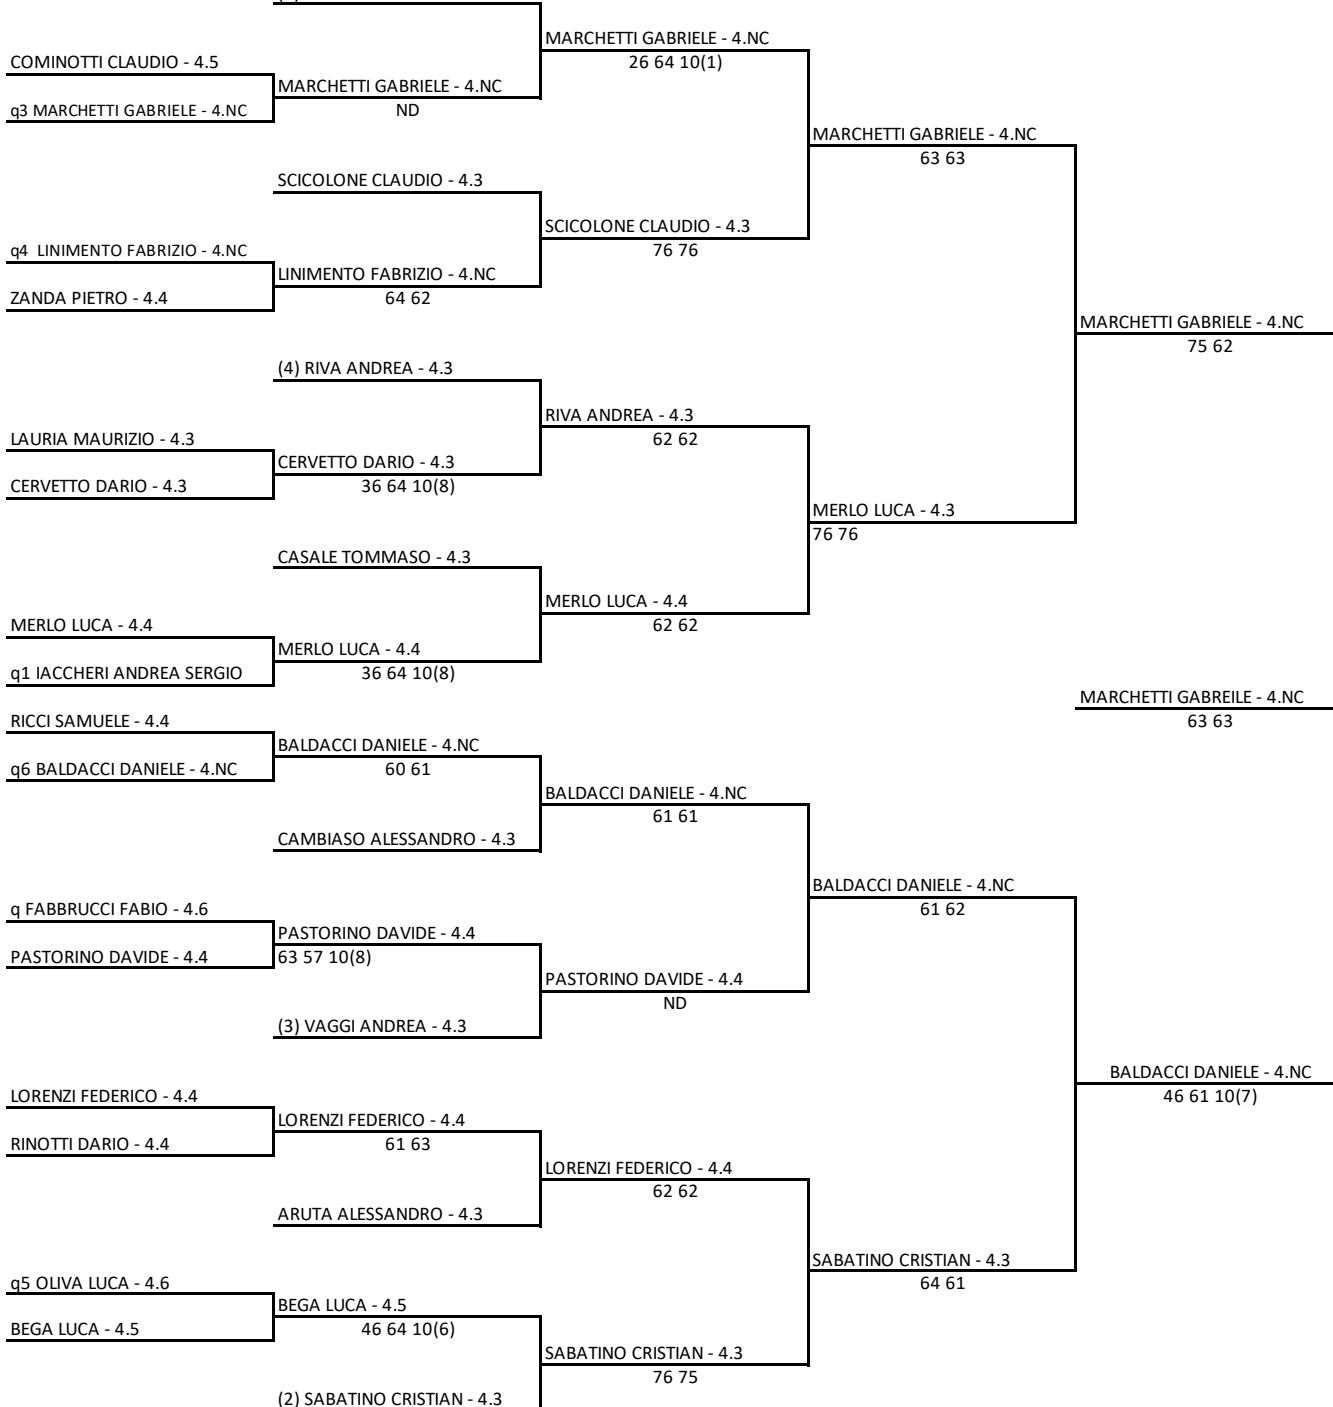

AS DILETTANTISTICA TENNIS E SPORT - 8° Circuito RTS Energy Lim 4.3 m/f - 2ª tappa Tennis e Sport (via Cravasco)
Singolare Maschile Open LIM. 4. NC - 4.3 - Tab Princ sm
21/02/2020 - 01/03/2020 iscritti n° 18
Tabellone compilato il 21/02/2020 alle ore 11:38 e subito esposto
Il Giudice Arbitro: OTTONELLO MARIA EUGENIA

(1) MACIOCCU CORRADO - 4.3

Q

AS DILETTANTISTICA TENNIS E SPORT - 8° Circuito RTS Energy Lim 4.3 m/f - 2ª tappa Tennis e Sport (via Cravasco)
Singolare Femminile Open LIM. 4.NC - 4.3 - Tab Unico sf
21/02/2020 - 01/03/2020 iscritti n° 8
Tabellone compilato il 28/02/2020 alle ore 17:58 e subito esposto
Il Giudice Arbitro: OTTONELLO MARIA EUGENIA

PERSIANI SALVATORE LUCA - 4.NC

RUSCA DELISE JACOPO - 4.NC

ROSSO GIANLUCA - 4.NC

IACCHERI ANDREA SERGIO - 4.NC

PERSIANI SALVATOR LUCA - 4.NC

63 75

IACCHERI ANDREA SERGIO - 4.NC

64 63