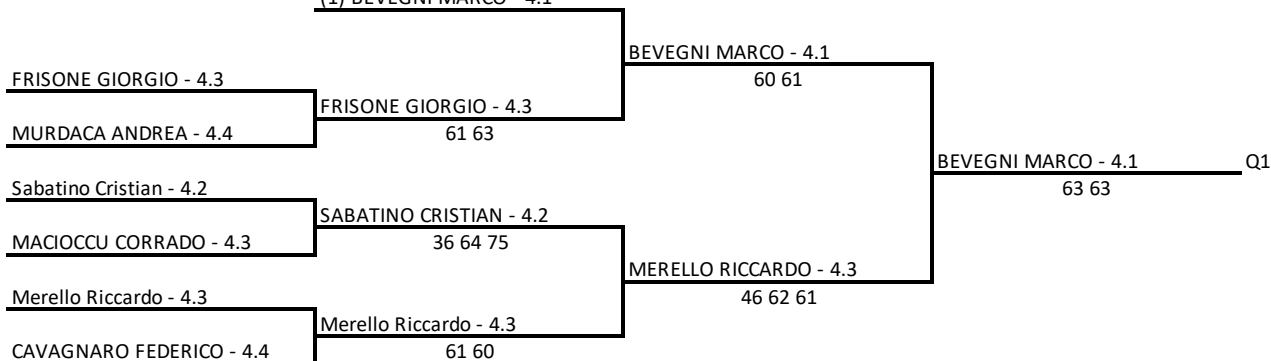

AS DILETTANTISTICA TENNIS E SPORT - Lim 3.4 m/f
Singolare Maschile Open - Tab Quali sm Lim 4.1
01/02/2019 - 10/02/2019 iscritti n° 26
Tabellone compilato il 01/02/2019 alle ore 09:34 e subito esposto
Il Giudice Arbitro: OTTONELLO MARIA EUGENIA

(1) BEVEGNI MARCO - 4.1