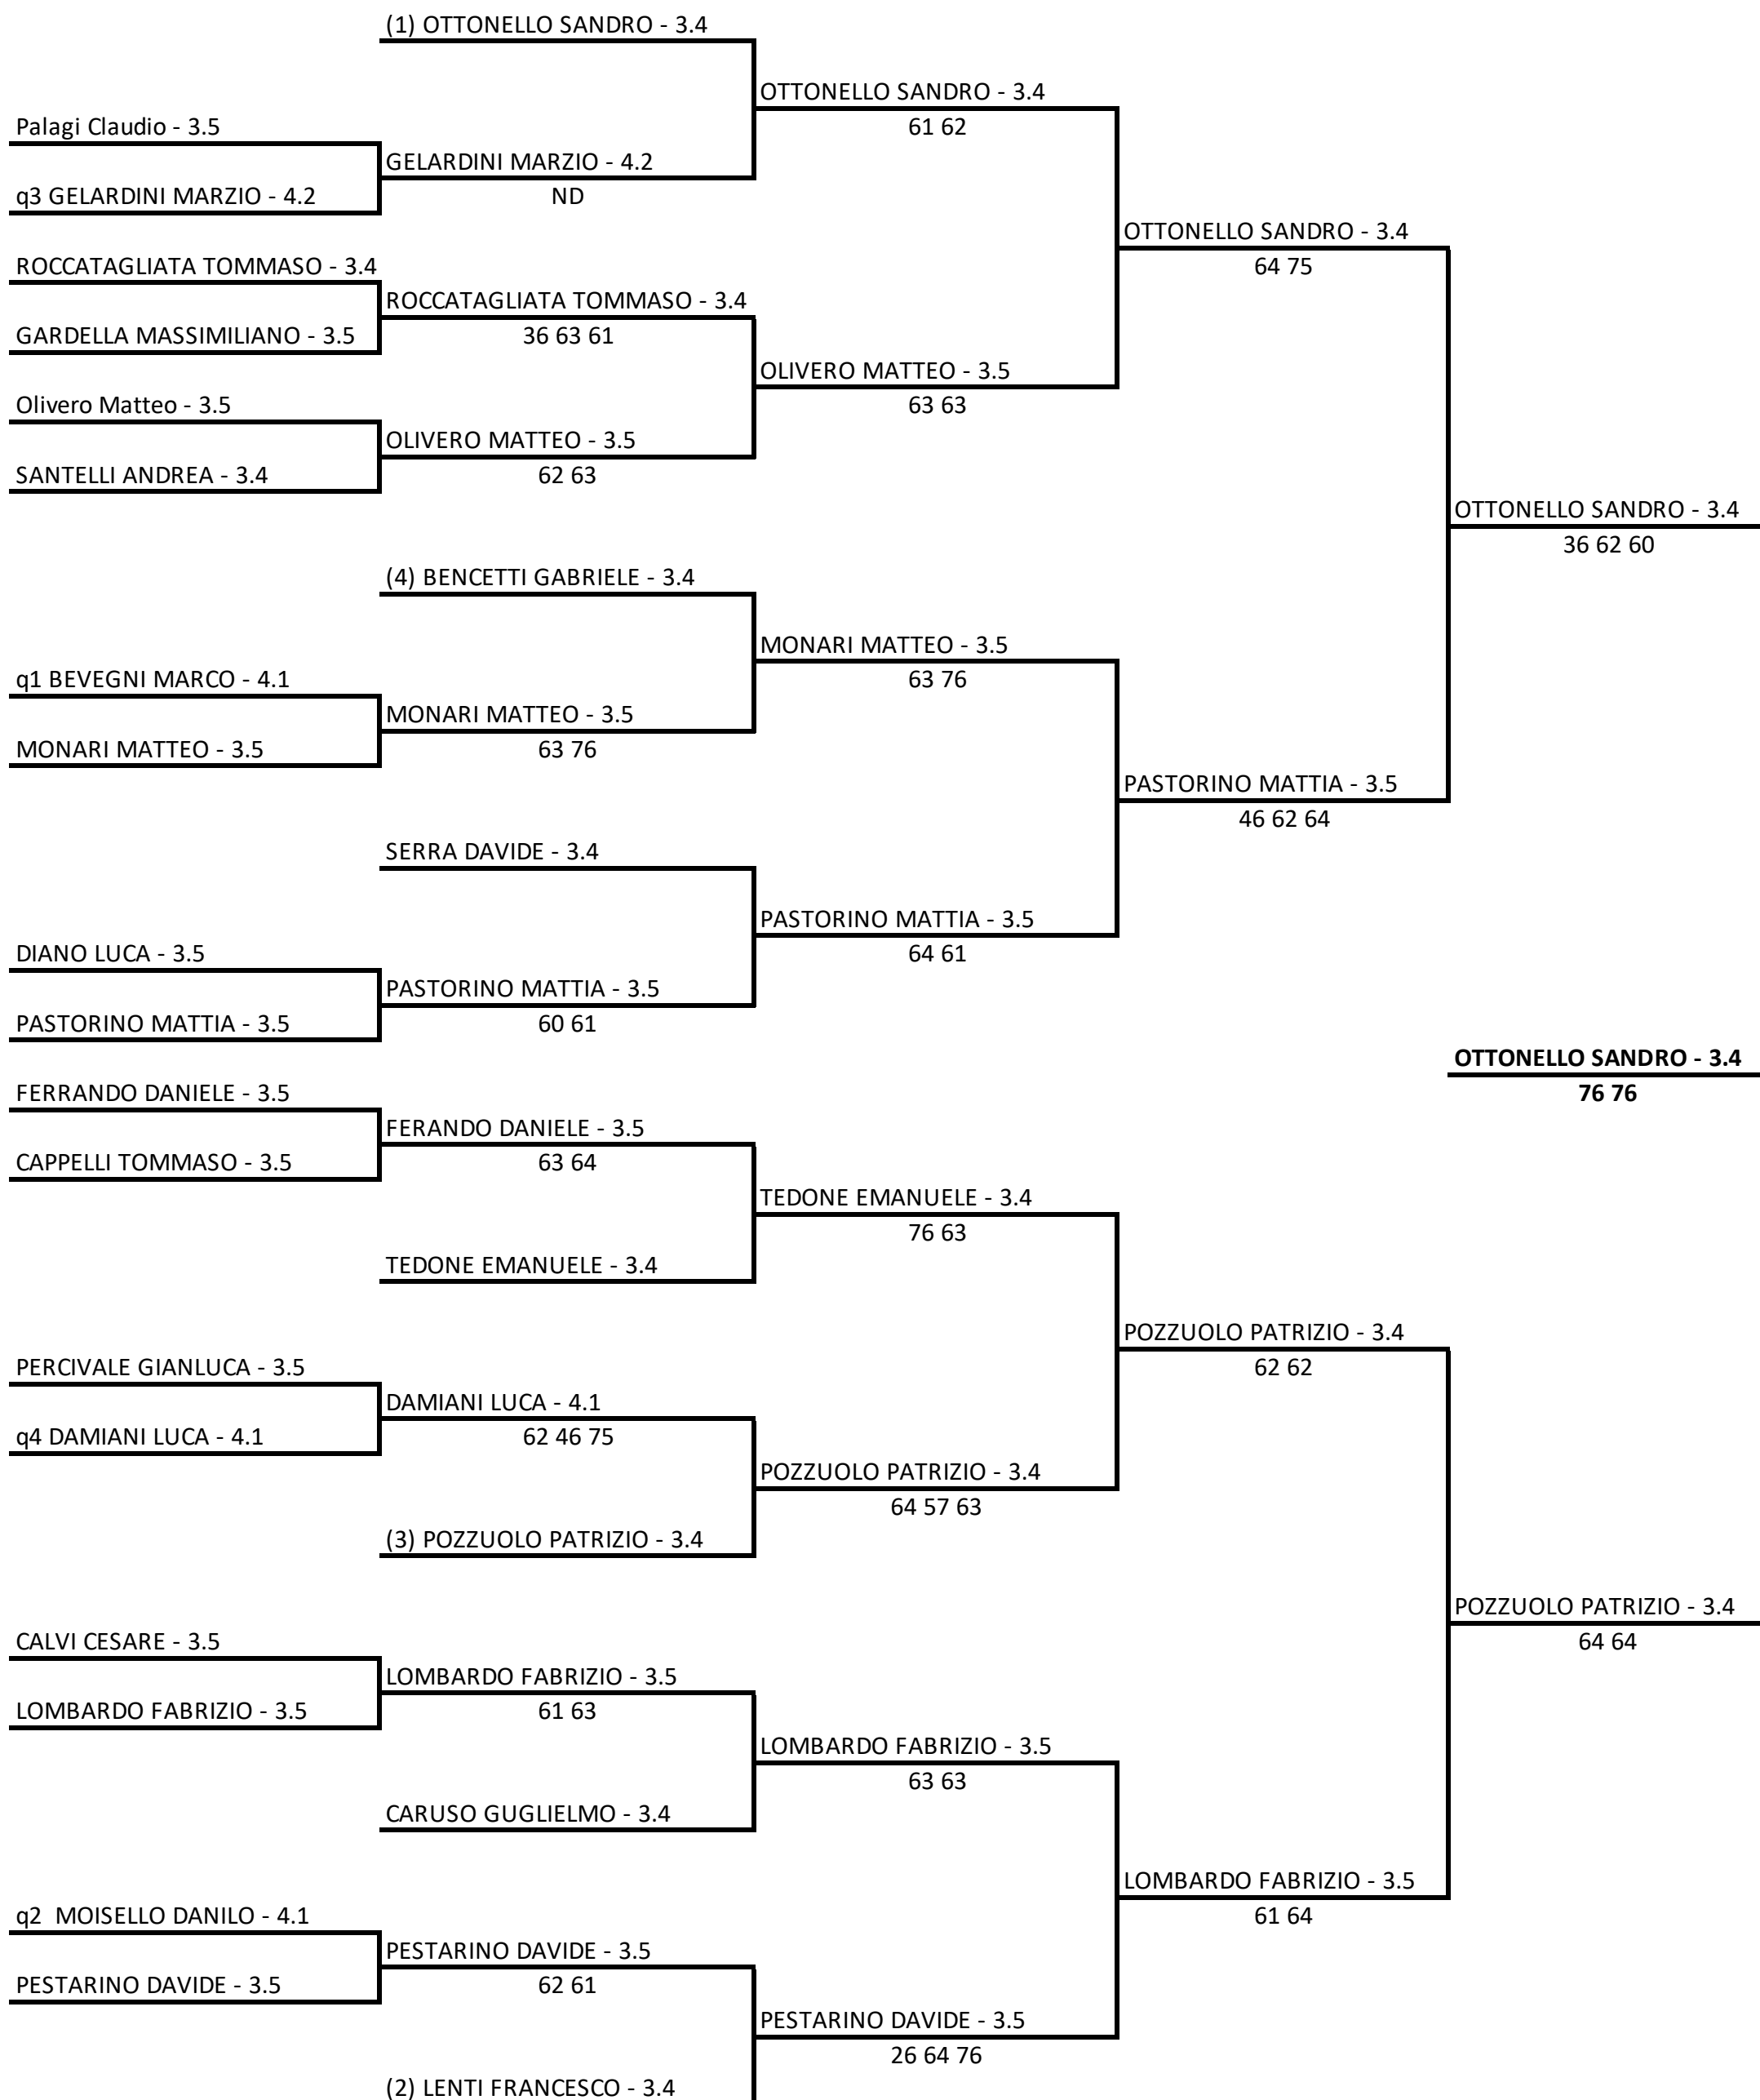

AS DILETTANTISTICA TENNIS E SPORT - Lim 3.4 m/f
Singolare Maschile Open - Tab Princ Lim 3.4
01/02/2019 - 10/02/2019 iscritti n° 21
Tabellone compilato il 01/02/2019 alle ore 09:54 e subito esposto
Il Giudice Arbitro: OTTONELLO MARIA EUGENIA