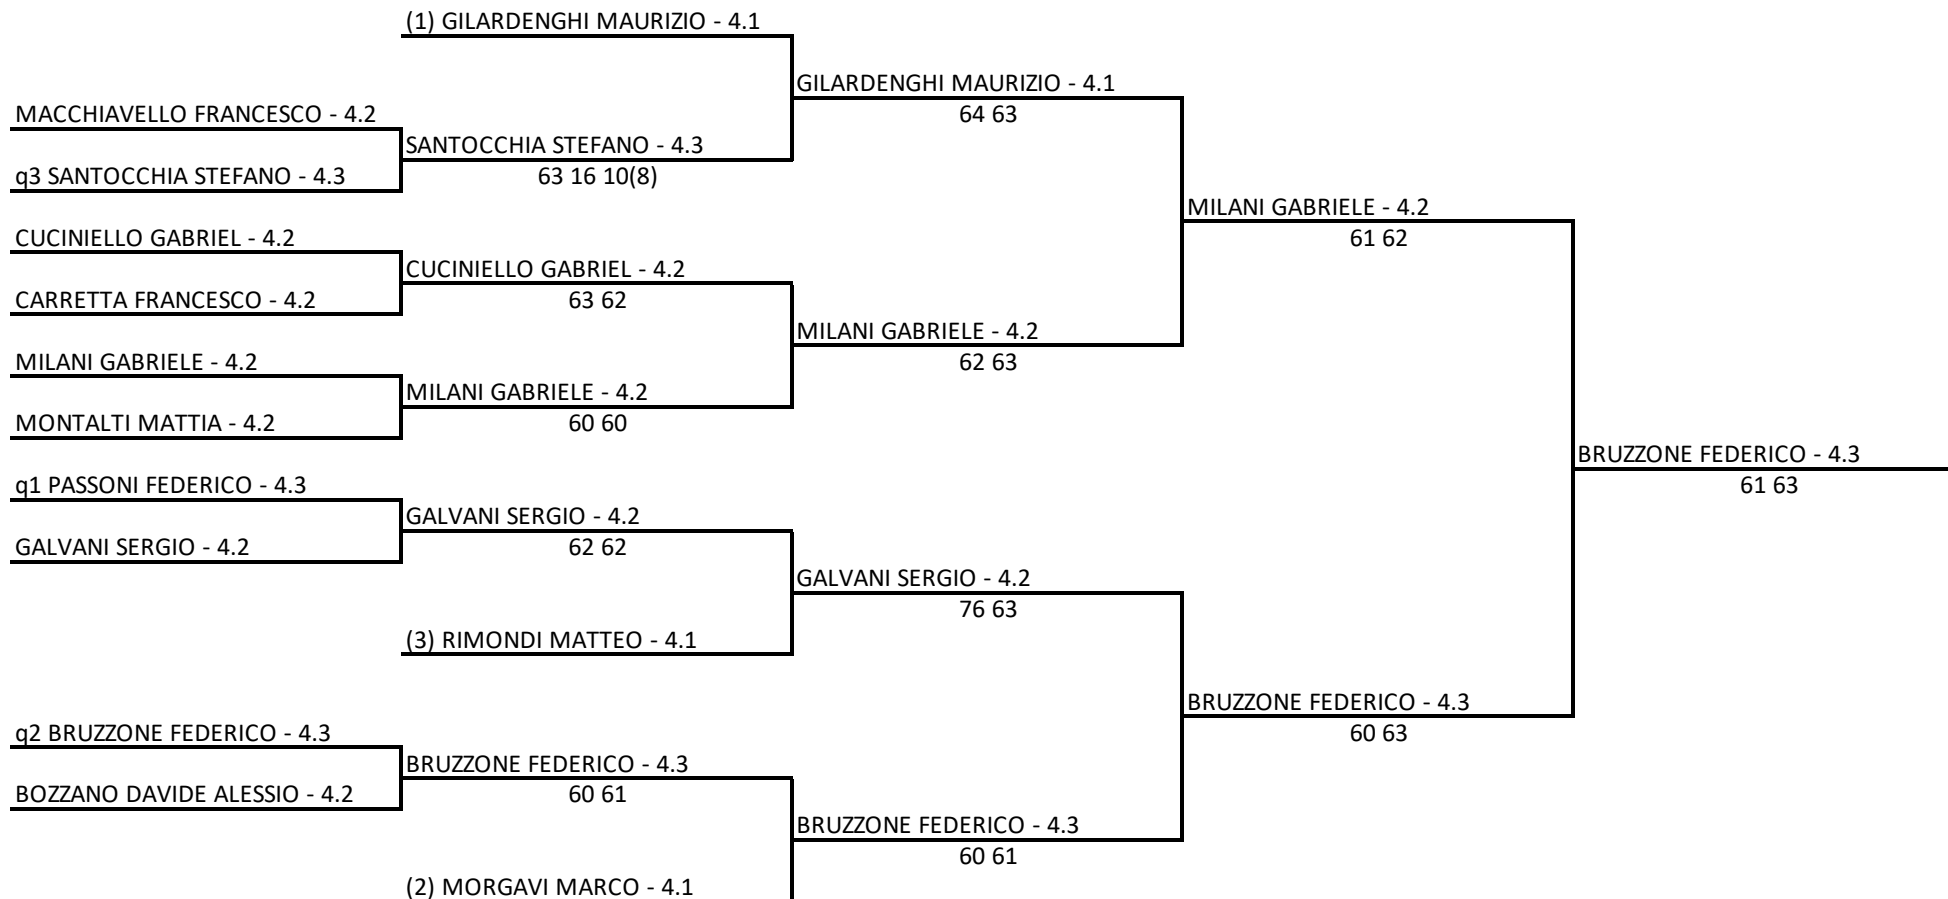

CFFS SEZ TENNIS RONCO SCRIVIA AS DILETTANTISTICA - 1Torneo Circuito Lim.4.1 2020 RTS Energy
Singolare Maschile Open LIM. 4.NC - 4.1 - TAB Princ sing masch Lim 4.1
04/07/2020 - 12/07/2020 iscritti n° 10
Tabellone compilato il 05/07/2020 alle ore 20:37 e subito esposto
Il Giudice Arbitro: OTTONELLO MARIA EUGENIA