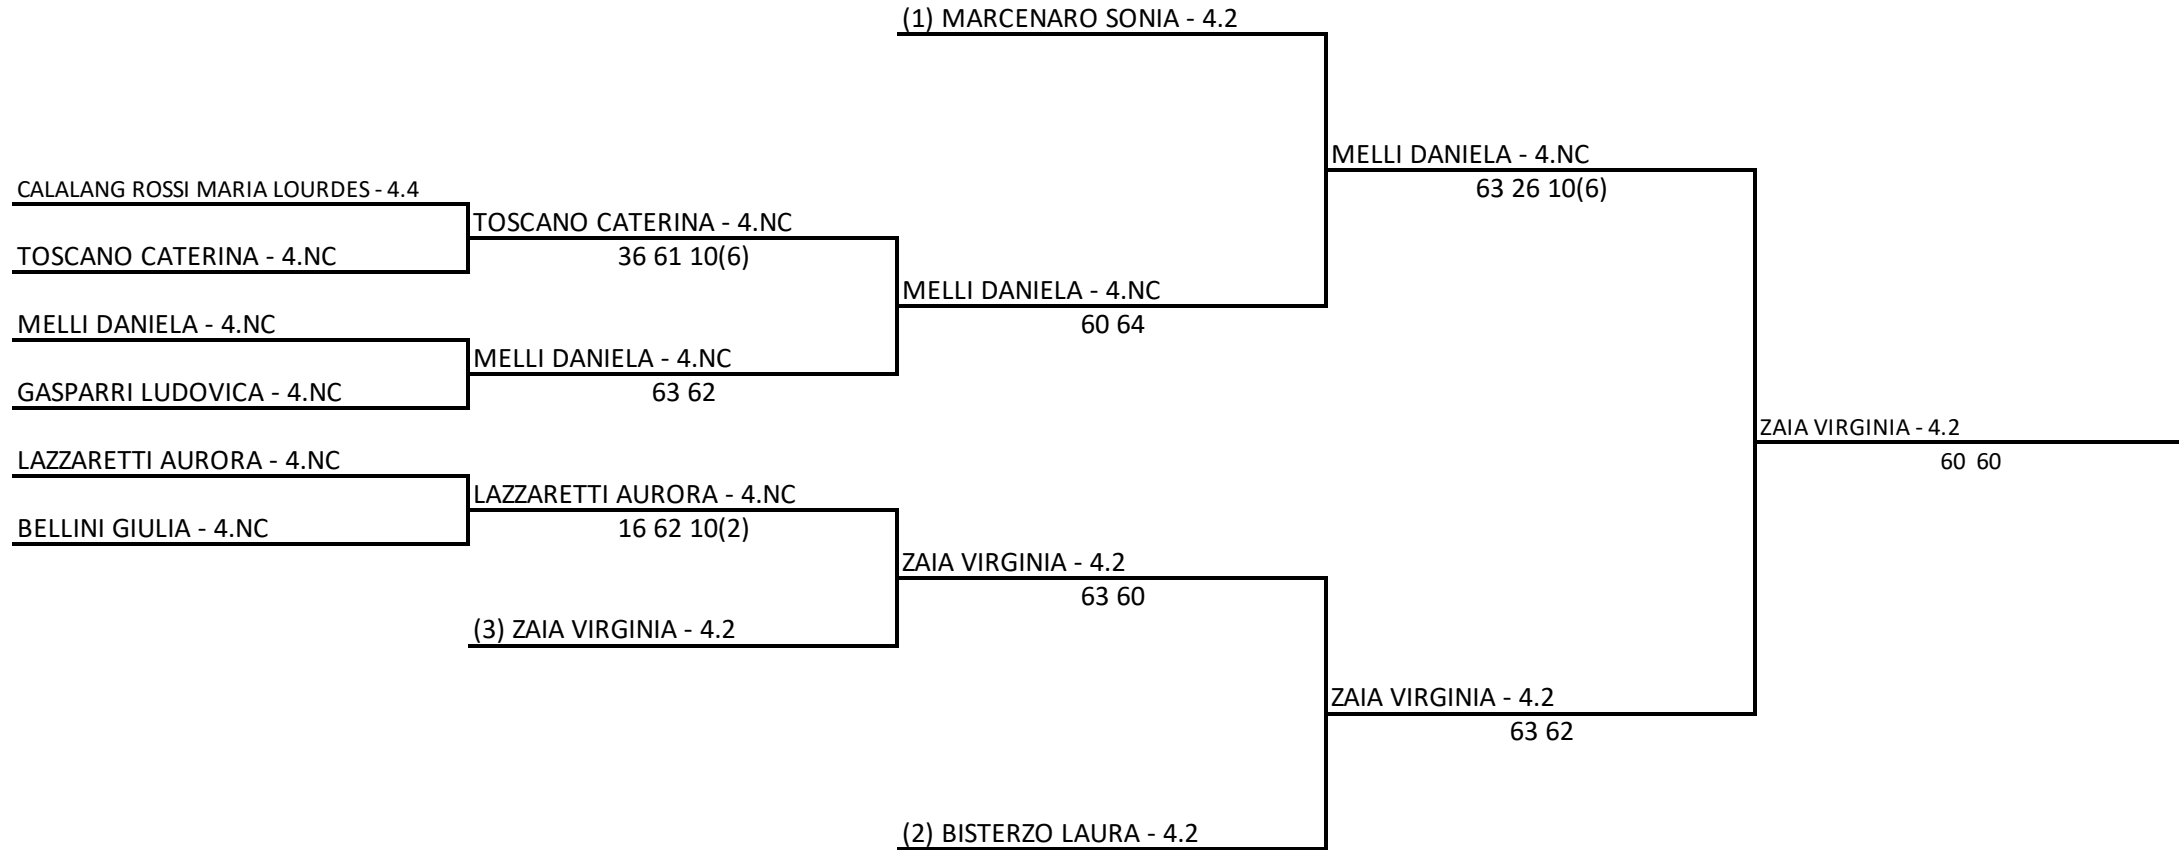

CFSS SEZ TENNIS RONCO SCRIVIA AS DILETTANTISTICA - 1 Torneo Circuito Lim.4.1 2020 RTS Energy
Singolare Femminile Open LIM. 4.NC - 4.1 - Tab Unico sf
04/07/2020 - 12/07/2020 iscritti n° 9
Tabellone compilato il 03/07/2020 alle ore 16:40 e subito esposto
Il Giudice Arbitro: OTTONELLO MARIA EUGENIA