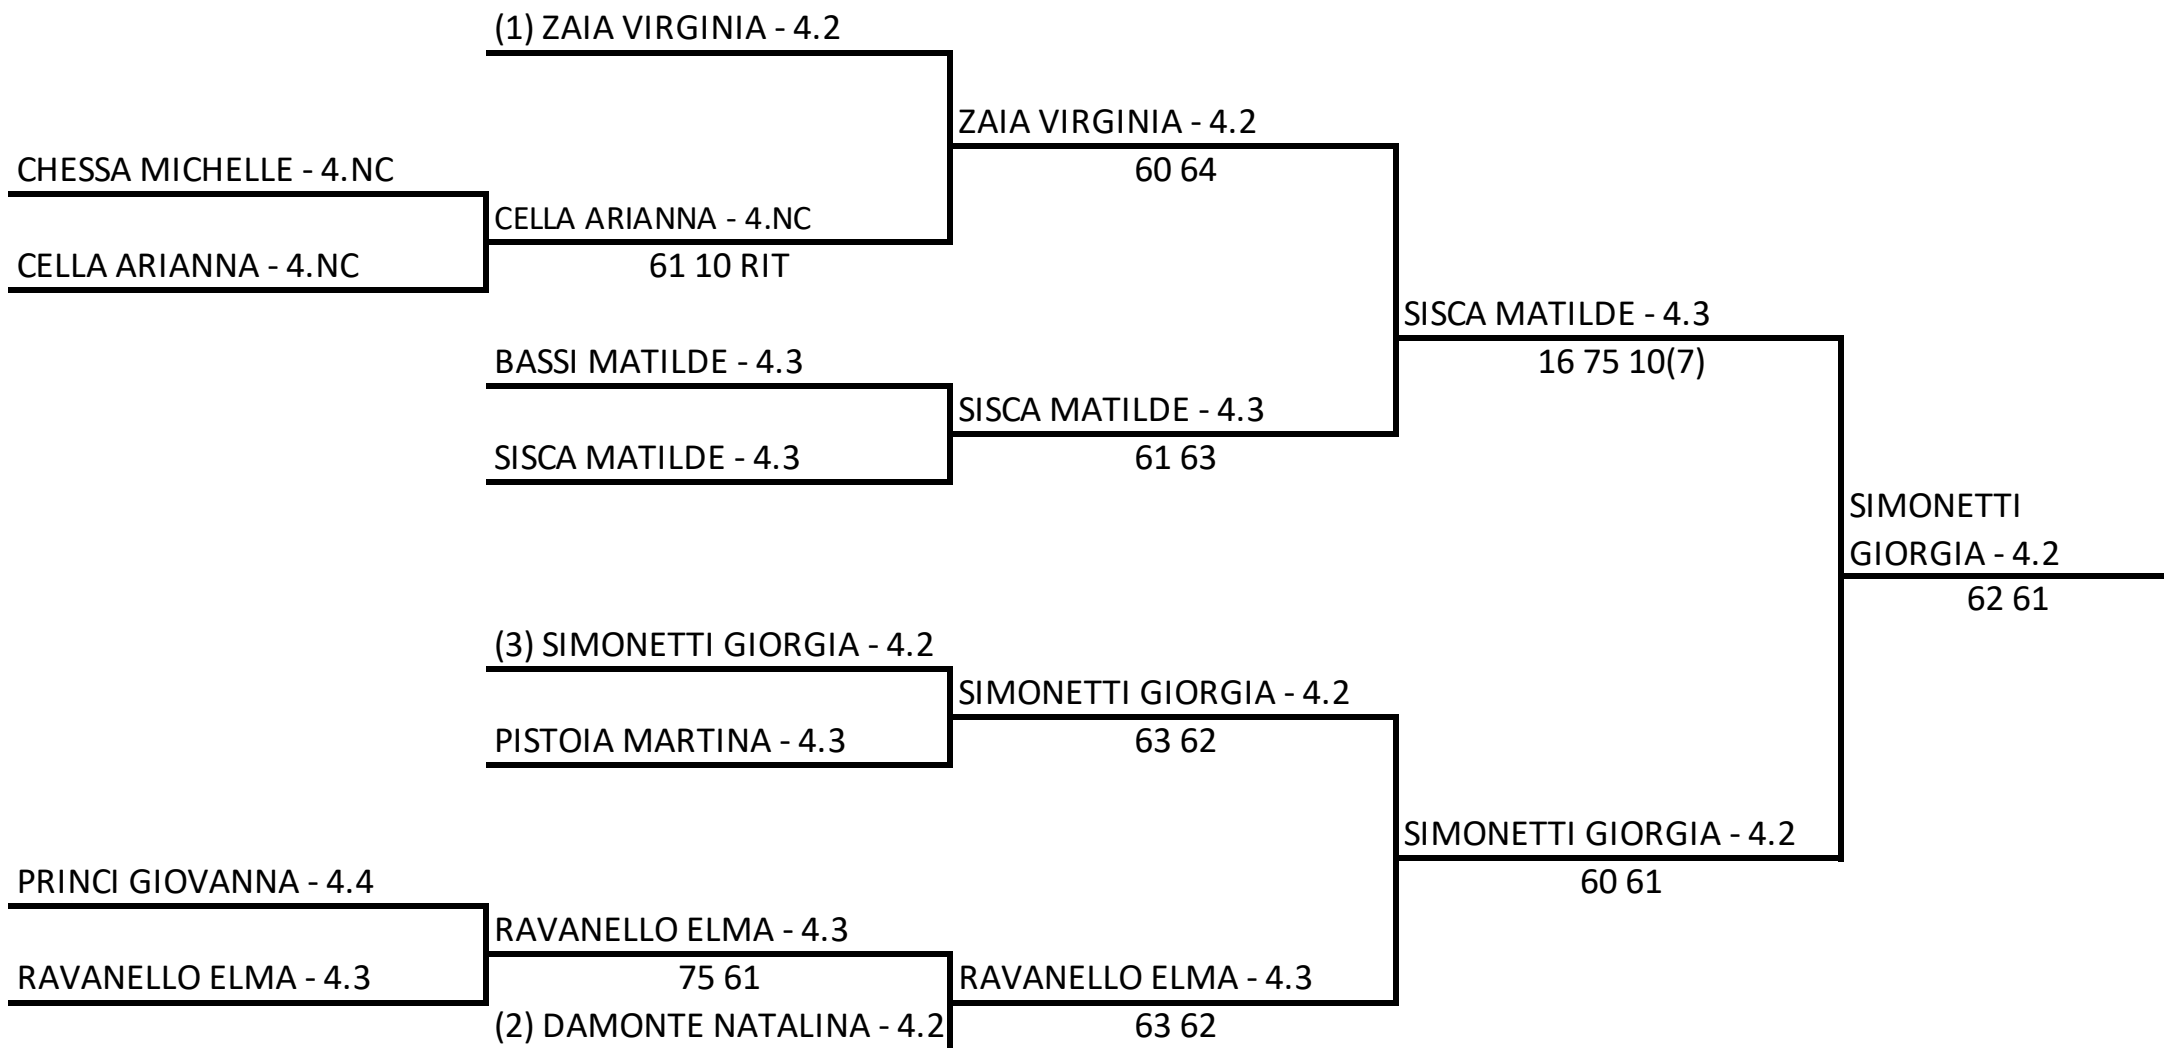

SORI TENNIS CLUB AS DILETTANTISTICA - Lim 4.1 m/f - 2° Circuito RTS Energy 2020

Singolare Maschile Open - iscritti n°4 - Conclusione 1^ Sez Intermedia

Tabellone compilato il 11/01/2020 alle ore 14:15 e subito esposto