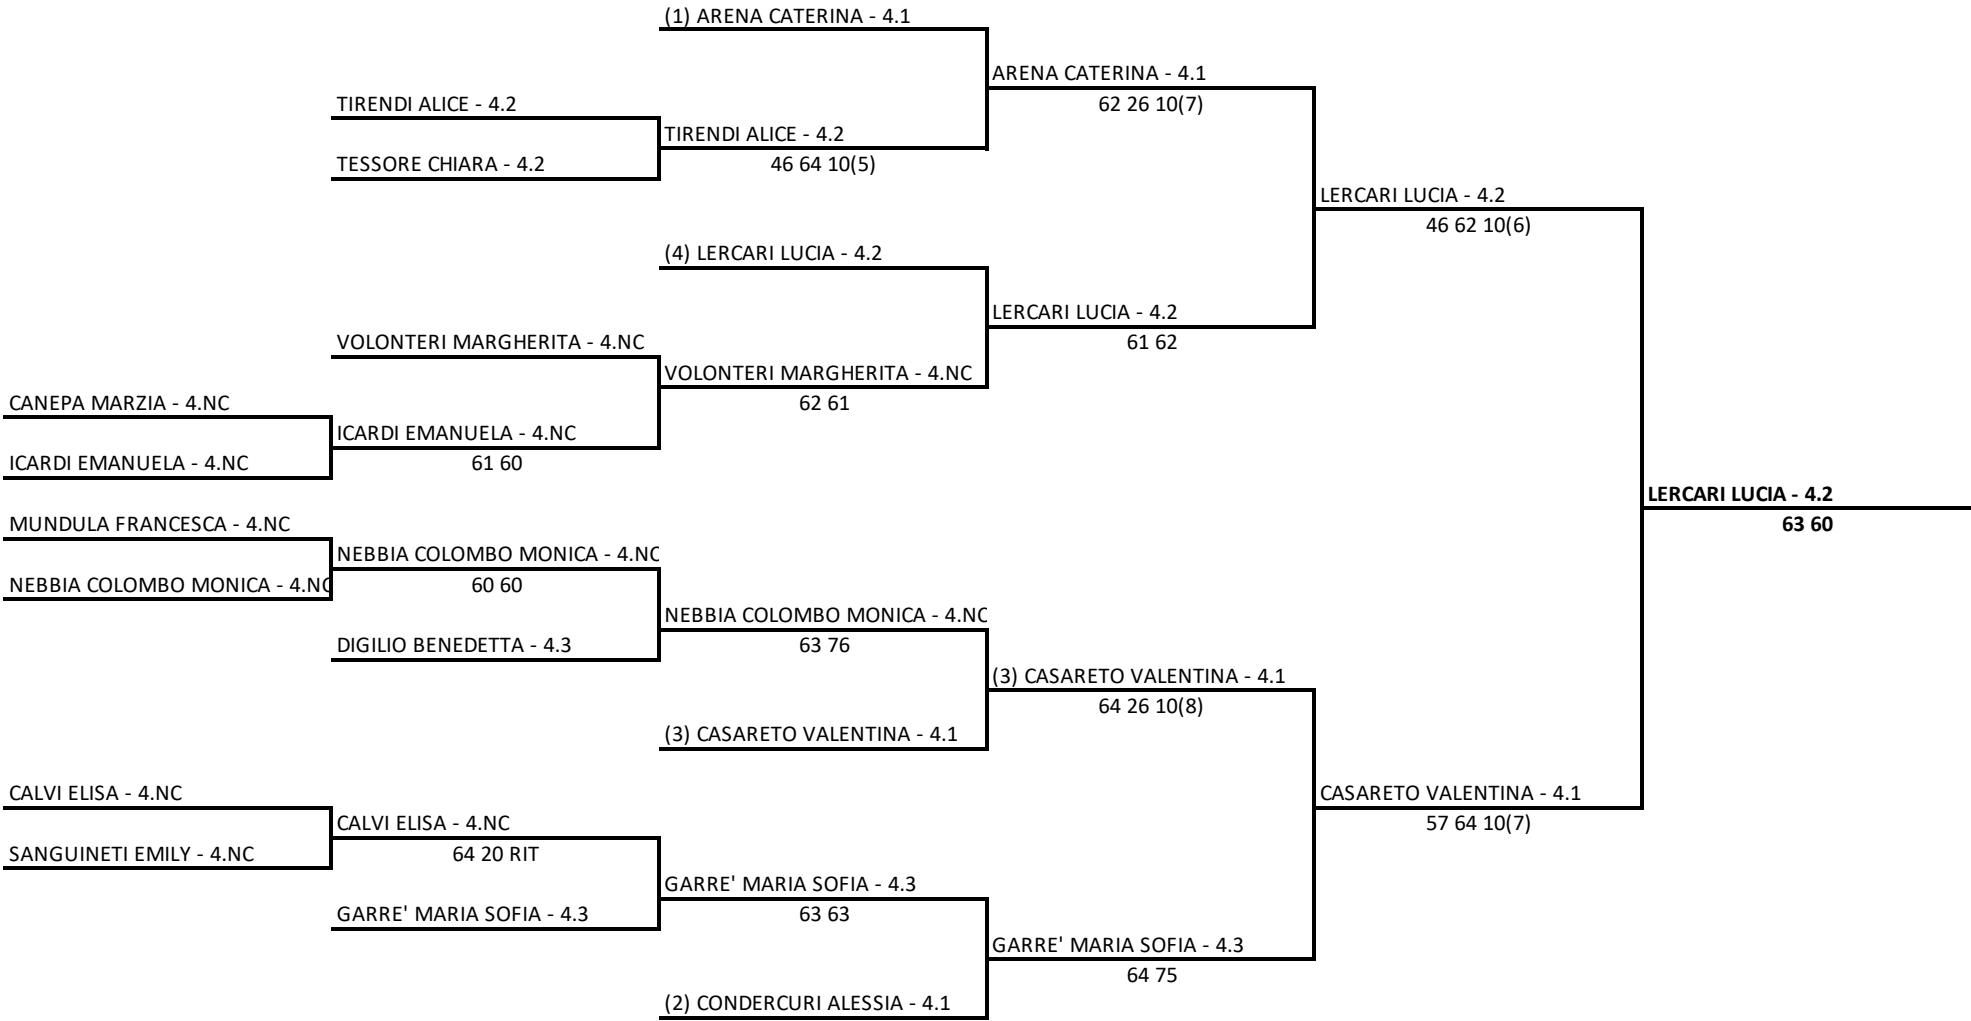

AS DILETTANTISTICA SUPERBA PEGLI - 3° CIRCUITO LIMITATO 4.1 5ª PROVA SUPERBA PEGLI
 Singolare Maschile Open LIM. 4.NC - 4.1 - Tab Principale sm
 08/10/2021 - 17/10/2021 iscritti n° 33
 Tabellone compilato il 08/10/2021 alle ore 10:39 e subito esposto
 Il Giudice Arbitro: OTTONELLO MARIA EUGENIA

AS DILETTANTISTICA SUPERBA PEGLI - 3° CIRCUITO LIMITATO 4.1 5ª PROVA SUPERBA PEGLI
Singolare Femminile Open LIM. 4.NC - 4.1 - Tab Unico sf
08/10/2021 - 17/10/2021 iscritti n° 15
Tabellone compilato il 08/10/2021 alle ore 11:08 e subito esposto
Il Giudice Arbitro: OTTONELLO MARIA EUGENIA