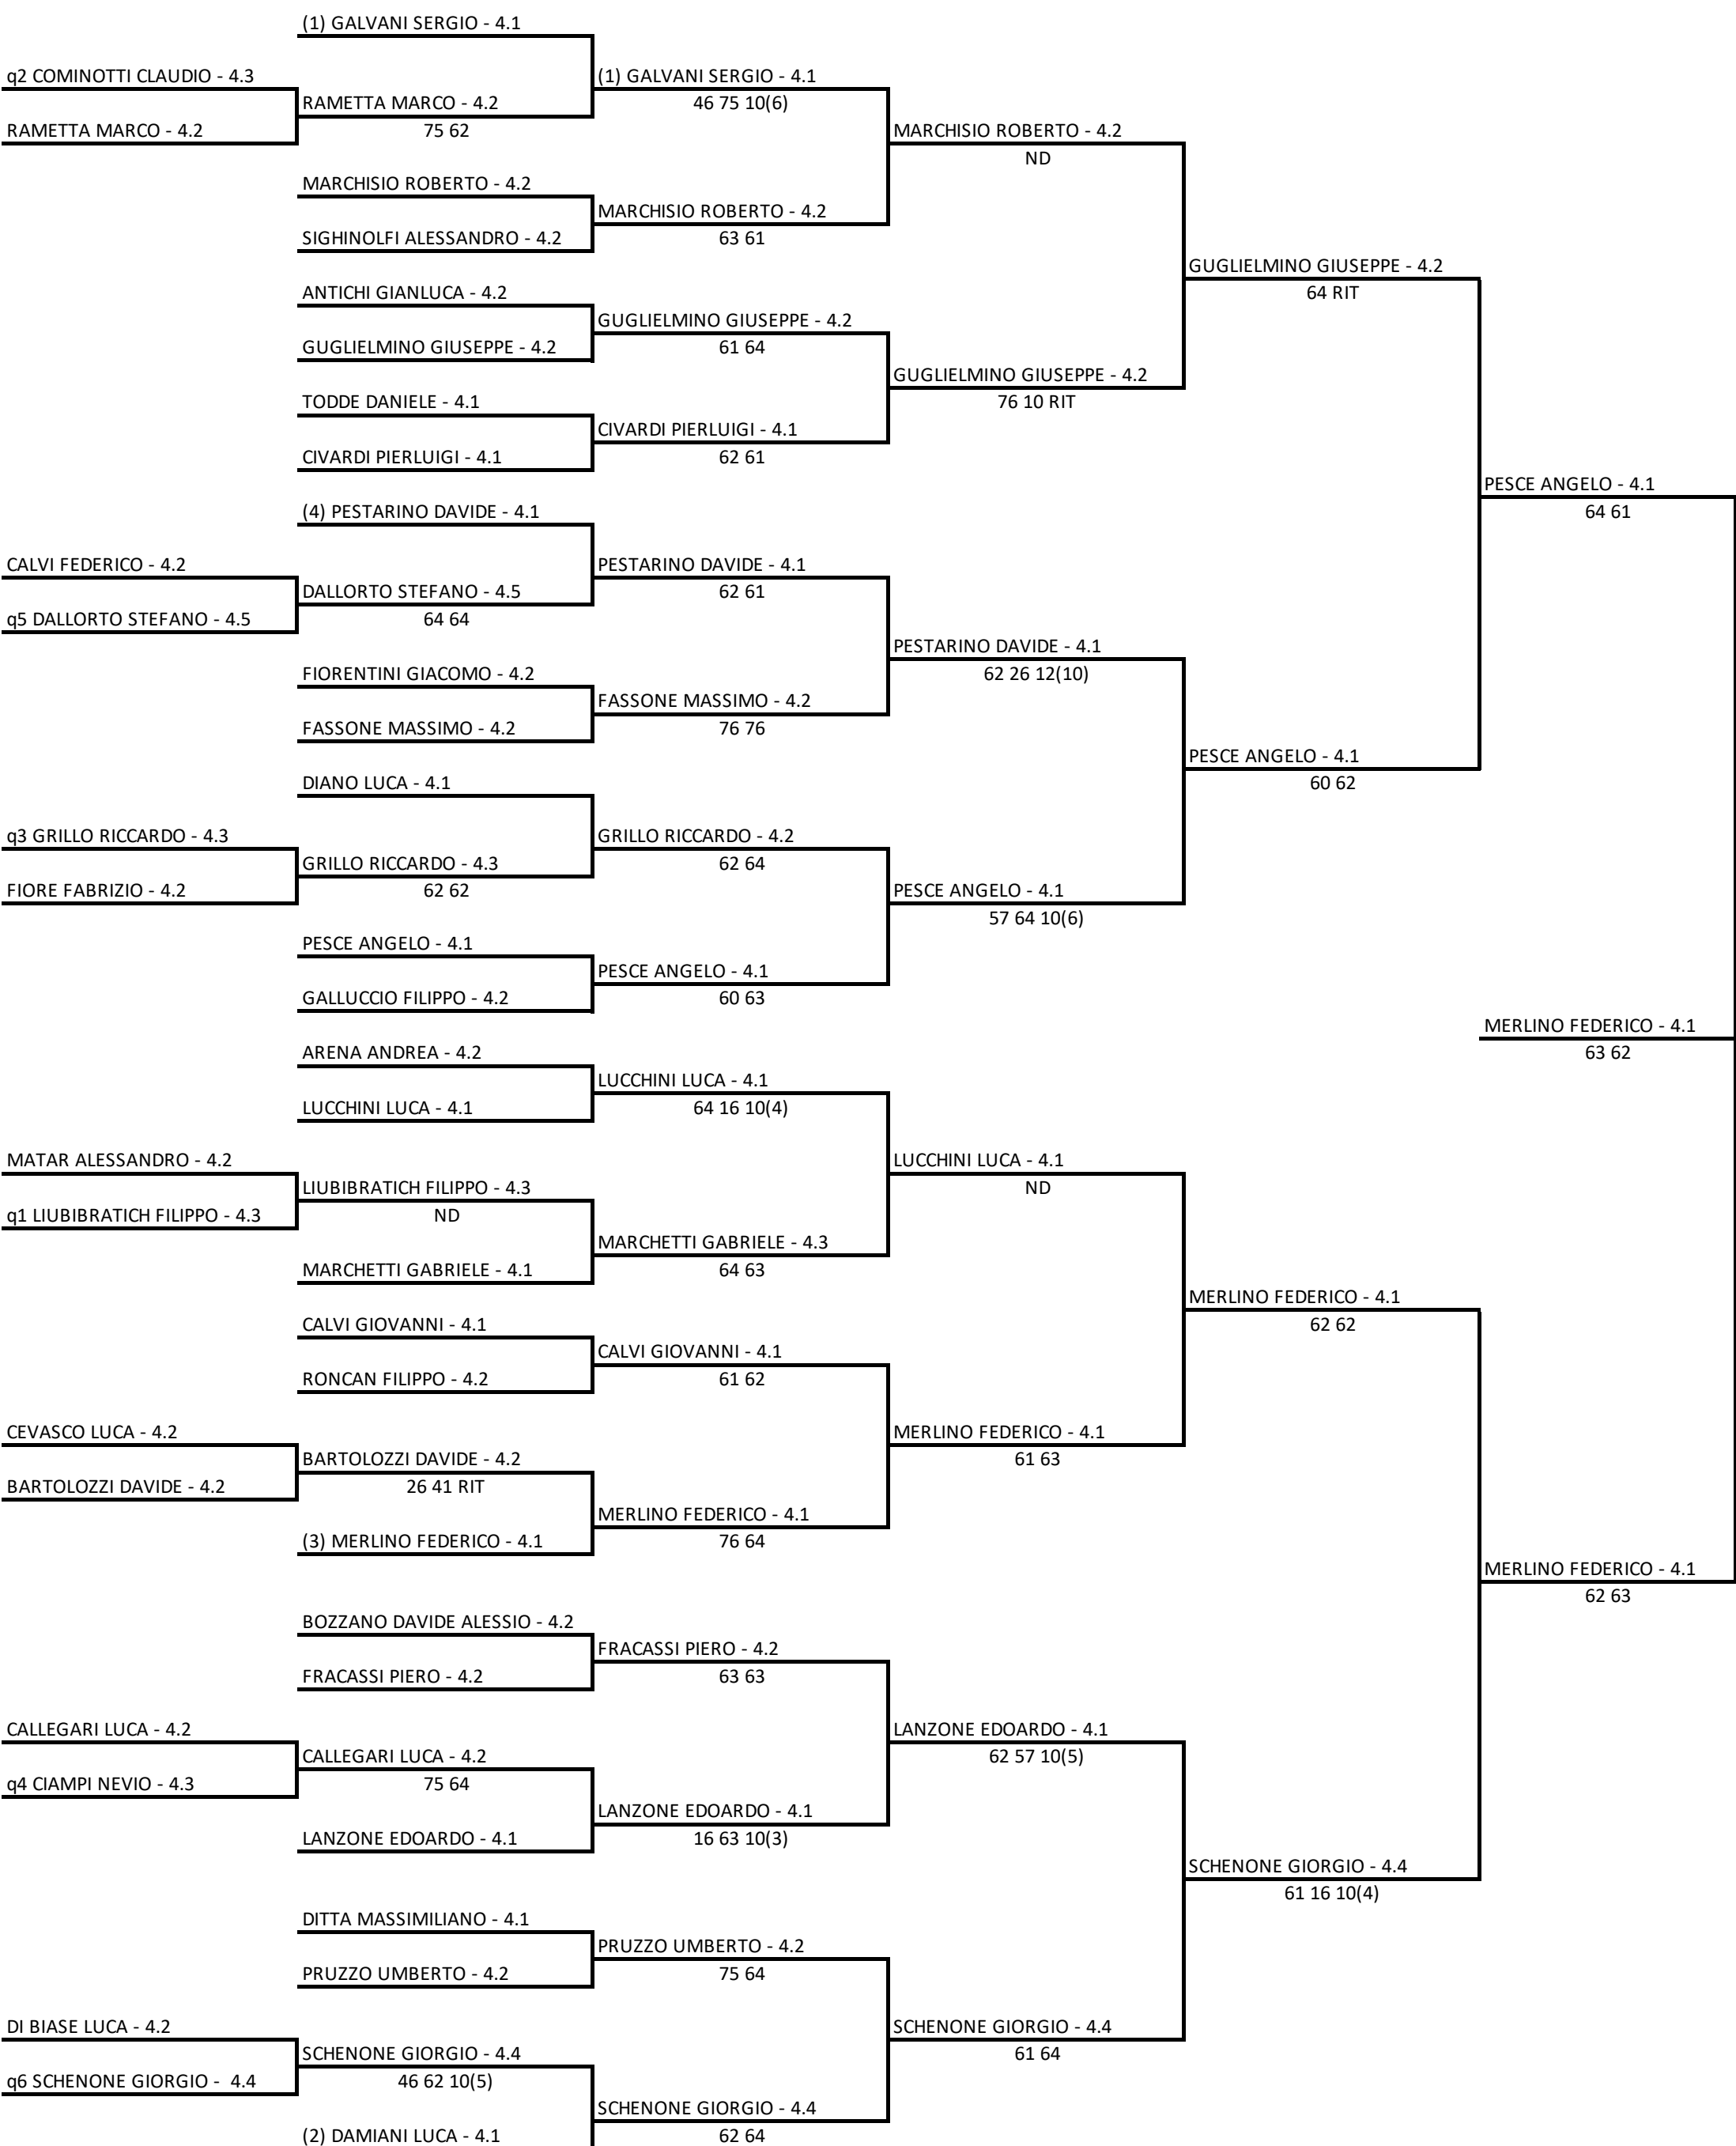

AS DILETTANTISTICA SUPERBA PEGLI - 3° CIRCUITO LIMITATO 4.1 5ª PROVA SUPERBA PEGLI
 Singolare Maschile Open LIM. 4.NC - 4.1 - Tab Principale sm
 08/10/2021 - 17/10/2021 iscritti n° 33
 Tabellone compilato il 08/10/2021 alle ore 10:39 e subito esposto
 Il Giudice Arbitro: OTTONELLO MARIA EUGENIA