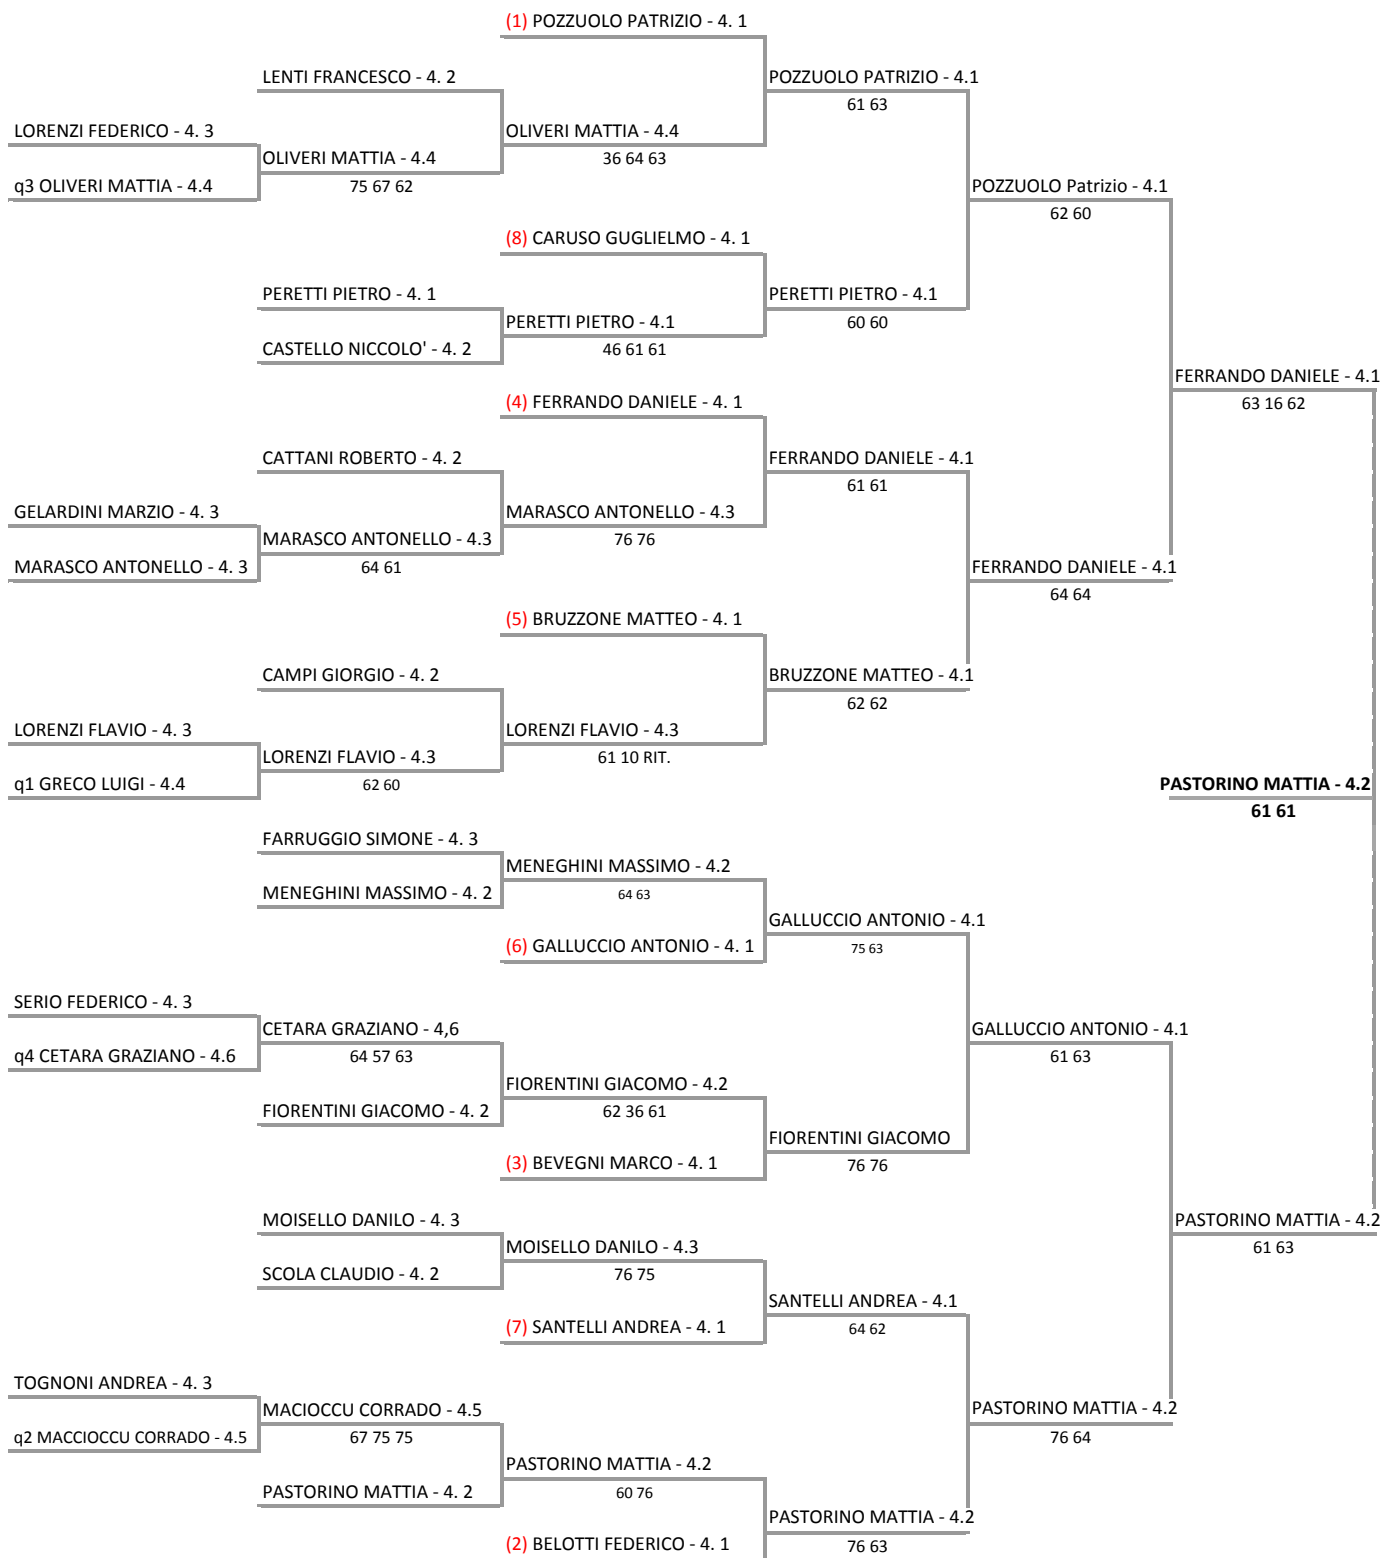

A.S.D. TENNIS E SPORT - Torneo Lim 4.1 m/f
Torneo Lim.4.1 Singolare Maschile - Tab Principale sm
03/02/2017 - 12/02/2017 iscritti n_ 29
Tabellone compilato il 08/02/2017 alle ore 13:57 e subito esposto
Il Giudice Arbitro: GAT2 MARIA EUGENIA OTTONELLO

A.S.D. TENNIS E SPORT - Torneo Lim 4.1 m/f
Torneo lim.4.1 Singolare Femminile - Tab Unico
03/02/2017 - 12/02/2017 iscritti n° 17
Tabellone compilato il 03/02/2017 alle ore 10:54 e subito esposto
Il Giudice Arbitro: GAT2 MARIA EUGENIA OTTONELLO