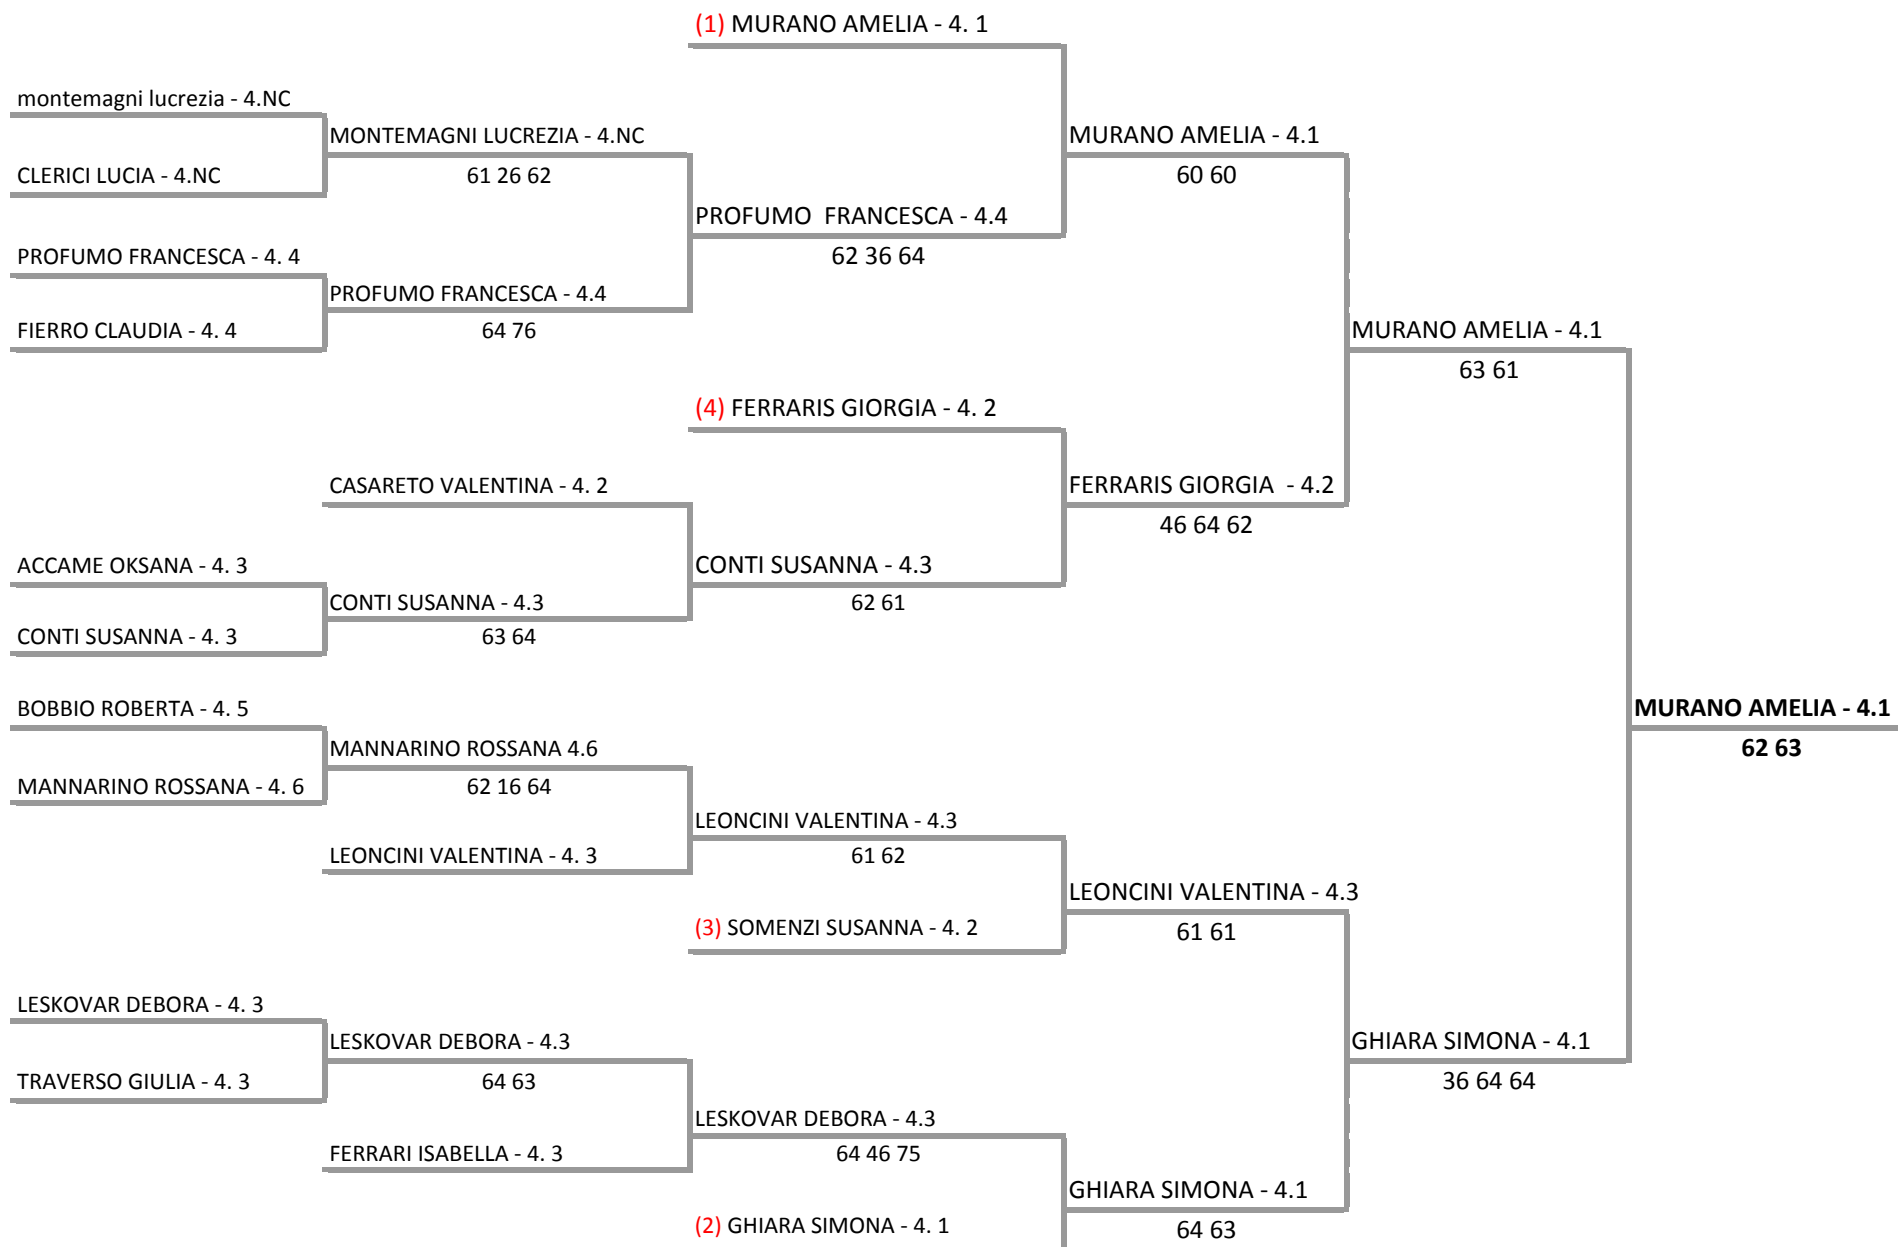

A.S.D. TENNIS E SPORT - Torneo Lim 4.1 m/f
Torneo Lim.4.1 Singolare Maschile - Tab Principale sm
03/02/2017 - 12/02/2017 iscritti n_ 29
Tabellone compilato il 08/02/2017 alle ore 13:57 e subito esposto
Il Giudice Arbitro: GAT2 MARIA EUGENIA OTTONELLO

A.S.D. TENNIS E SPORT - Torneo Lim 4.1 m/f
Torneo lim.4.1 Singolare Femminile - Tab Unico
03/02/2017 - 12/02/2017 iscritti n° 17
Tabellone compilato il 03/02/2017 alle ore 10:54 e subito esposto
Il Giudice Arbitro: GAT2 MARIA EUGENIA OTTONELLO