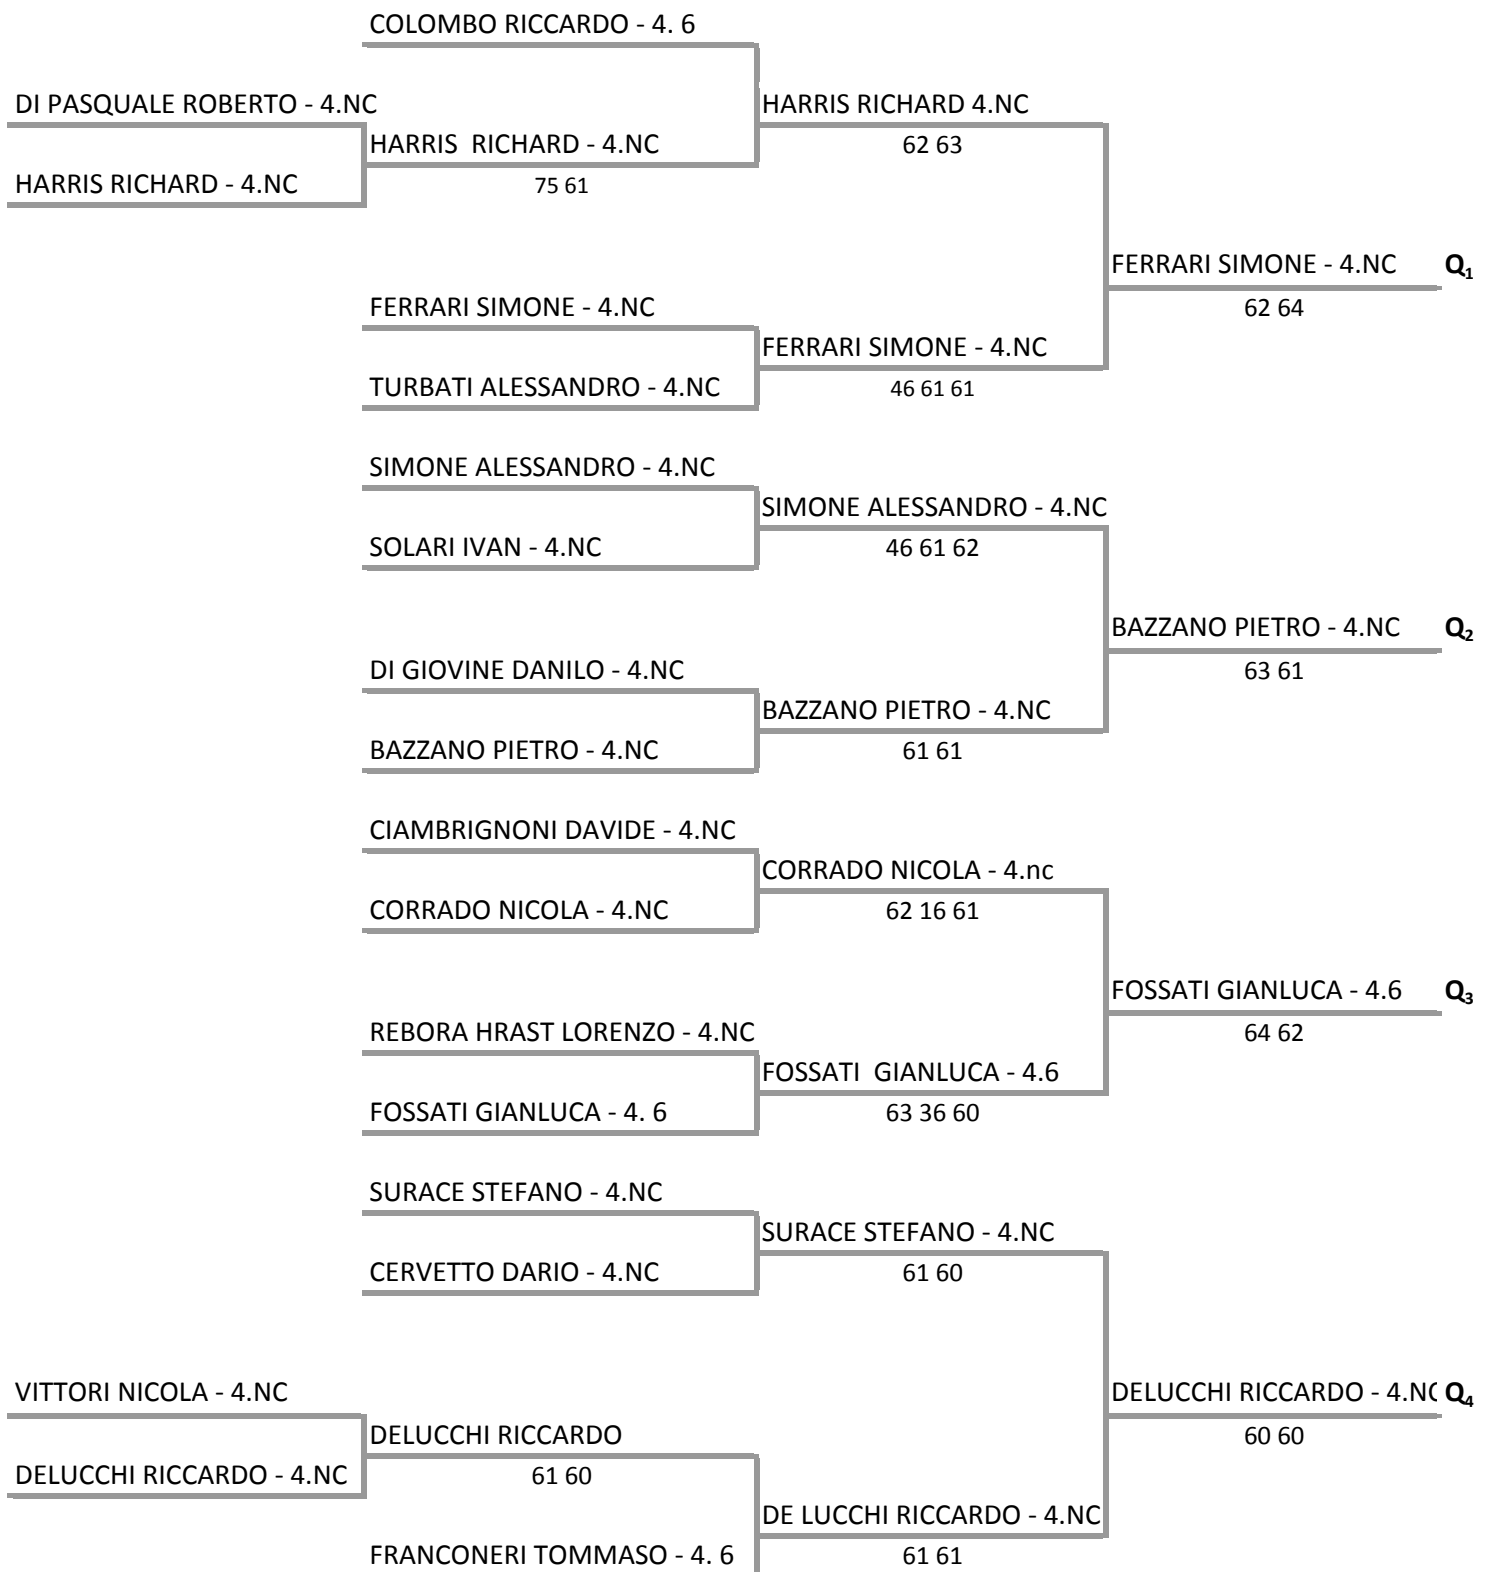

**TENNIS CLUB AMBROSIANO - AMBROSIANO 2 Lim 4.3**  
**LIM. 4.3 Singolare maschile - Tab Principale sm**  
**15/04/2016 - 24/04/2016 iscritti n\_ 24**  
**Tabellone compilato il 15/04/2016 alle ore 10:37 e subito esposto**  
**Il Giudice Arbitro: GAT2 MARIA EUGENIA OTTONELLO**

**TENNIS CLUB AMBROSIANO - AMBROSIANO 2 Lim 4.3**  
**LIM. 4.3 Singolare femminile - Tab Principale sf**  
**15/04/2016 - 24/04/2016 iscritti n° 14**  
**Tabellone compilato il 15/04/2016 alle ore 10:31 e subito esposto**  
**Il Giudice Arbitro: GAT2 MARIA EUGENIA OTTONELLO**

TENNIS CLUB AMBROSIANO - AMBROSIANO 2 Lim 4.3

LIM. 4.3 Singolare maschile - Sez NC+4.6

15/04/2016 - 24/04/2016 iscritti n\_18

Tabellone compilato il 15/04/2016 alle ore 09:47 e subito esposto

Il Giudice Arbitro: GAT2 MARIA EUGENIA OTTONELLO