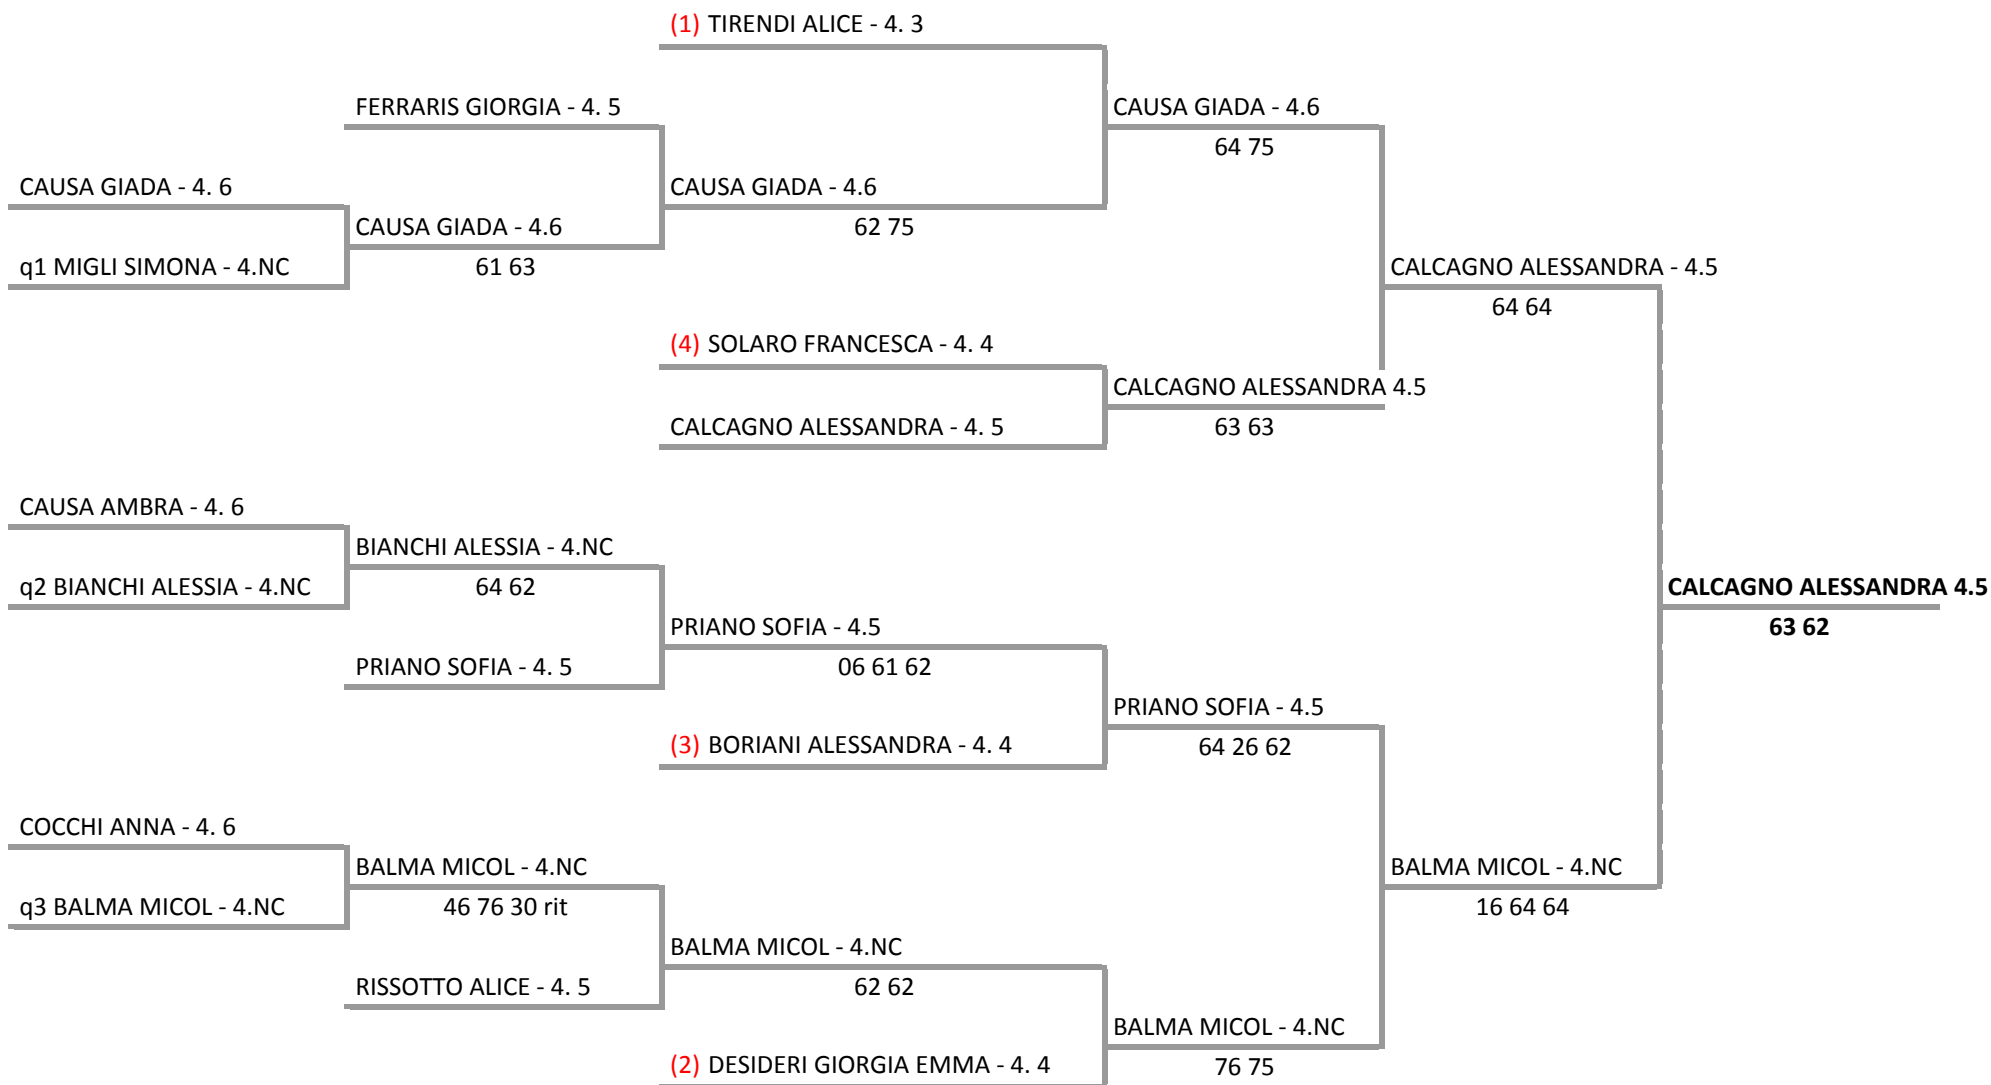

**TENNIS CLUB AMBROSIANO - AMBROSIANO 2 Lim 4.3**  
**LIM. 4.3 Singolare maschile - Tab Principale sm**  
**15/04/2016 - 24/04/2016 iscritti n\_ 24**  
**Tabellone compilato il 15/04/2016 alle ore 10:37 e subito esposto**  
**Il Giudice Arbitro: GAT2 MARIA EUGENIA OTTONELLO**

**TENNIS CLUB AMBROSIANO - AMBROSIANO 2 Lim 4.3**  
**LIM. 4.3 Singolare femminile - Tab Principale sf**  
**15/04/2016 - 24/04/2016 iscritti n° 14**  
**Tabellone compilato il 15/04/2016 alle ore 10:31 e subito esposto**  
**Il Giudice Arbitro: GAT2 MARIA EUGENIA OTTONELLO**