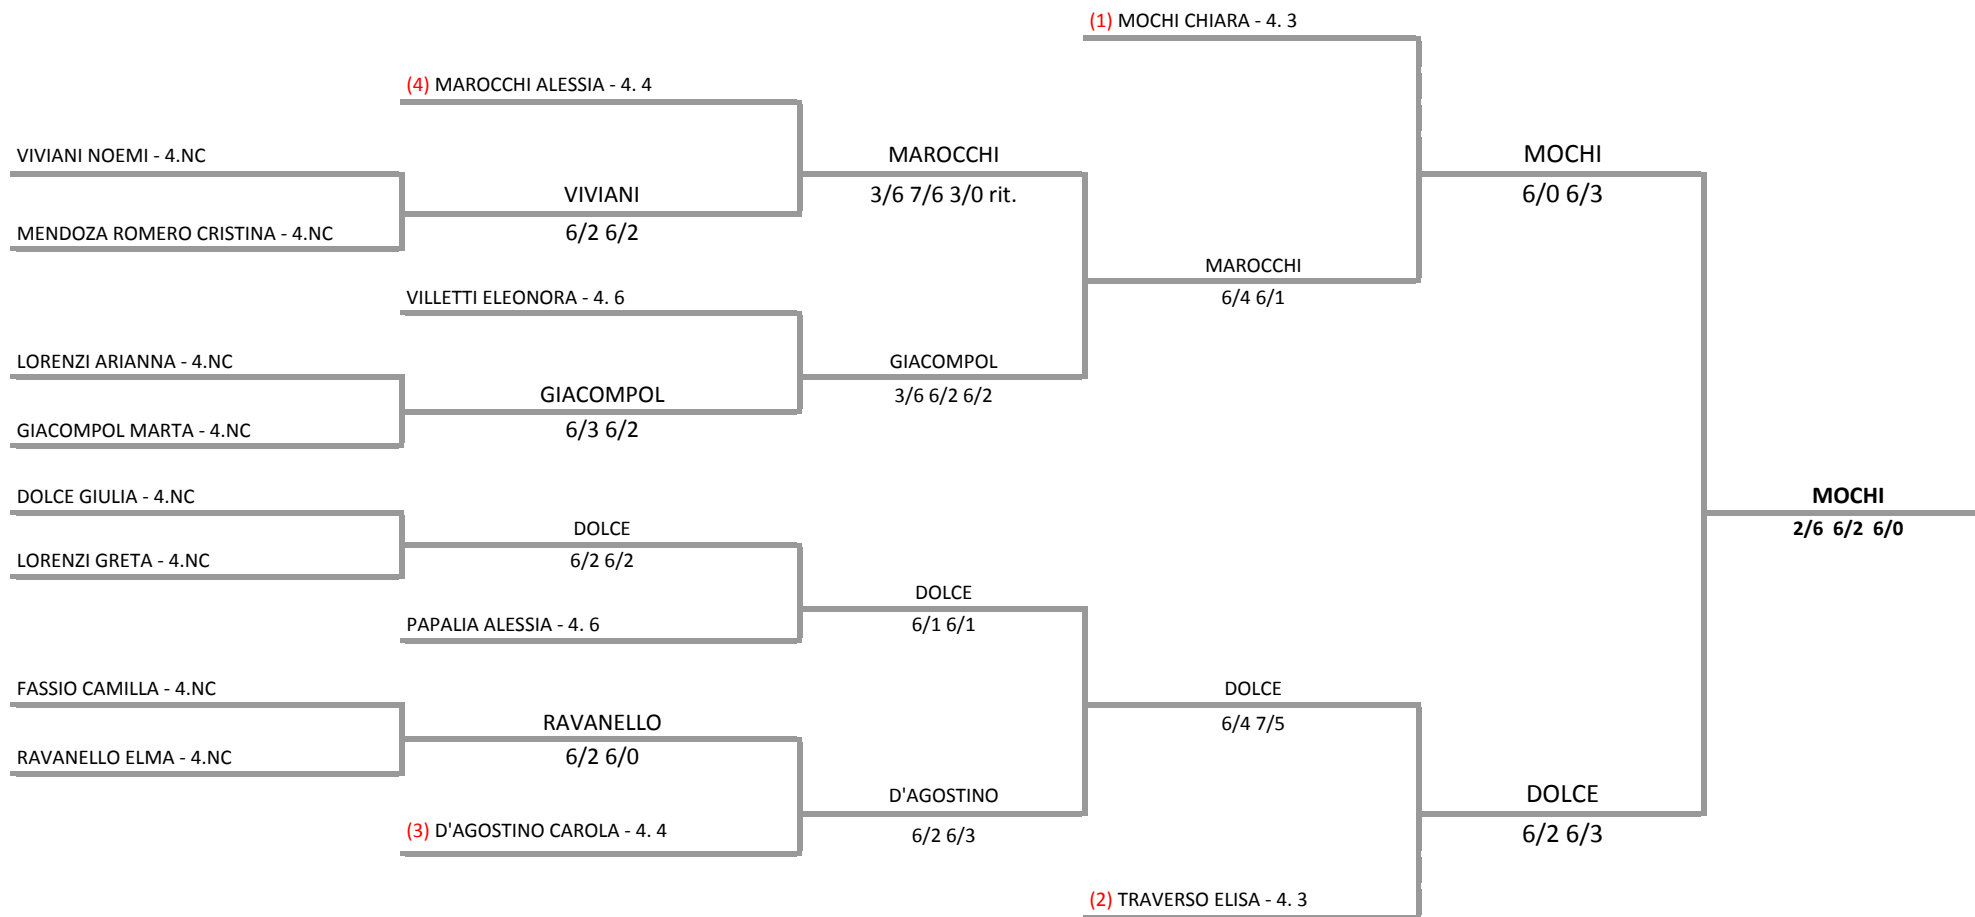

ASS.SPORTIVA DIL. SUPERBA PEGLI - Tc Superba Lim 4.3
Superba Singolare Femminile 4.3 - sezione 1
09/05/2014 - 18/05/2014 iscritti n° 14
Tabellone compilato il 09/05/2014 alle ore 10:53 e subito esposto
Il Giudice Arbitro: GAT2 MASSIMO DORDONI

ASS.SPORTIVA DIL. SUPERBA PEGLI - Tc Superba Lim 4.3
Superba Singolare Maschile 4.3 - sezione 1
09/05/2014 - 18/05/2014 iscritti n° 24
Tabellone compilato il 09/05/2014 alle ore 11:45 e subito esposto
Il Giudice Arbitro: GAT2 MASSIMO DORDONI