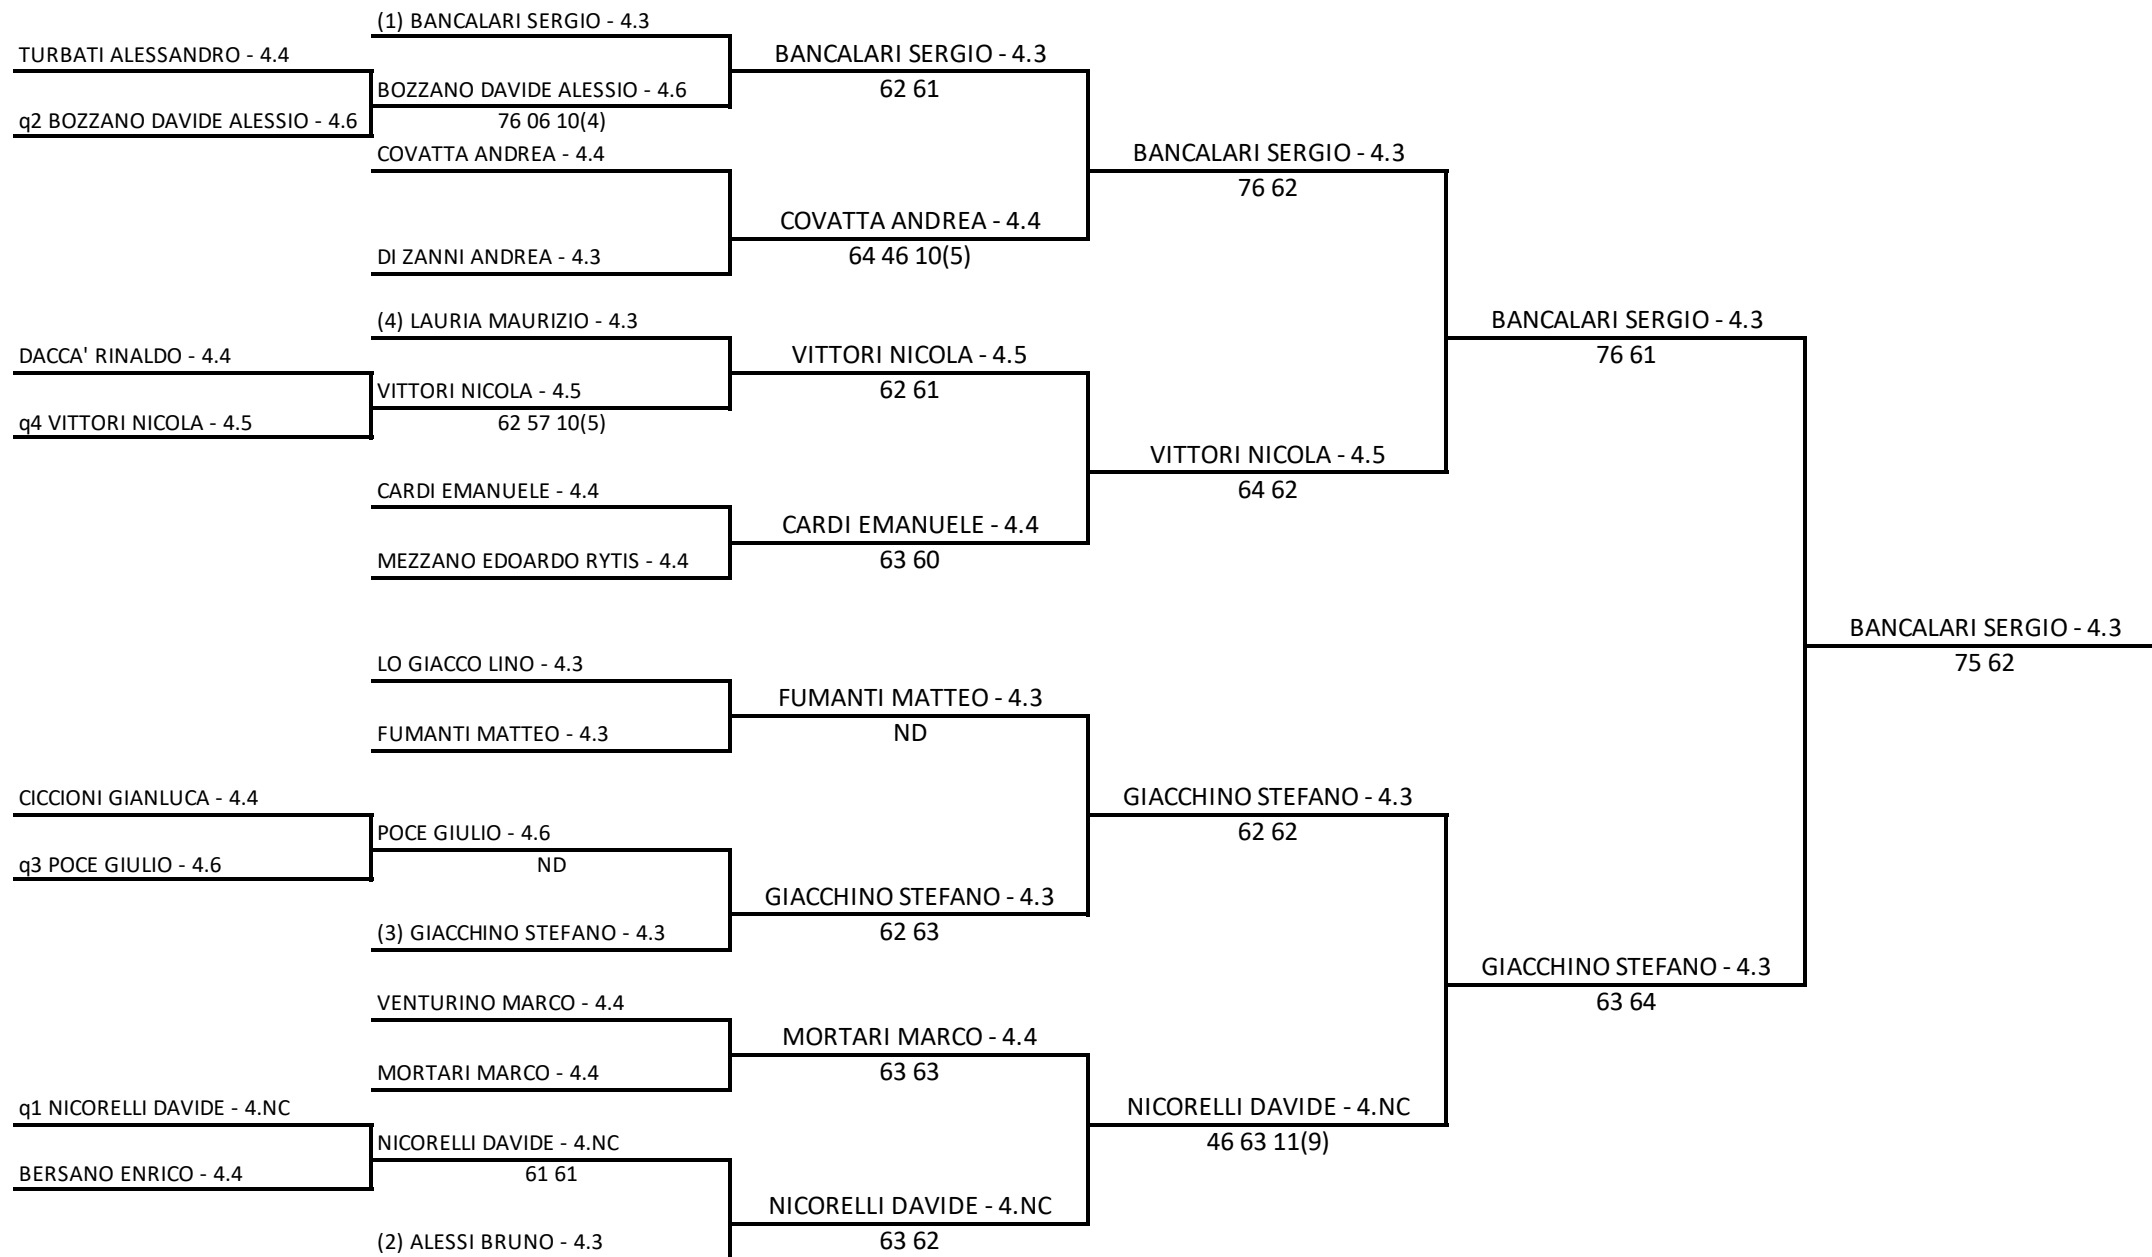

AS DILETTANTISTICA SUPERBA PEGLI - CIRCUITO RTS ENERGY - LIMITATO 4.3
Singolare Maschile Open LIM. 4.NC - 4.3 - Tab Principale sm
19/04/2019 - 05/05/2019 iscritti n° 16
Tabellone compilato il 19/04/2019 alle ore 10:19 e subito esposto
Il Giudice Arbitro: OTTONELLO MARIA EUGENIA

AS DILETTANTISTICA SUPERBA PEGLI - CIRCUITO RTS ENERGY - LIMITATO 4.3

Singolare Femminile Open LIM. 4.NC - 4.3 - Tab unico sf

19/04/2019 - 05/05/2019 iscritti n° 7

Tabellone compilato il 23/04/2019 alle ore 18:14 e subito esposto