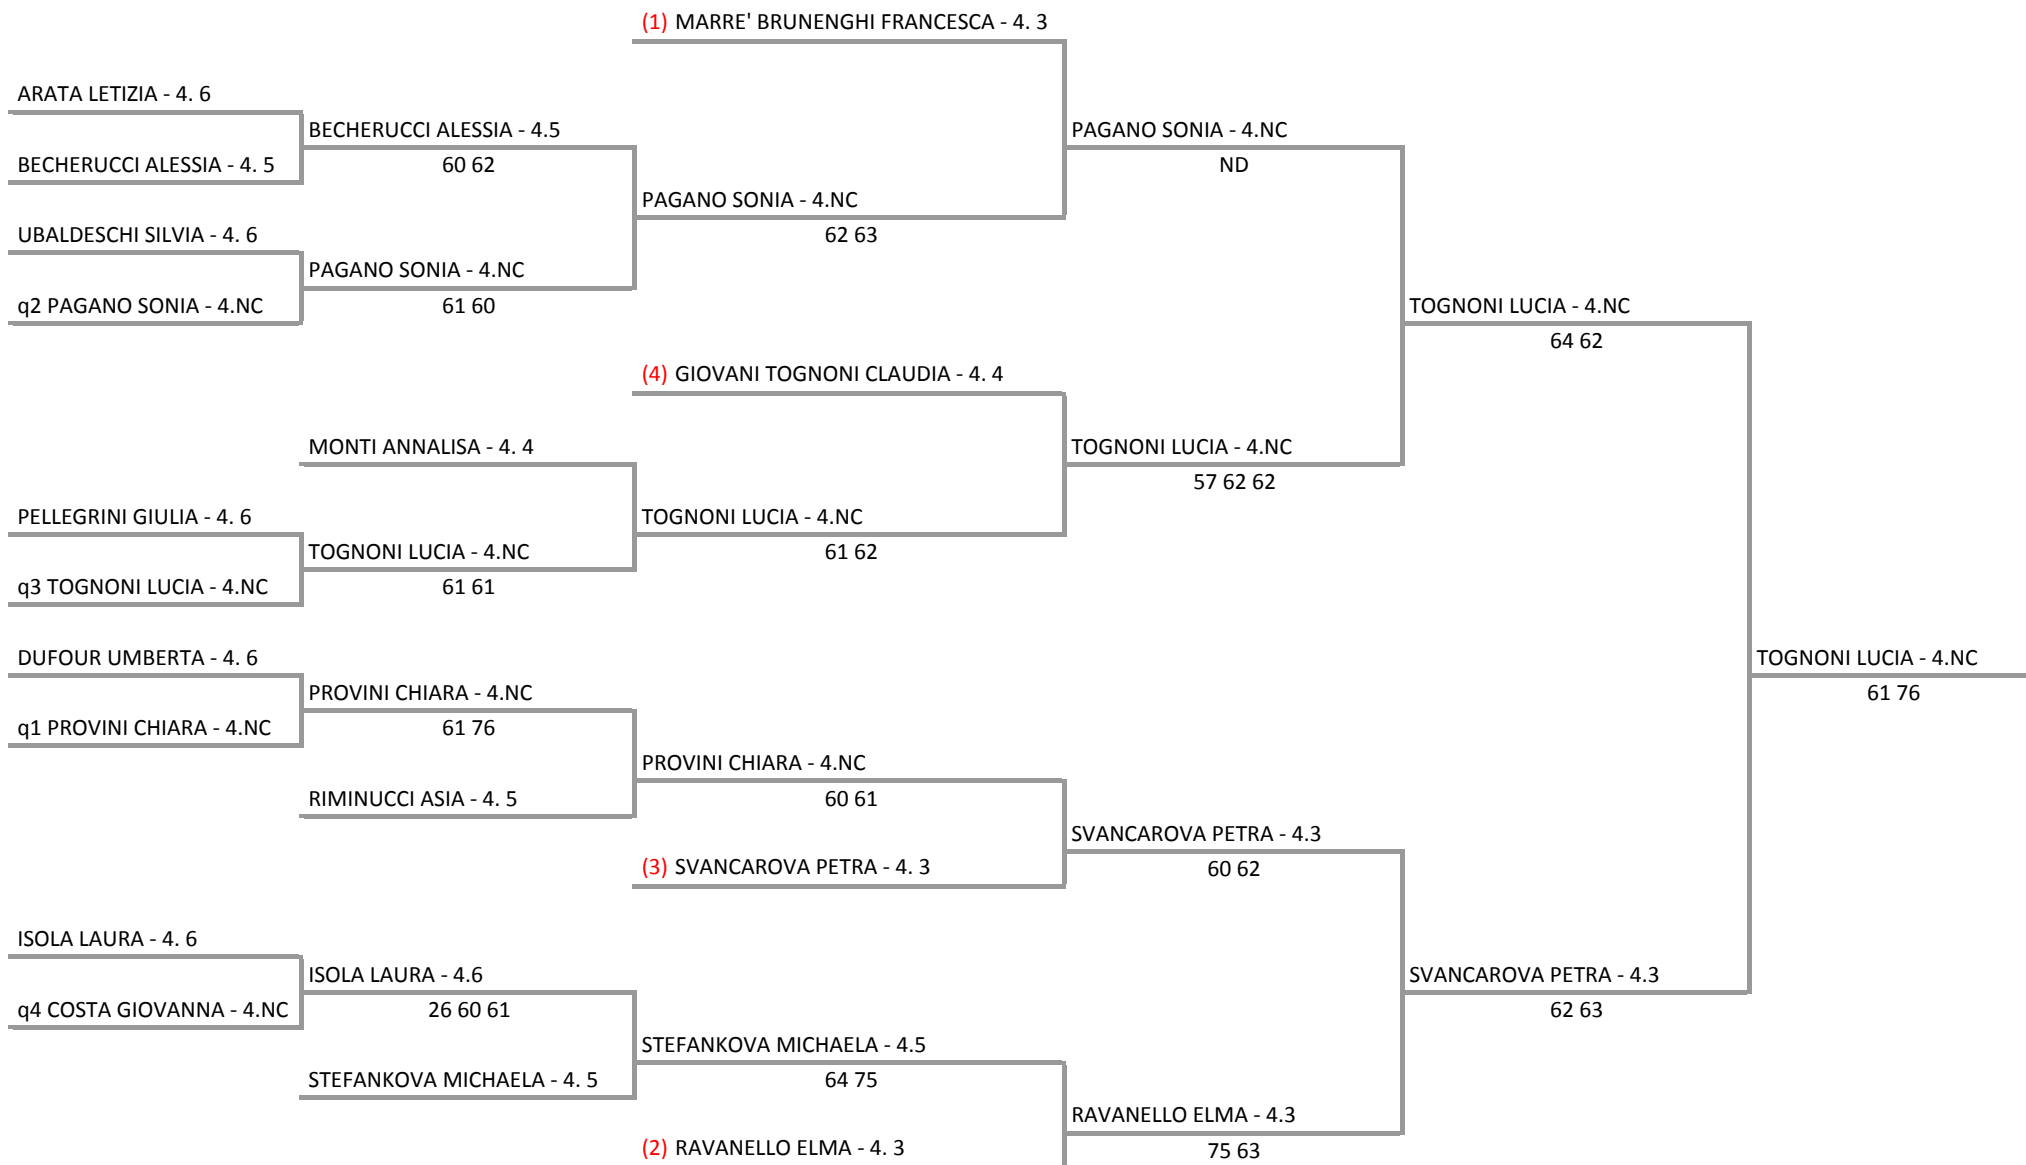

SORI TENNIS CLUB - Torneo 4.3
Torneo Lim. 4.3 Singolare maschile - Tab Princ sm
17/02/2017 - 26/02/2017 iscritti n° 24
Tabellone compilato il 18/02/2017 alle ore 17:22 e subito esposto
Il Giudice Arbitro: GAT2 MARIA EUGENIA OTTONELLO

(1) TUCCI ALESSANDRO - 4. 3

SORI TENNIS CLUB - Torneo 4.3
Torneo Lim. 4.3 Singolare femminile - Tab Princ sf
17/02/2017 - 26/02/2017 iscritti n° 17
Tabellone compilato il 18/02/2017 alle ore 17:37 e subito esposto
Il Giudice Arbitro: GAT2 MARIA EUGENIA OTTONELLO