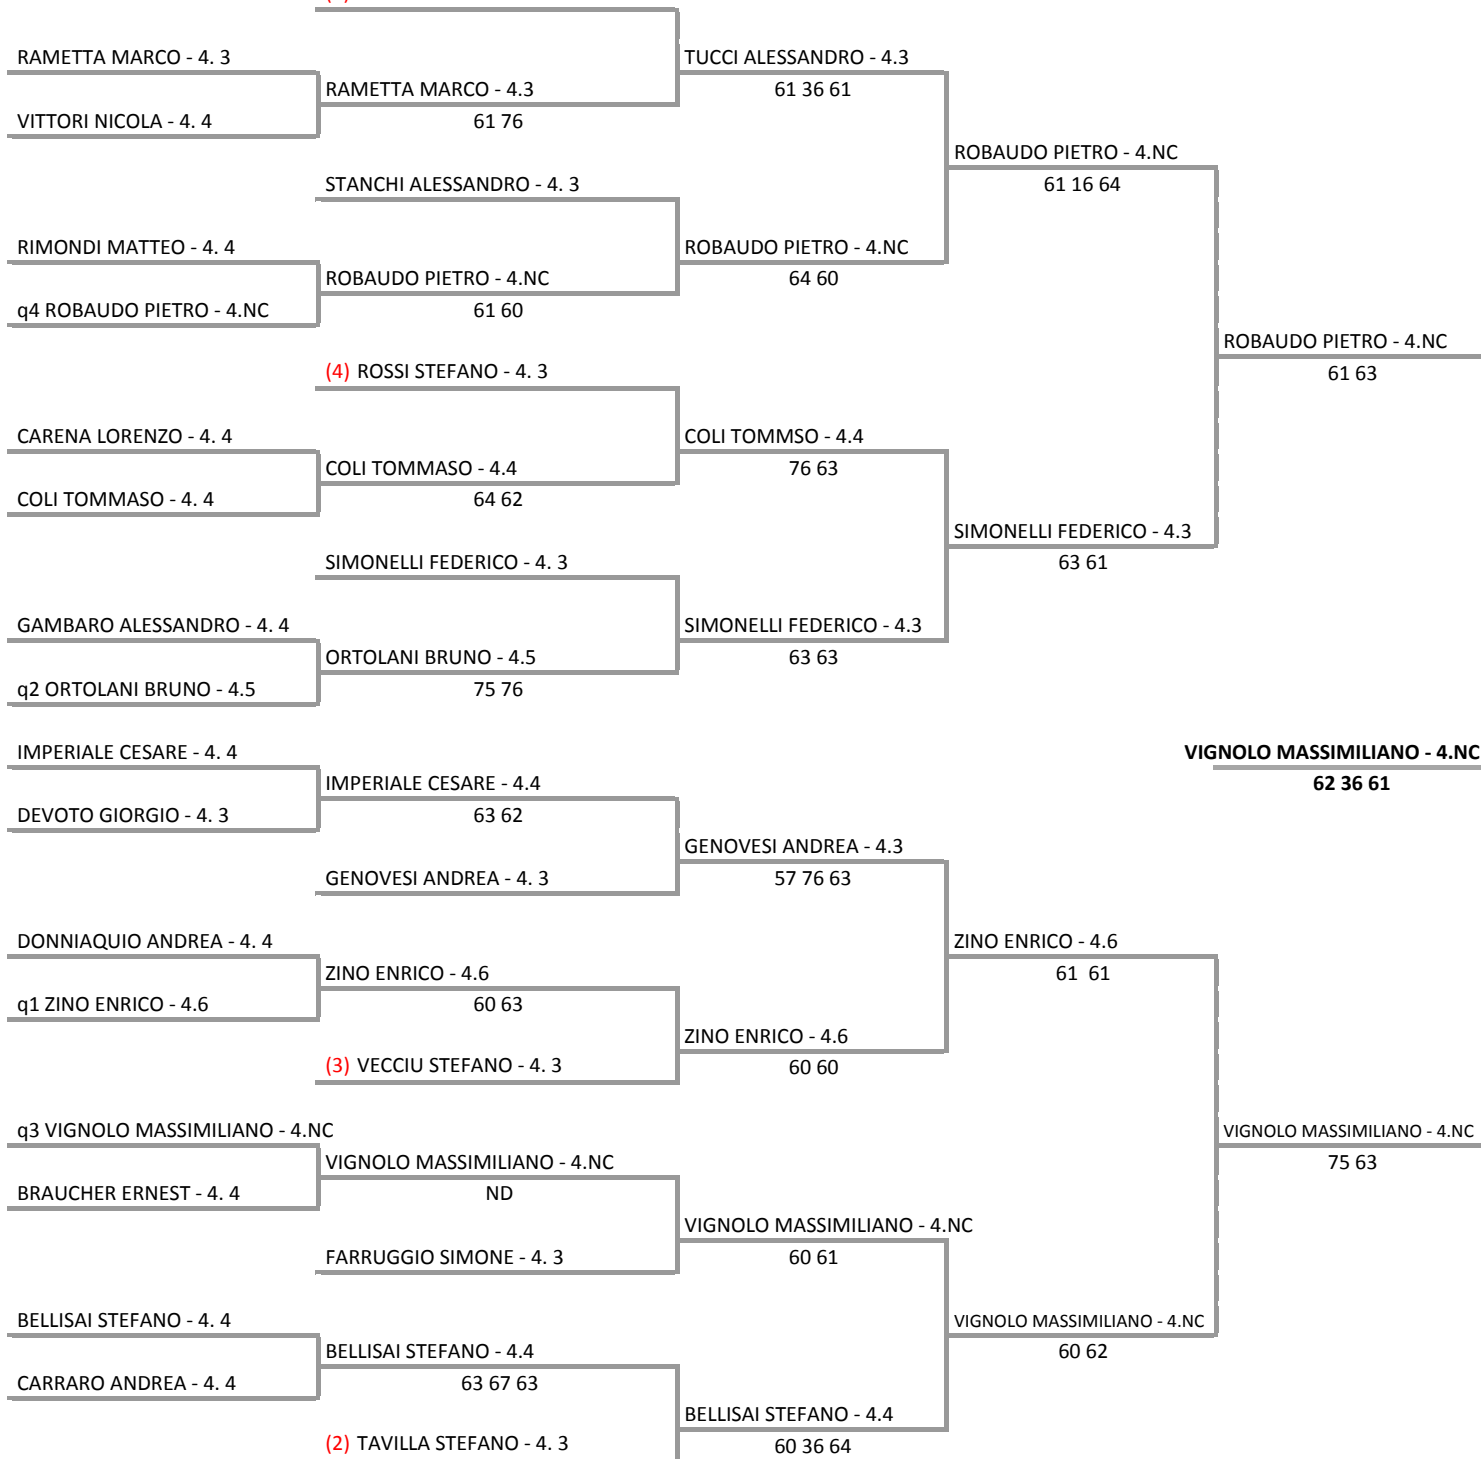

SORI TENNIS CLUB - Torneo 4.3
Torneo Lim. 4.3 Singolare maschile - Tab Princ sm
17/02/2017 - 26/02/2017 iscritti n° 24
Tabellone compilato il 18/02/2017 alle ore 17:22 e subito esposto
Il Giudice Arbitro: GAT2 MARIA EUGENIA OTTONELLO

(1) TUCCI ALESSANDRO - 4. 3

SORI TENNIS CLUB - Torneo 4.3
Torneo Lim. 4.3 Singolare femminile - Tab Princ sf
17/02/2017 - 26/02/2017 iscritti n° 17
Tabellone compilato il 18/02/2017 alle ore 17:37 e subito esposto
Il Giudice Arbitro: GAT2 MARIA EUGENIA OTTONELLO