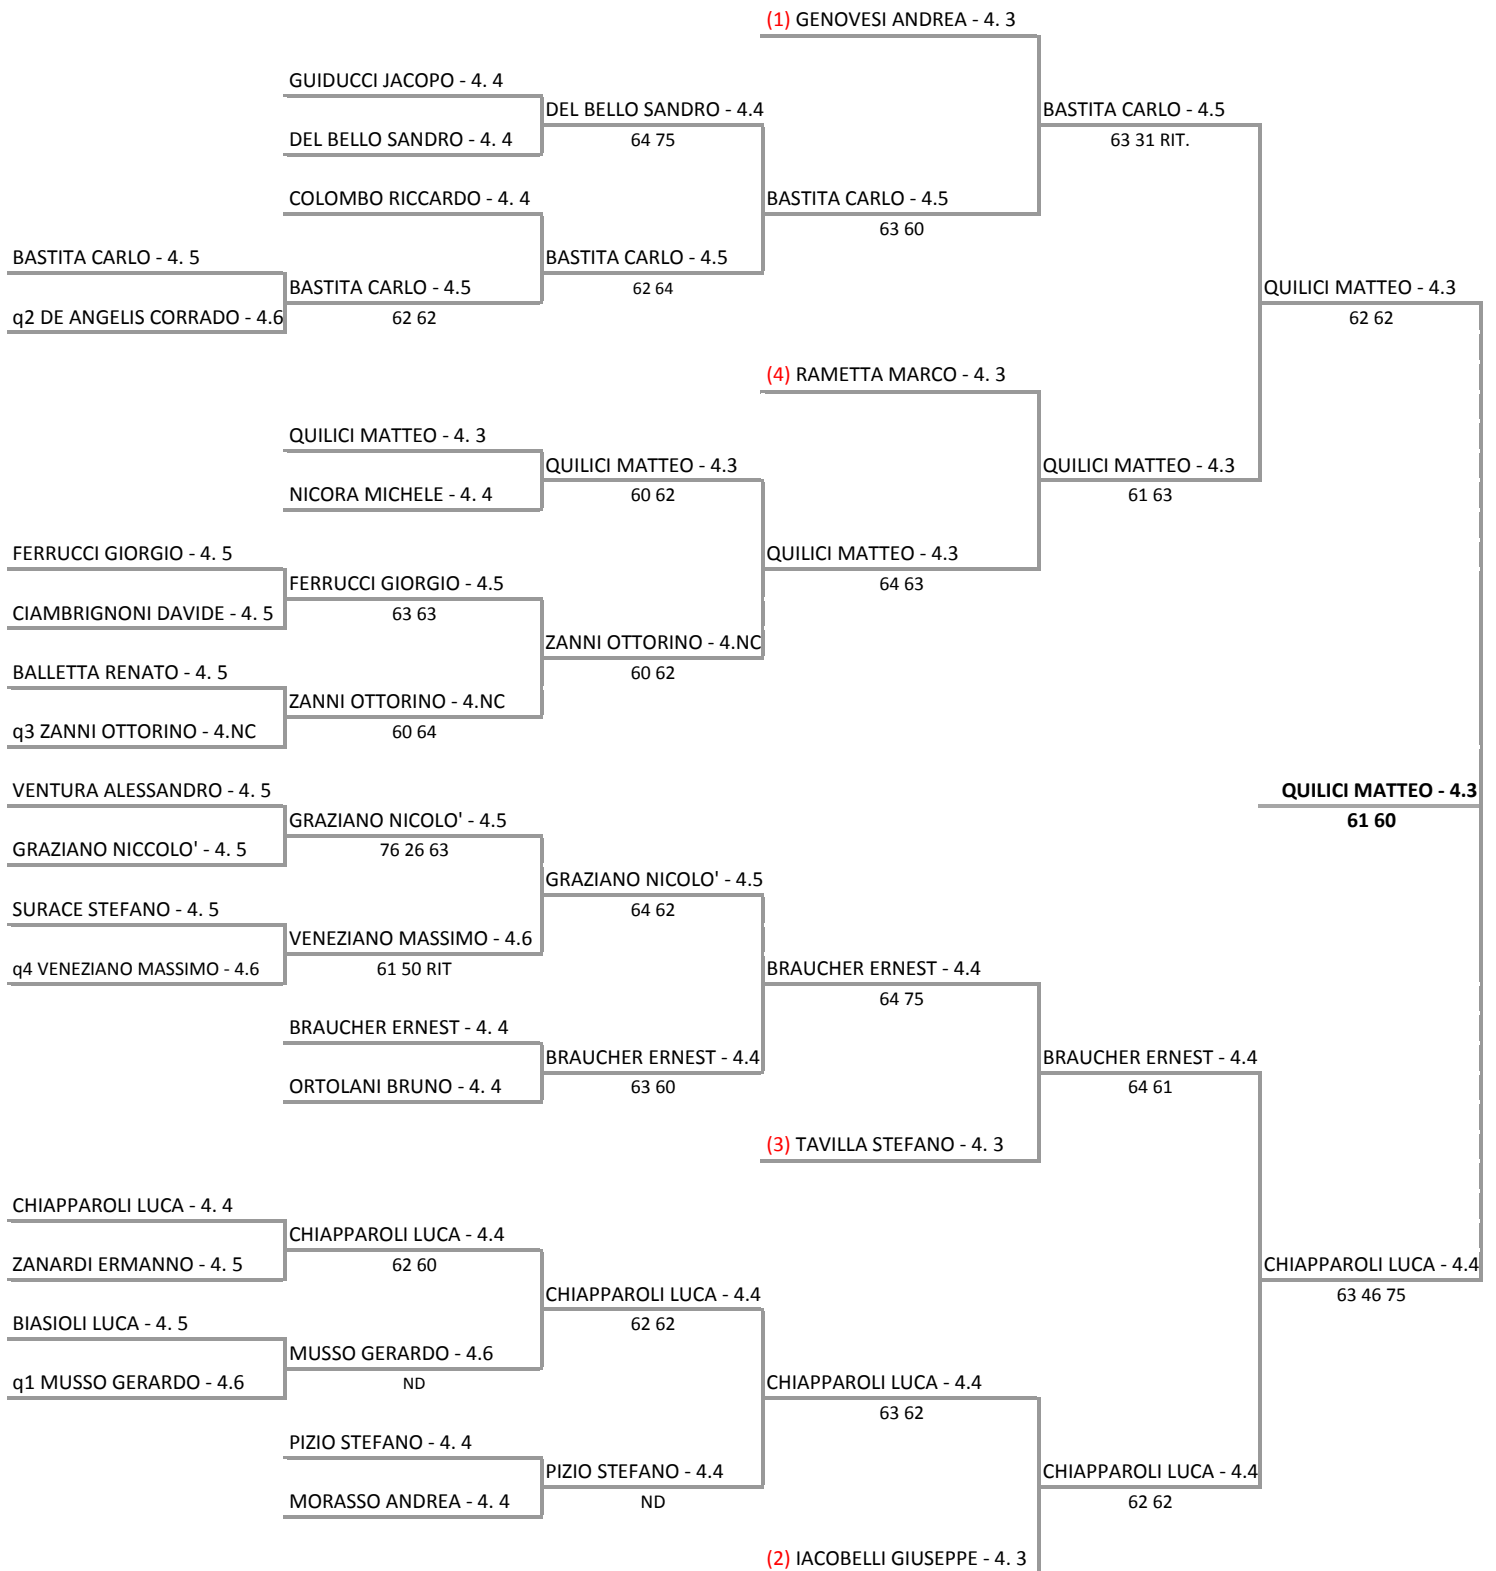

**SORI TENNIS CLUB - VII\_ tappa Sori T.C. 2**  
**7^ Tappa del 5\_ Circuito Regionale Ligure Lim 4.3 sm Tc Sori 2 - Tab Principale sm**  
**26/05/2017 - 04/06/2017 iscritti n\_27**  
**Tabellone compilato il 27/05/2017 alle ore 10:24 e subito esposto**  
**Il Giudice Arbitro: GAT2 MARIA EUGENIA OTTONELLO**

**SORI TENNIS CLUB - VII\_ tappa Sori T.C. 2**  
**7^ Tappa del 5\_ Circuito Regionale Ligure Lim 4.3 sf Tc Sori 2 - Tab Princ sf**  
**26/05/2017 - 04/06/2017 iscritti n\_ 17**  
**Tabellone confermato il 31/05/2017 alle ore 07:12**  
**compilato il 31/05/2017 alle ore 07:12 e subito esposto**  
**Il Giudice Arbitro: GAT2 MARIA EUGENIA OTTONELLO**

SORI TENNIS CLUB - VII\_ tappa Sori T.C. 2

7^ Tappa del 5\_ Circuito Regionale Ligure Lim 4.3 sm Tc Sori 2 - Tab Quali sm

26/05/2017 - 04/06/2017 iscritti n\_ 27

Tabellone confermato il 27/05/2017 alle ore 10:14