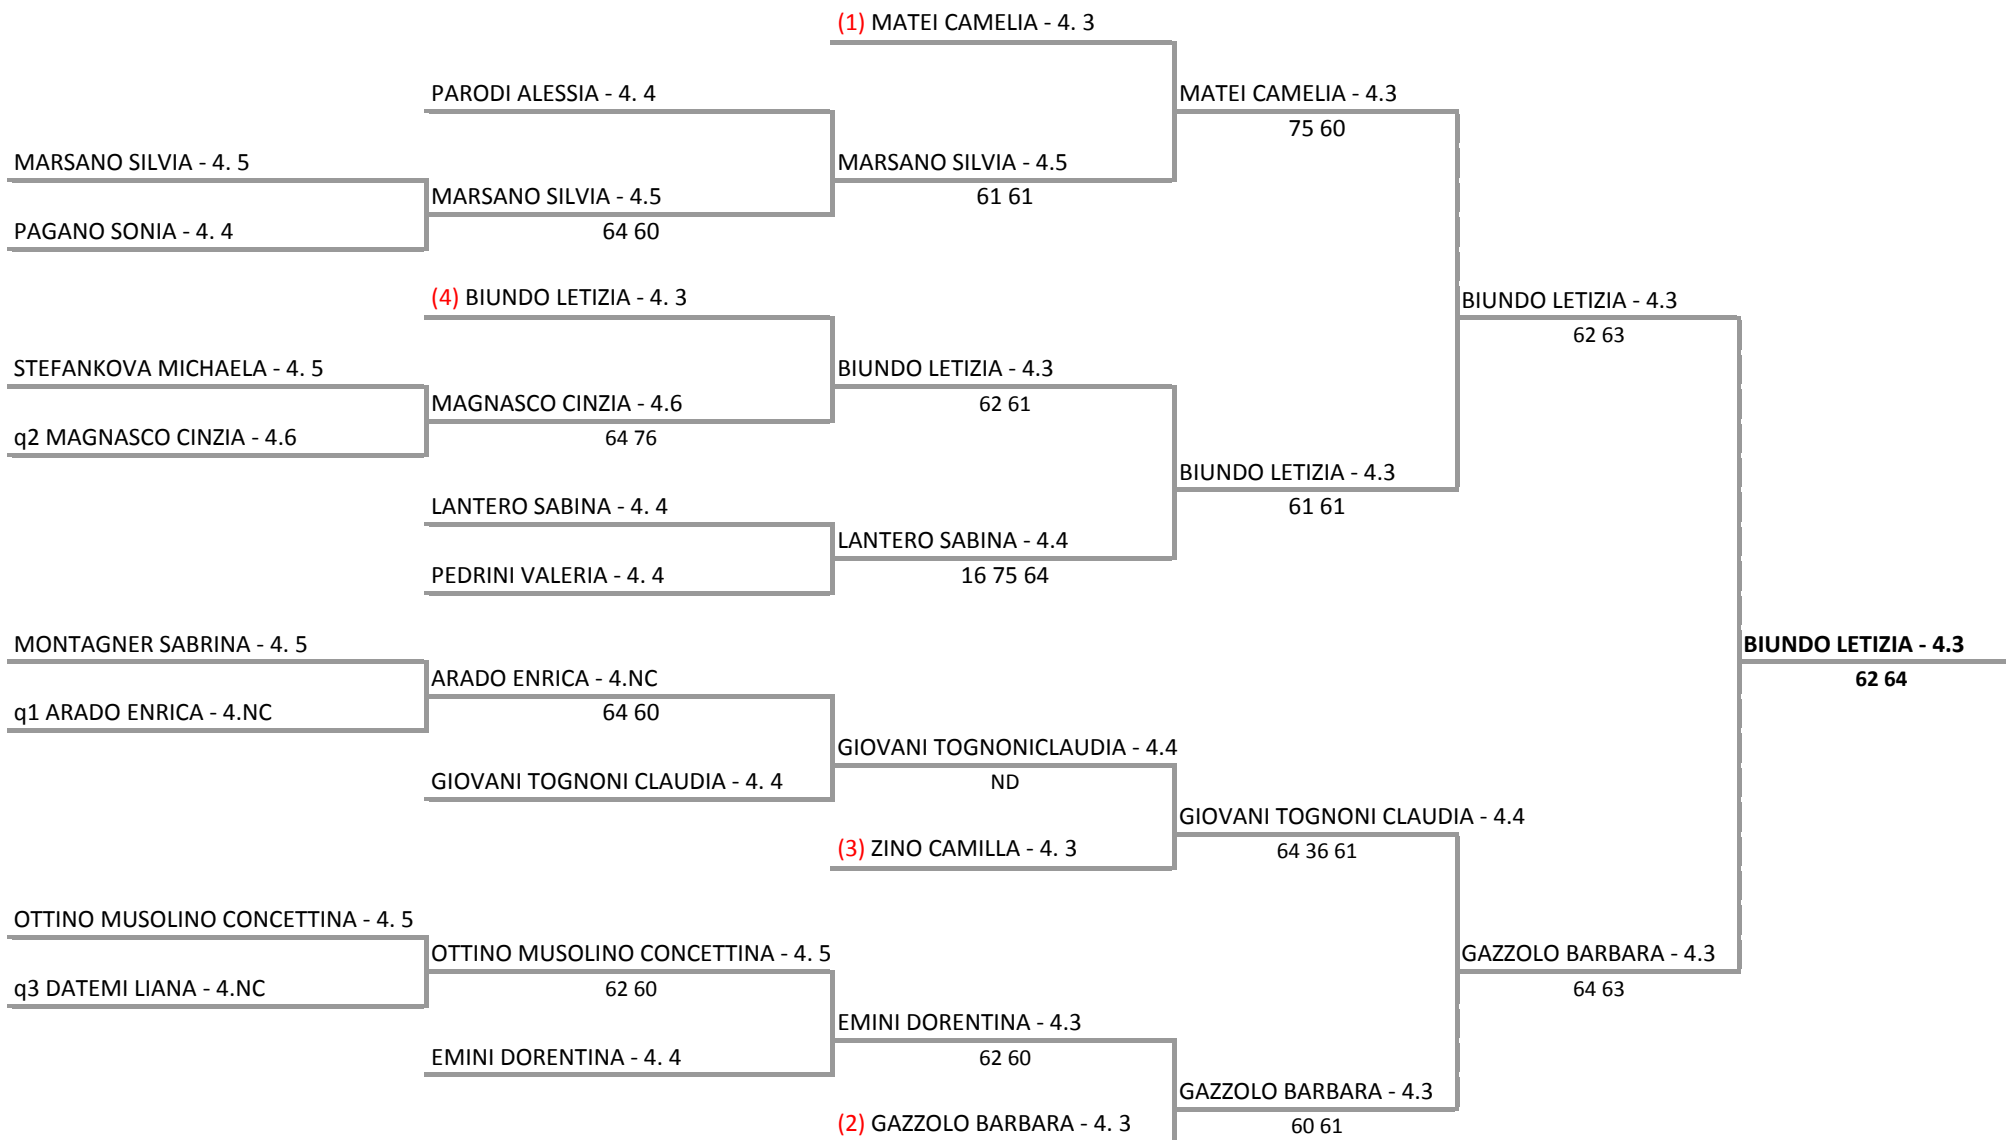

**SORI TENNIS CLUB - VII\_ tappa Sori T.C. 2**  
**7^ Tappa del 5\_ Circuito Regionale Ligure Lim 4.3 sm Tc Sori 2 - Tab Principale sm**  
**26/05/2017 - 04/06/2017 iscritti n\_27**  
**Tabellone compilato il 27/05/2017 alle ore 10:24 e subito esposto**  
**Il Giudice Arbitro: GAT2 MARIA EUGENIA OTTONELLO**

**SORI TENNIS CLUB - VII\_ tappa Sori T.C. 2**  
**7^ Tappa del 5\_ Circuito Regionale Ligure Lim 4.3 sf Tc Sori 2 - Tab Princ sf**  
**26/05/2017 - 04/06/2017 iscritti n\_ 17**  
**Tabellone confermato il 31/05/2017 alle ore 07:12**  
**compilato il 31/05/2017 alle ore 07:12 e subito esposto**  
**Il Giudice Arbitro: GAT2 MARIA EUGENIA OTTONELLO**

SORI TENNIS CLUB - VII\_ tappa Sori T.C. 2

7^ Tappa del 5\_ Circuito Regionale Ligure Lim 4.3 sm Tc Sori 2 - Tab Quali sm

26/05/2017 - 04/06/2017 iscritti n\_ 27

Tabellone confermato il 27/05/2017 alle ore 10:14