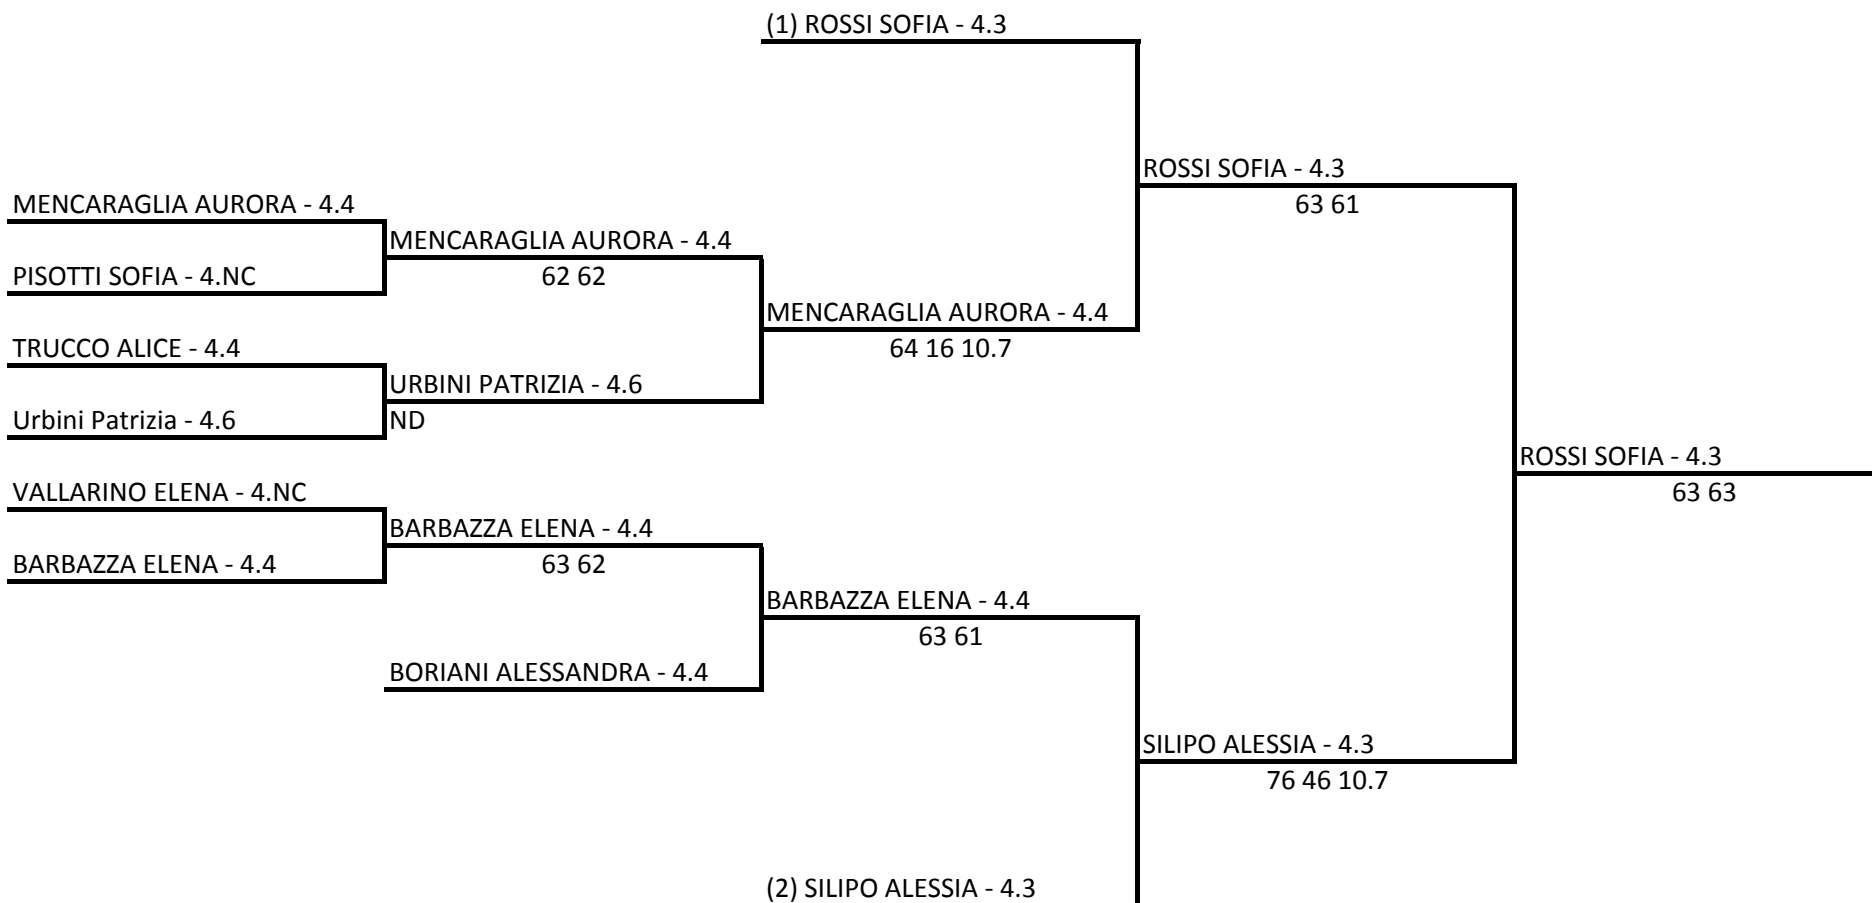

Singolare Maschile Open - Concl Tab Intermedio lim 4.5

23/06/2018 - 01/07/2018 iscritti n° 4

Tabellone compilato il 03/07/2018 alle ore 16:37 e subito esposto

Il Giudice Arbitro: OTTONELLO MARIA EUGENIA

(1) BARTOLOZZI DAVIDE - 4.5	(1) BARTOLOZZI DAVIDE - 4.5	
LAURIA MAURIZIO - 4.NC	61 64	
MARIOTTI DANILO - 4.NC		MARIOTTI DANILO - 4.NC Q1
(2) ALABISO GABRIELE - 4.5	MARIOTTI DANILO - 4.NC	61 63
	62 64	

AS DILETTANTISTICA TENNIS E SPORT - Tennis e Sport 4 Lim 4.3 Acquasanta
10^ Tappa Circuito Regionale RTS Energy
Singolare Femminile Open - Tab Unico sf
23/06/2018 - 01/07/2018 iscritti n° 9
Tabellone compilato il 22/06/2018 alle ore 16:20 e subito esposto
Il Giudice Arbitro: OTTONELLO MARIA EUGENIA