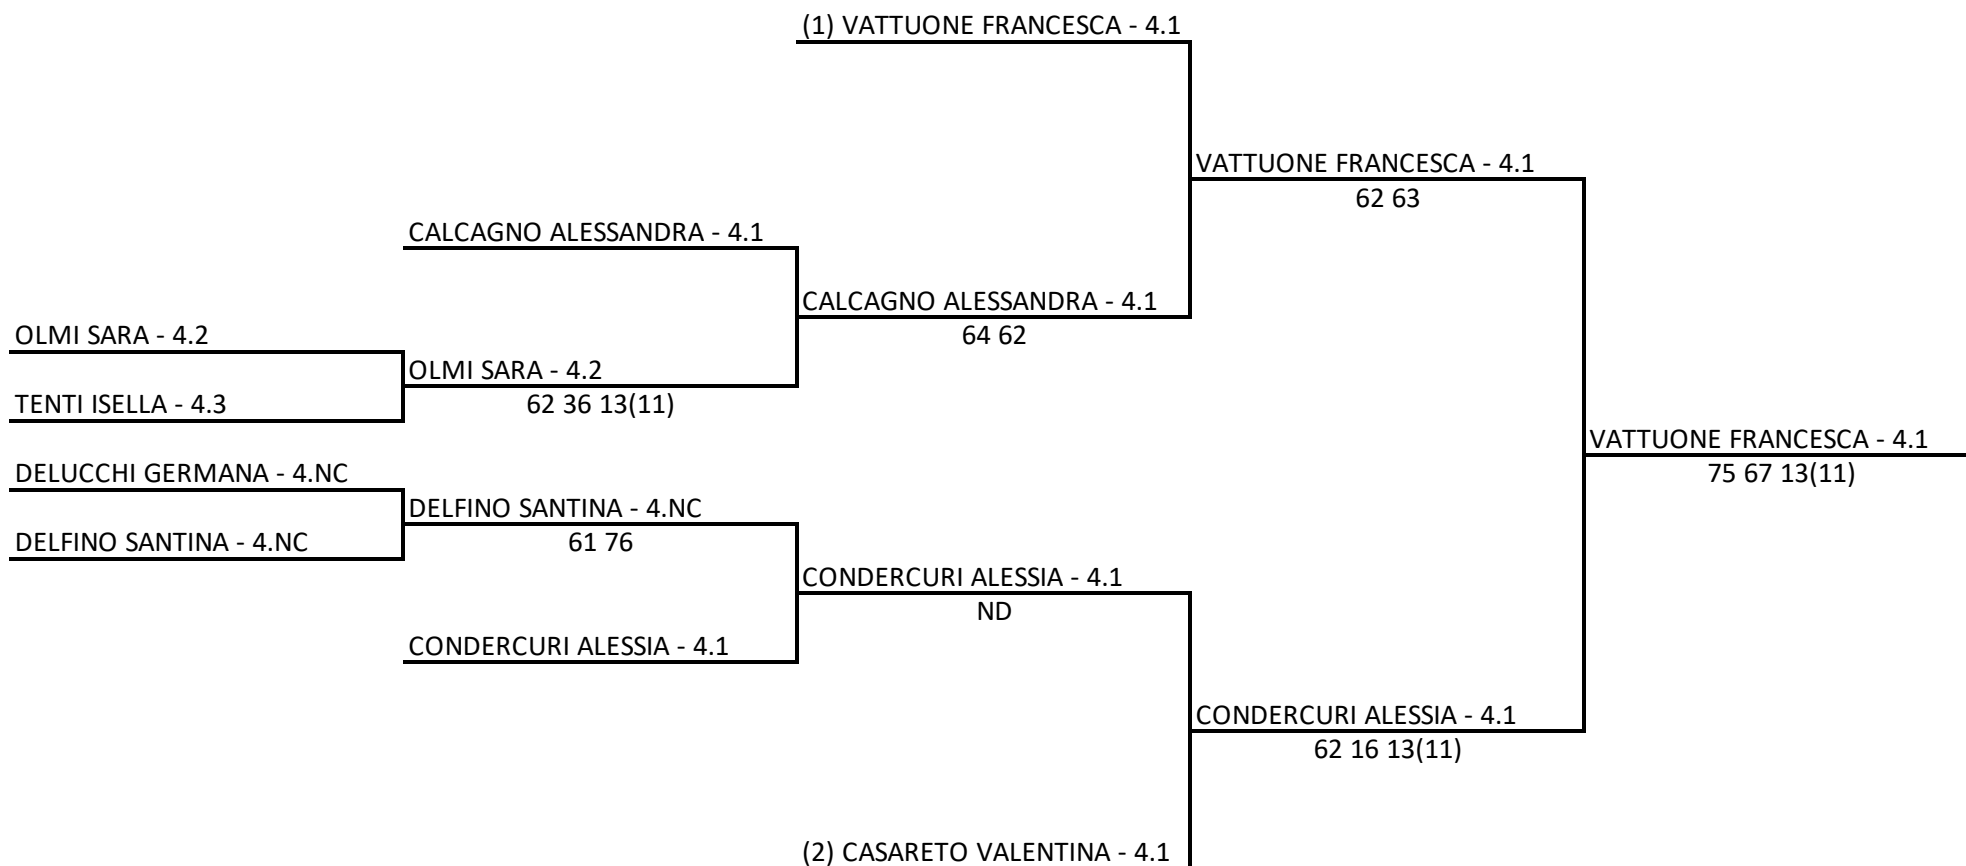

AS DILETTANTISTICA SUPERBA PEGLI - 1° CIRCUITO LIM 4.1 M/F REGIONE LIGURIA - 8^ TAPPA SUP
Singolare Femminile Open LIM. 4.NC - 4.1 - Tab Unico sf
20/09/2019 - 29/09/2019 iscritti n° 8
Tabellone compilato il 24/09/2019 alle ore 14:04 e subito esposto
Il Giudice Arbitro: OTTONELLO MARIA EUGENIA