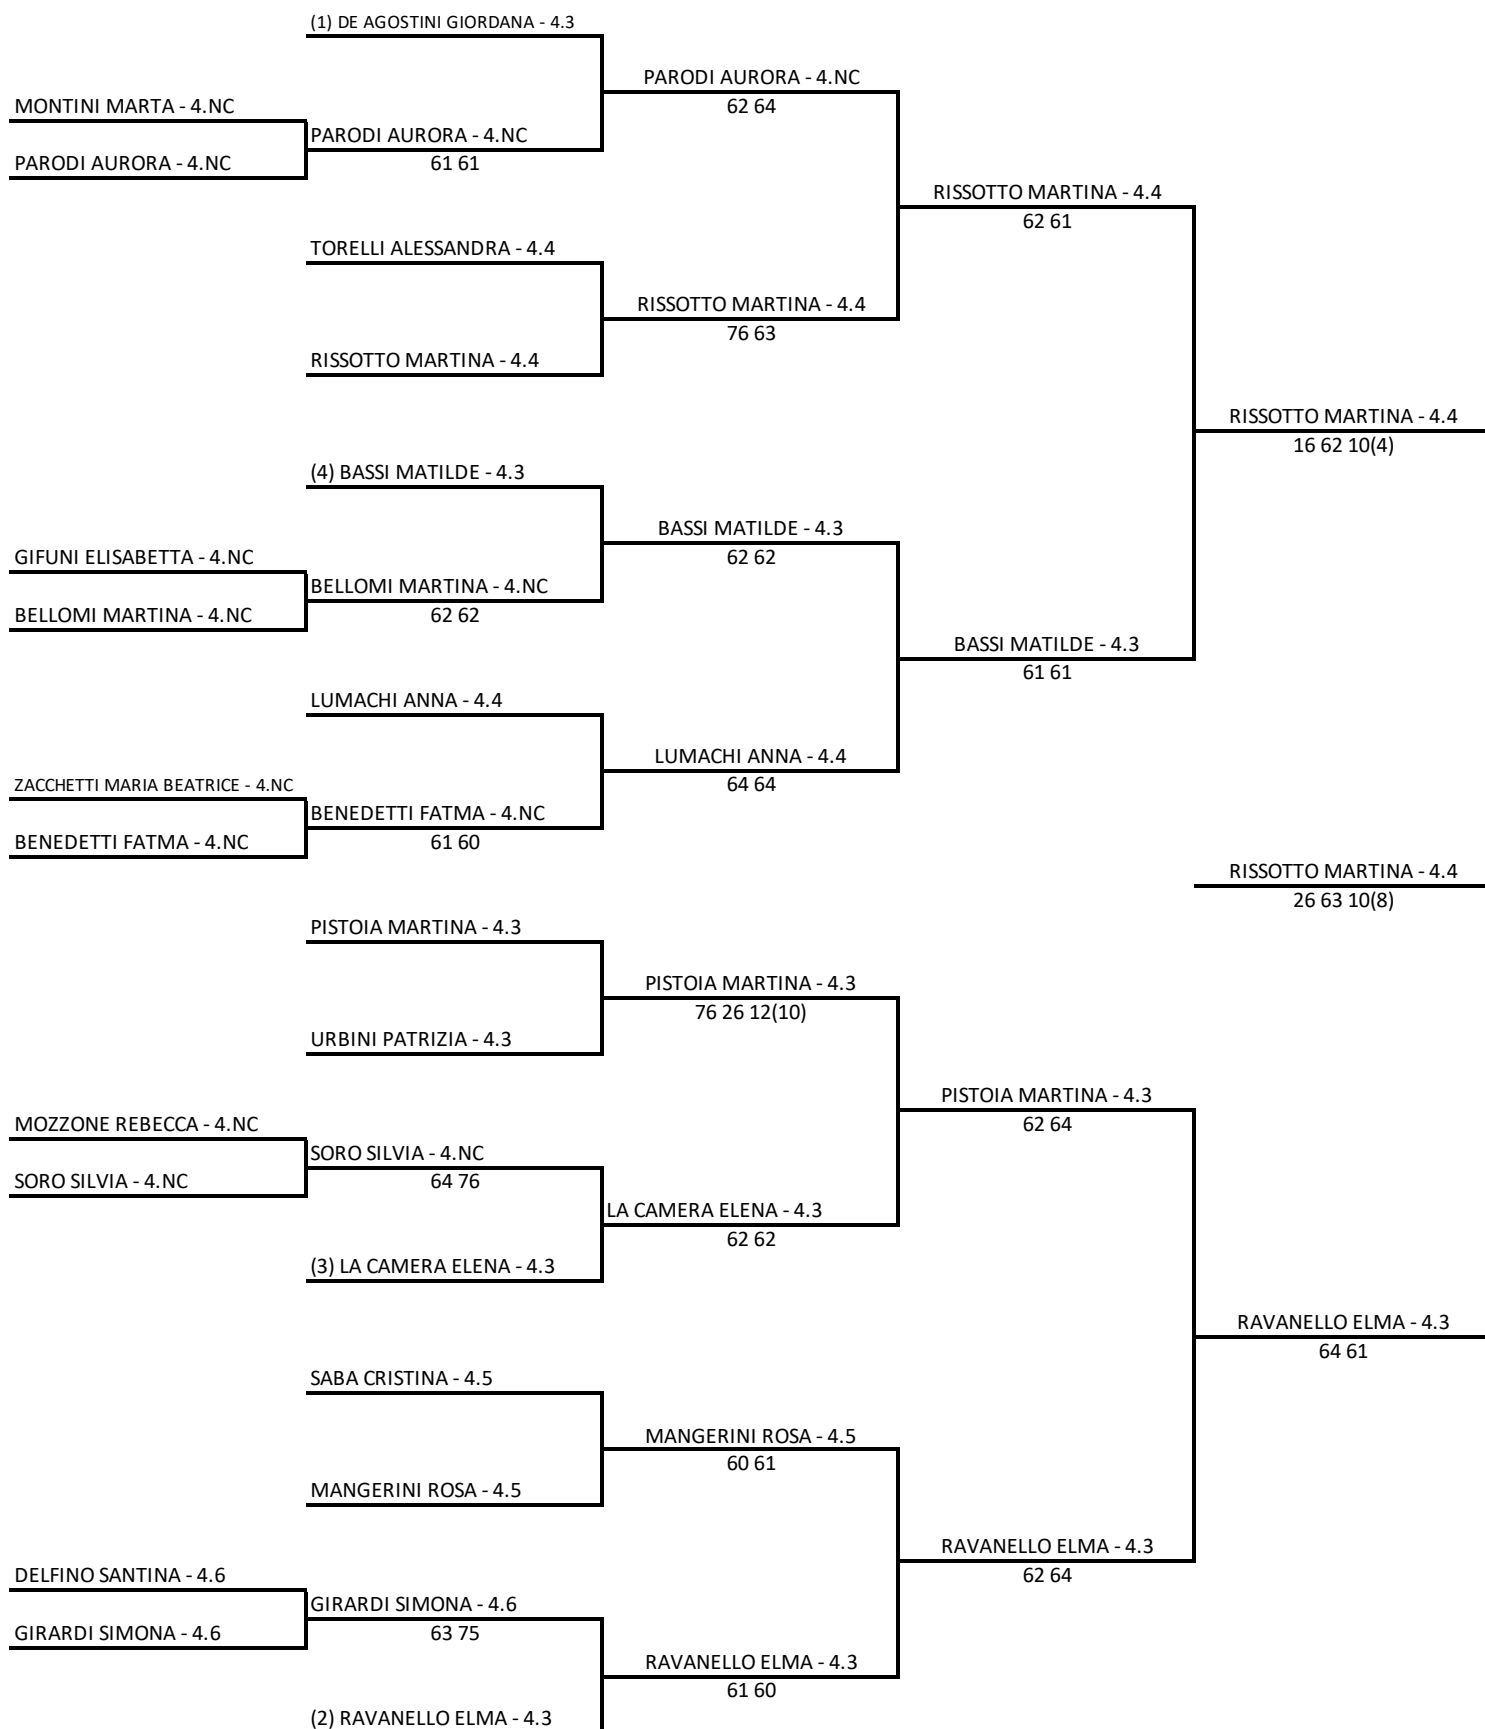

SORI TENNIS CLUB AS DILETTANTISTICA - RTS Energy Tc Sori Lim 4.3 m/f

Singolare Femminile Open LIM. 4.NC - 4.3 - Tab Unico sf

14/02/2020 - 23/02/2020 iscritti n° 21

Tabellone compilato il 14/02/2020 alle ore 11:22 e subito esposto

Il Giudice Arbitro: OTTONELLO MARIA EUGENIA