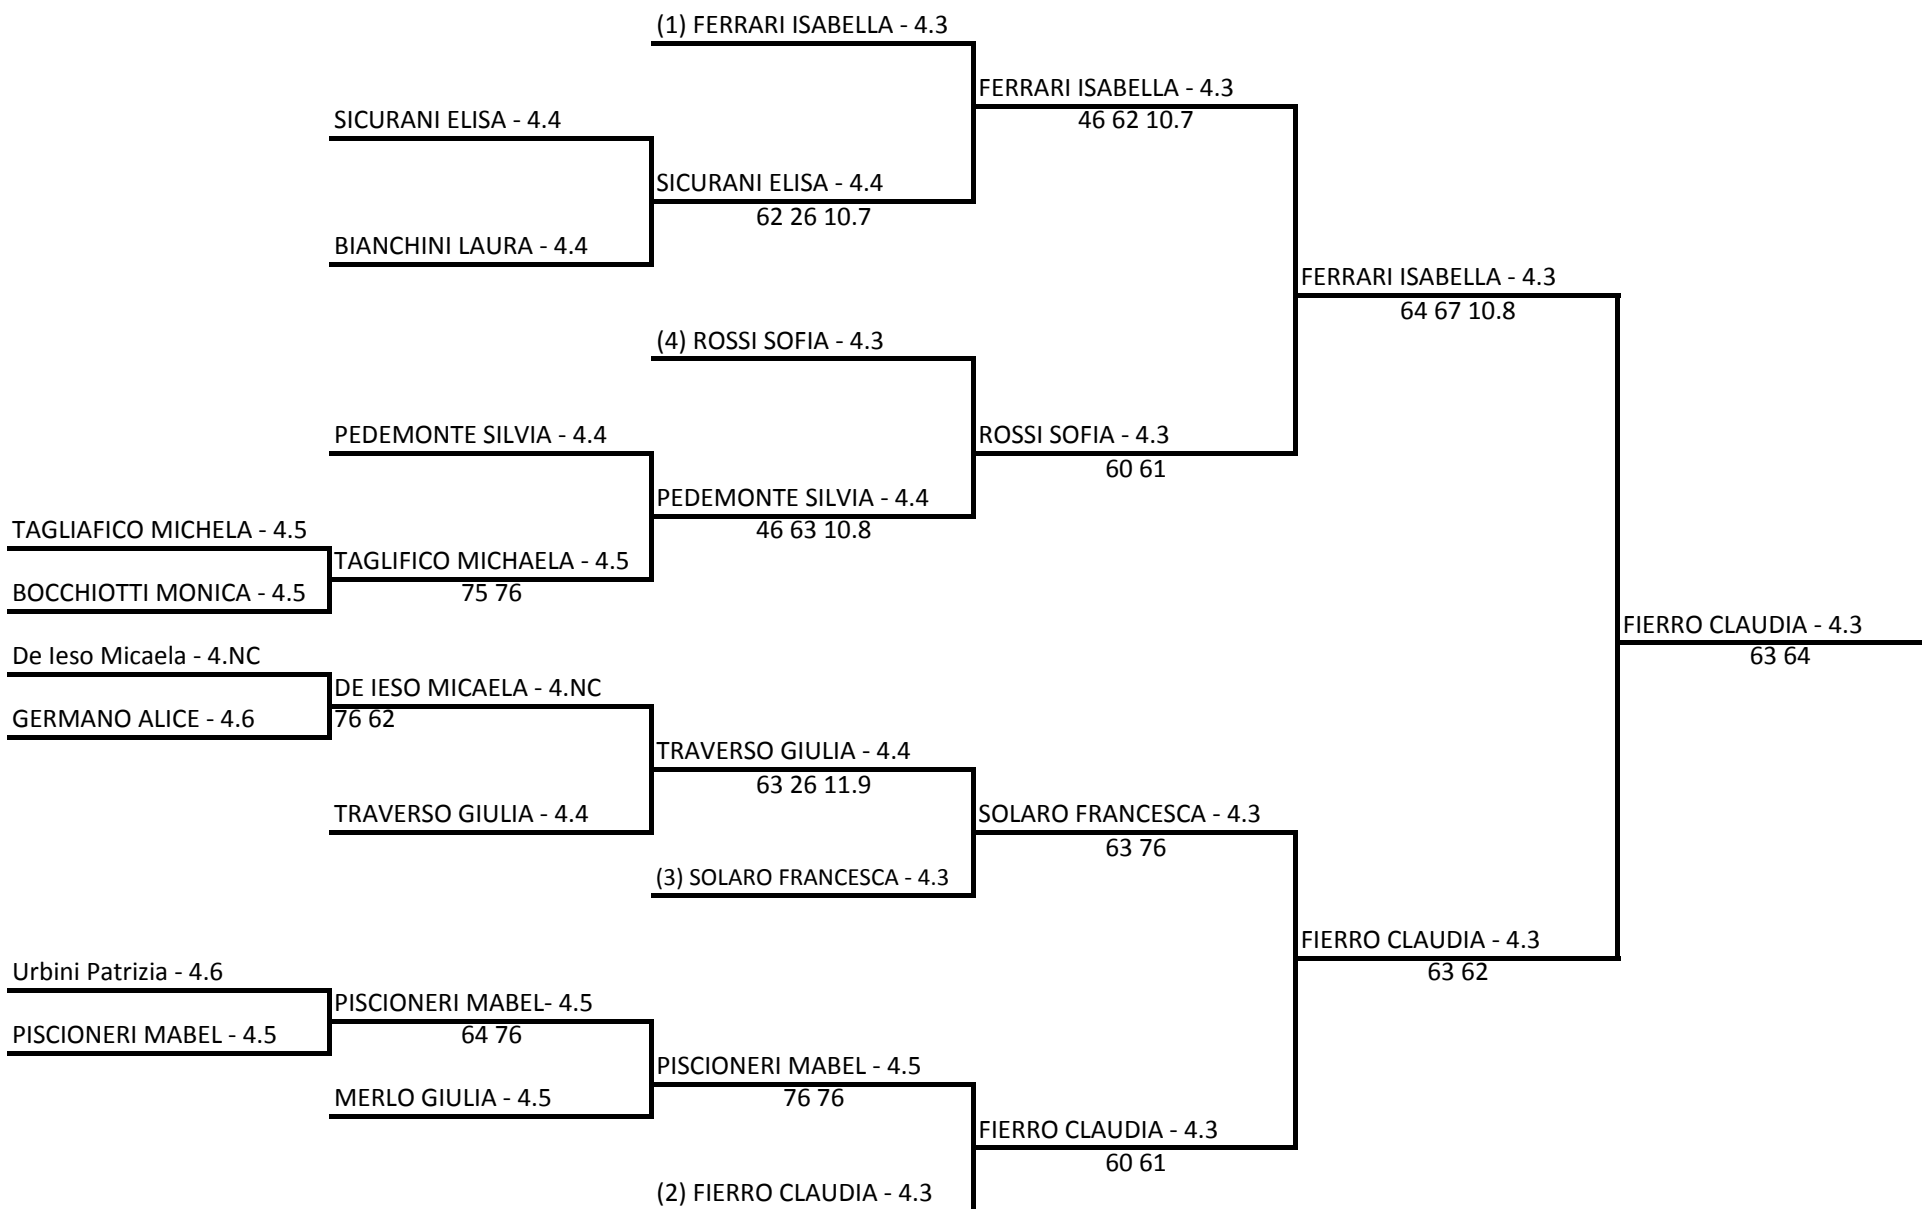

Singolare Maschile Open - Tab Principale sm  
 04/05/2018 - 18/05/2018 iscritti n° 27  
 Tabellone compilato il 06/05/2018 alle ore 10:08 e subito esposto  
 Il Giudice Arbitro: OTTONELLO MARIA EUGENIA