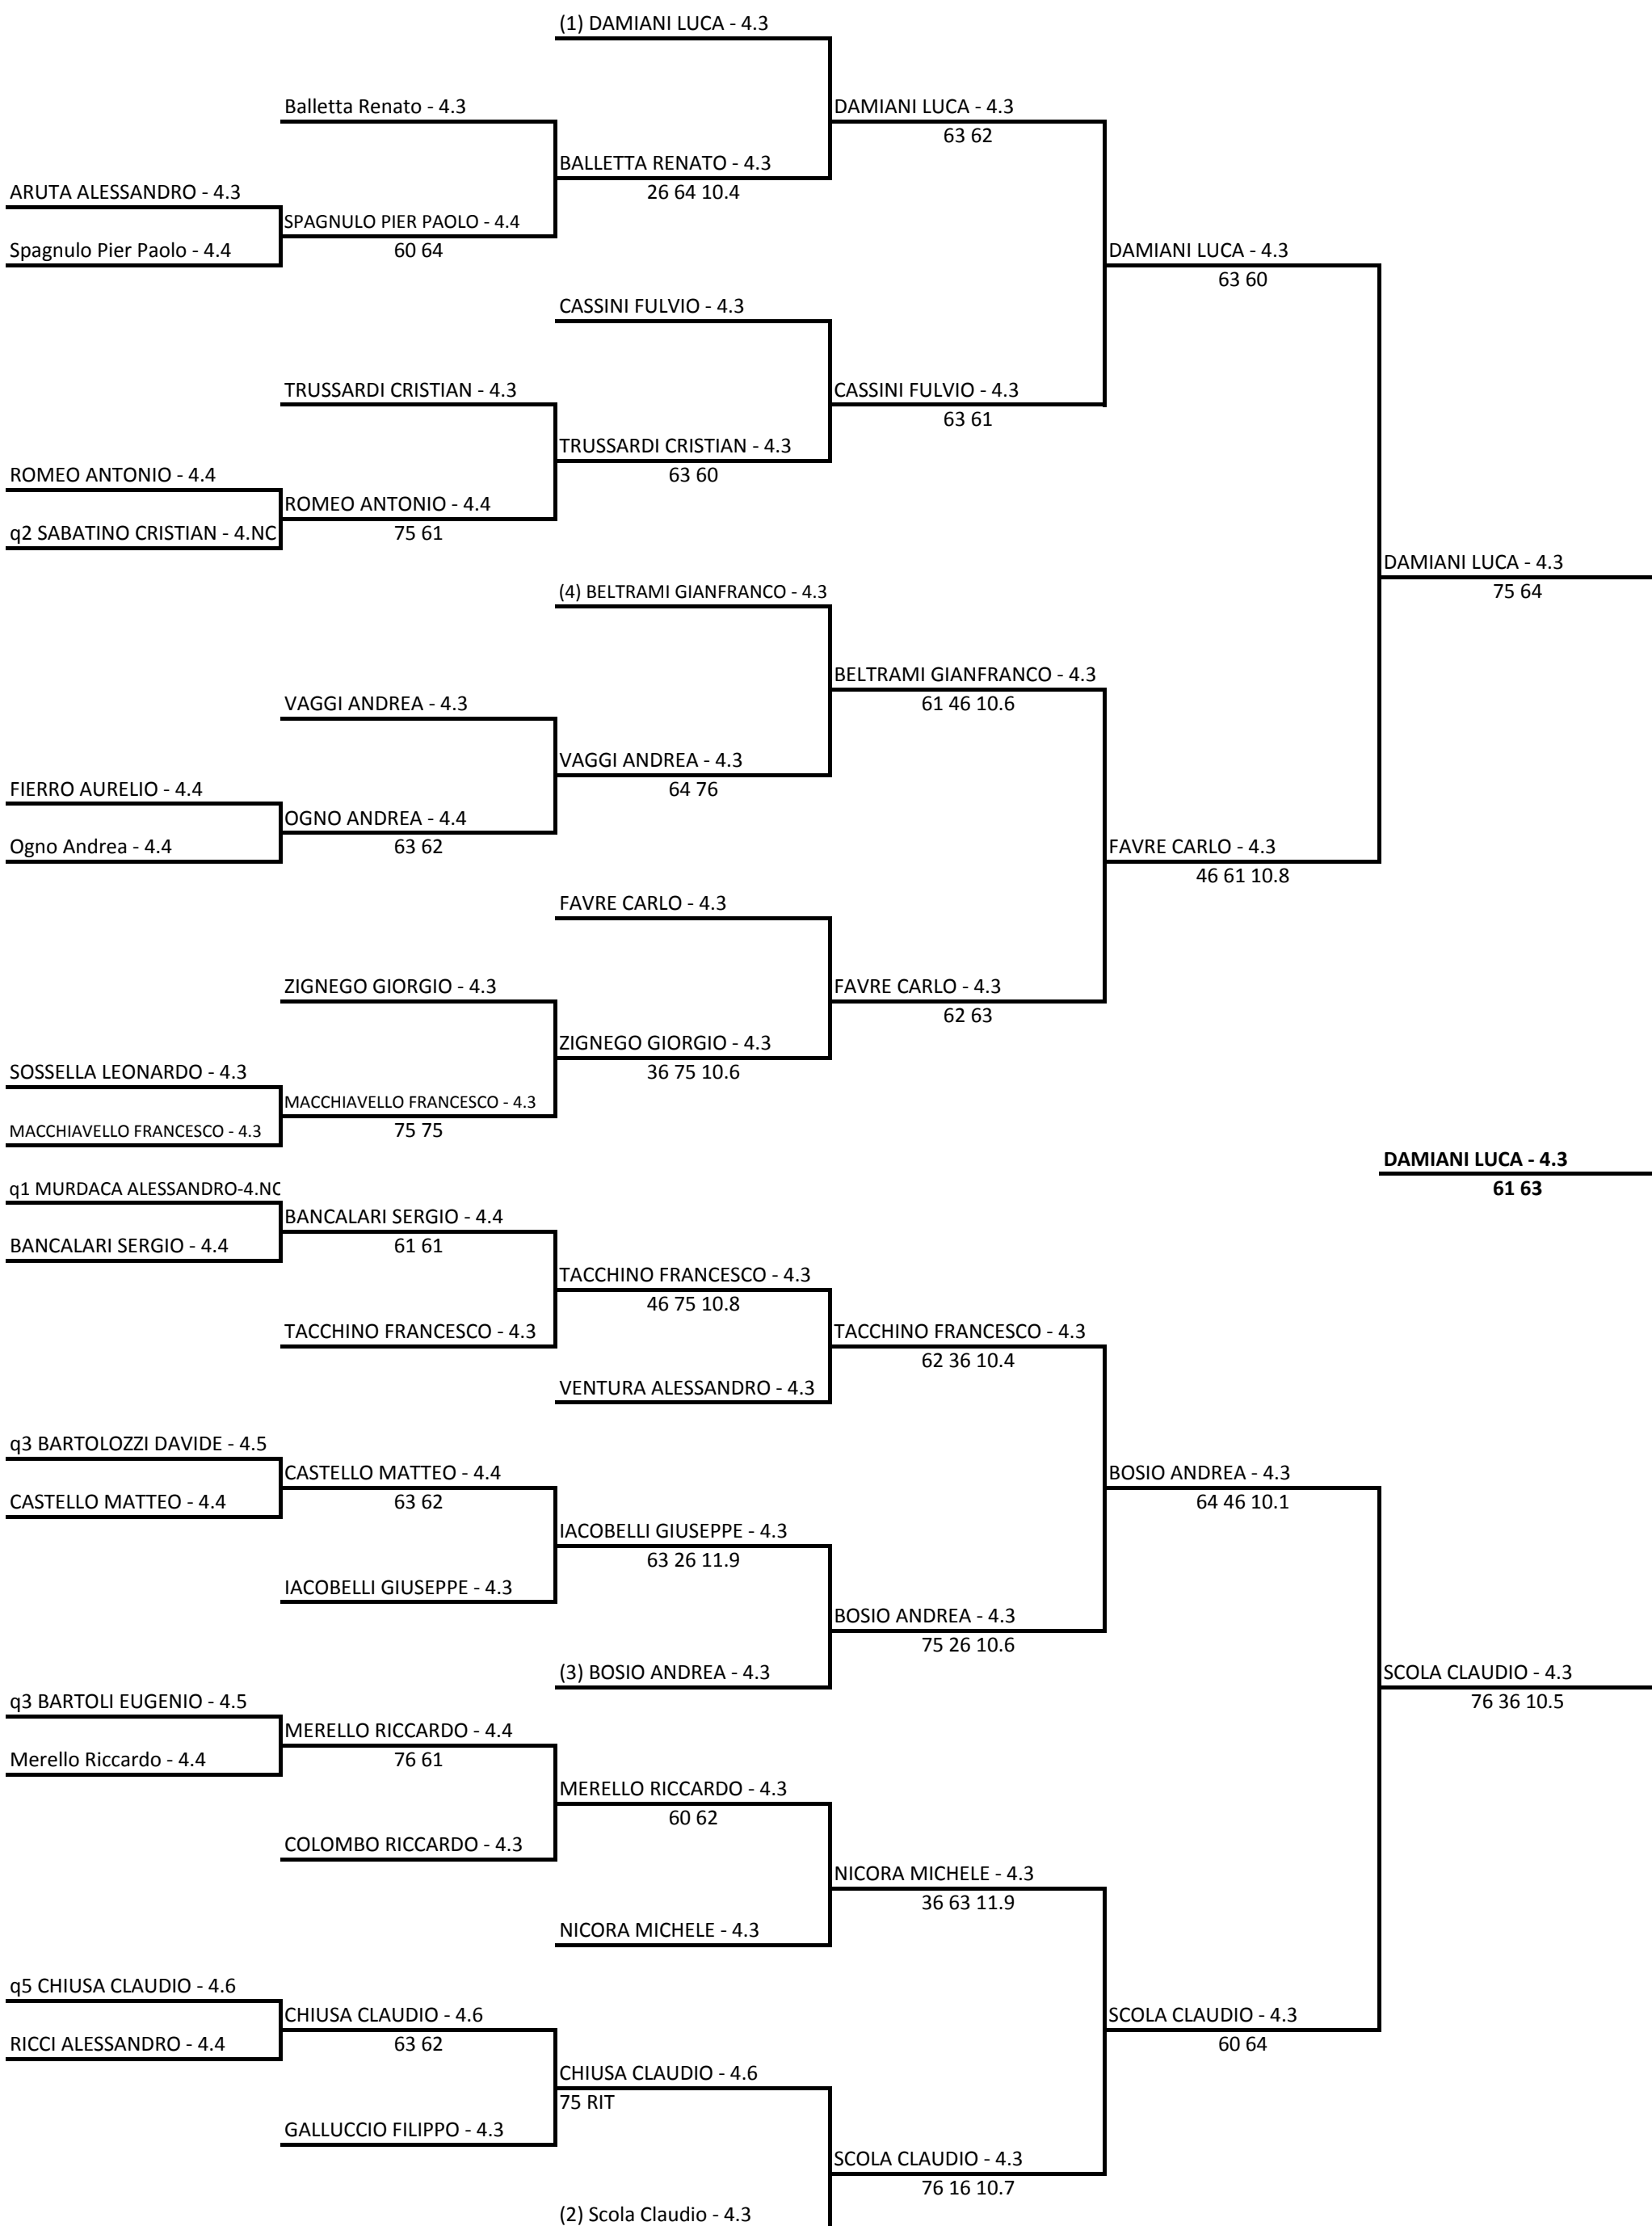

Singolare Maschile Open - Tab Principale sm  
 04/05/2018 - 18/05/2018 iscritti n° 27  
 Tabellone compilato il 06/05/2018 alle ore 10:08 e subito esposto  
 Il Giudice Arbitro: OTTONELLO MARIA EUGENIA