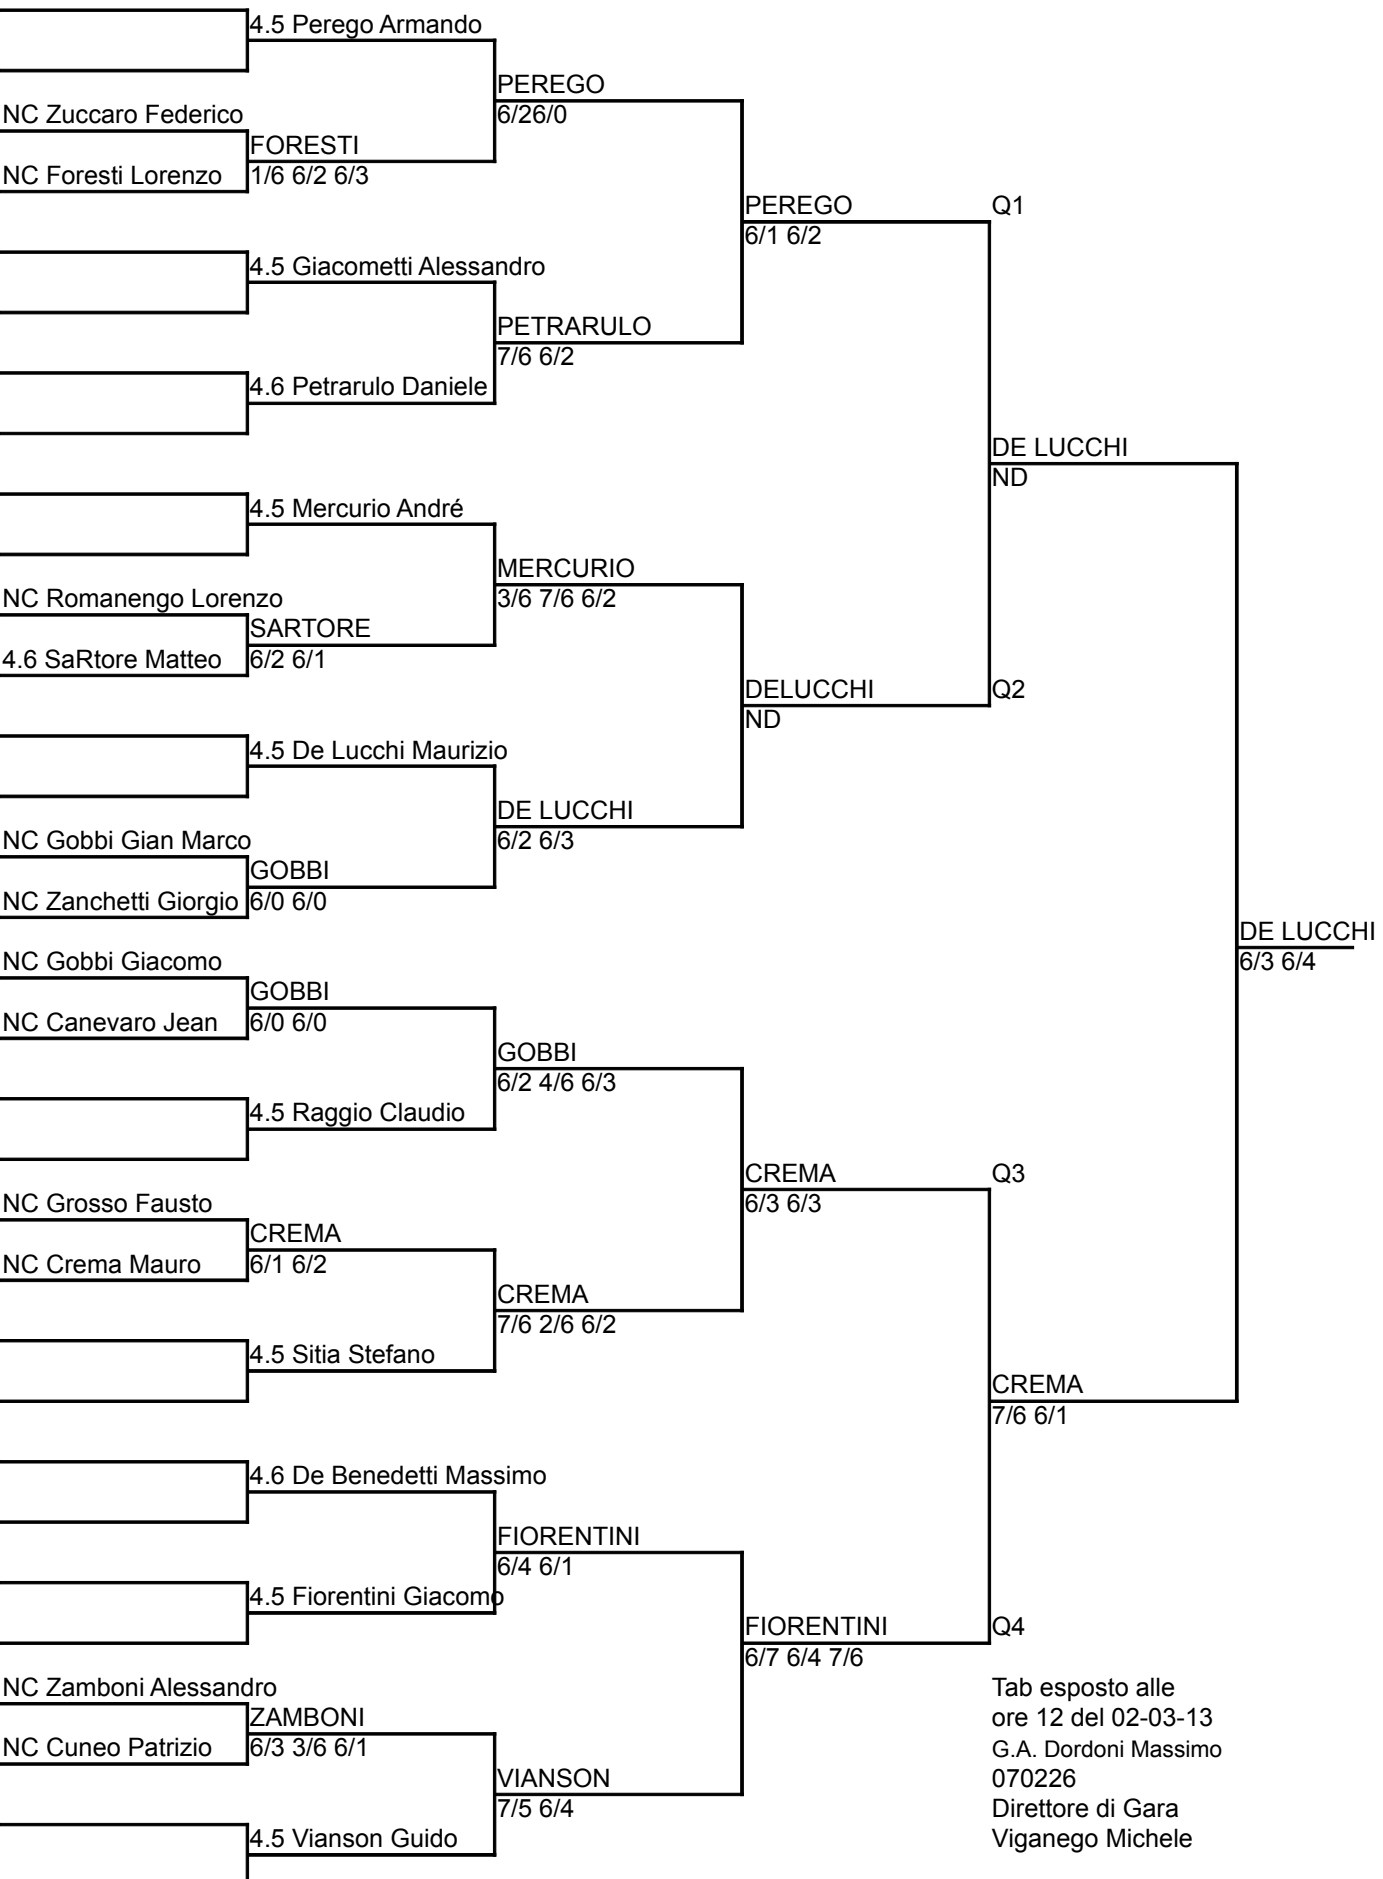

Gara: singolare m
Iscritti: 22 dal 02-03 al

Tab. Sezione Intermedia maschile

Tab esposto alle
ore 12 del 02-03-13
G.A. Dordoni Massimo
070226
Direttore di Gara
Viganego Michele

Gara: singolare femminile

Iscritti: 22

dal 02-03 al

- Teste di Serie
- 1 Svancarova Petra
 - 2 Belderbos Yvonne
 - 3 Adreveno Maria Vittoria
 - 4 Romeo Francesca